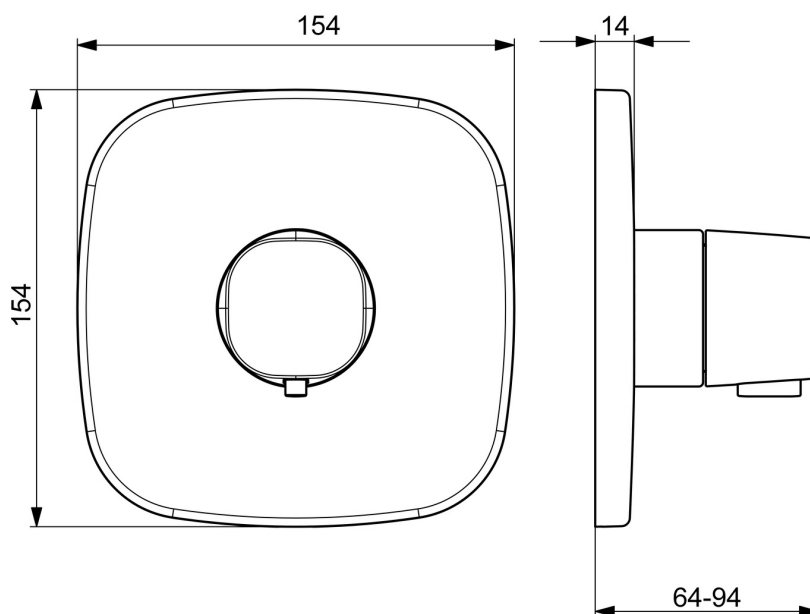

EAN: 4057304004766
static.hansa.com/81129583

- Douche oplossingen
- Afbouwset, Thermostatisch
- Wandmontage voor inbouwunit
- Chrom
- Temperatuurgreep
- Veiligheidsblokkering tegen verbranden bij 38 °C
- Thermostatische temperatuurregeling, Terugslagklep
- Frame tbv rozetten, Soft edge rozet, Huls, Functie-eenheid bevestigd met schroeven, BLUECLICK rozettendrager voor eenvoudige montage
- Zonder debietregeling, Zonder omstelling

Technische gegevens

Doorstromingseigenschappen

Doorstroomhoeveelheid bij 3 bar **25.8 l/min**

Technische eigenschappen

Warmwatertoever **max. +80°C**
 Werkdruk **0.5-10 bar**
 Terugstroom beveiliging (EN1717) **EB**
 Materiaal **brass**