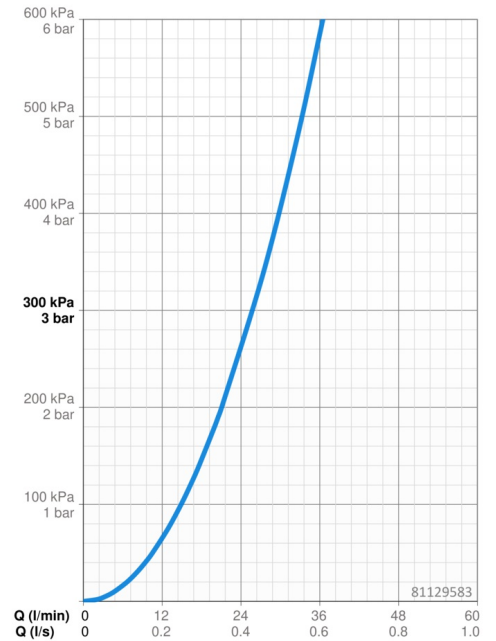

Technische gegevens

Doorstromingseigenschappen

Doorstroomhoeveelheid bij 3 bar **25.8 l/min**

Technische eigenschappen

Warmwatertoever **max. +80°C**
Werkdruk **0.5-10 bar**
Terugstroom beveiliging (EN1717) **EB**
Materiaal **brass**

Voorschriften

EN-norm **EN 1111**
Geluidsklasse **I (ISO 3822)**

Toestemmingen en Verklaringen

DVGW **DW-6509CS0197**
ABP **PA-IX 38190/I**
Verklaring van overeenstemming **DoC**