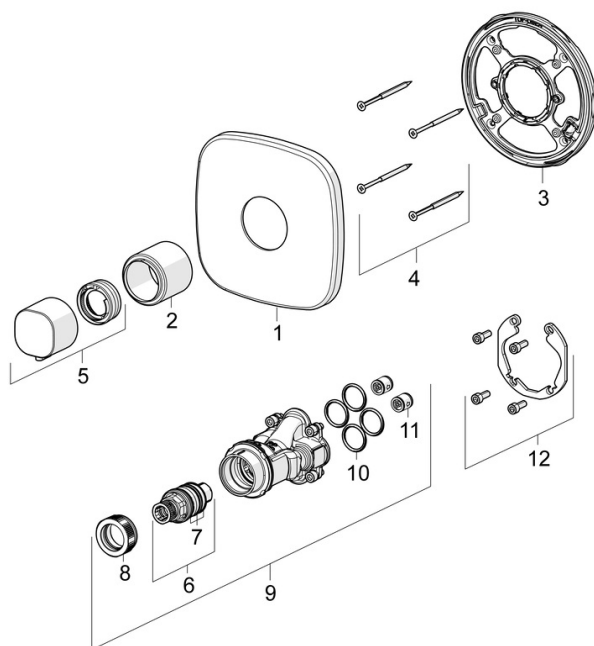

Reserveonderdelen

SP81129583

	Naam	Code
01	Afdekplaat Chroom Stopgezet	59914581
02	Rosassen Chromom	59914294
03	Fixing part	59914296
04	Schroef, M4.5x80	59912890
05	Temperatuur hendel Chromom	59914295
06	Thermostaat/binnenwerk, 3.4	59914114
07	O-ring	59914113
08	Schroefring, M36x1.5, SW38	59914319
09	Functional unit	59914293
10	O-ring, 23.47x2.62	59914304
11	Terugslagklep	59905714
12	Installatie pakket	59914186
N.I.	Inbouwverlengstuk compleet, 15 mm	59914182
N.I.	Afdekplaat, d 75 mm Chromom	59913657
N.I.	Bevestigingsschroeven, M6x13	59914657
N.I.	Temperature adjustment limiter	59914426
N.I.	Adapter, H/C reversed	59914184