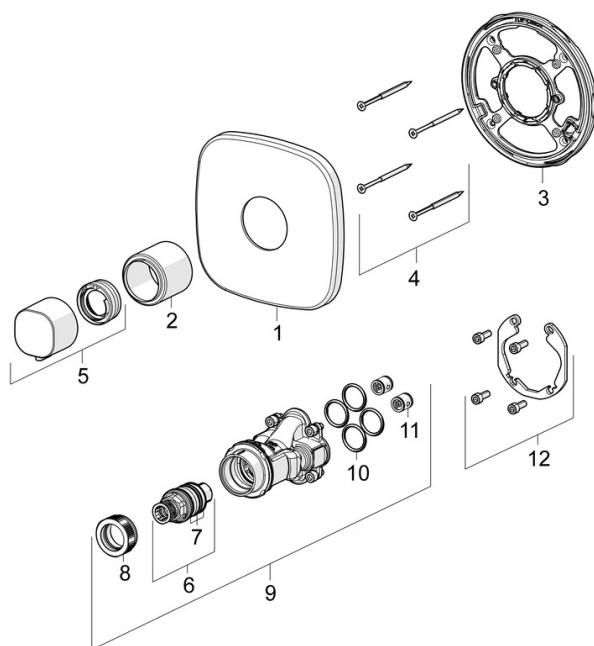

EAN: 4057304004766
static.hansa.com/81129583

- Dusche
- Fertigmontageset, Thermostat
- Wandmontage für Unterputz-Einbaukörper
- Chrom
- Temperatureinstellgriff
- Sicherheitssperre gegen Verbrühen bei 38°C
- Thermostatkartusche zur Temperaturreglung, Rückflussverhinderer
- Rosettentträger, Rosette soft edge, Hülse, Befestigung der Funktionseinheit mit Schrauben, BLUECLICK: zur einfachen, schraubenlosen Rosettenbefestigung
- Ohne Mengenregulierung, Ohne Umstellung

Technische Daten

Durchflusseigenschaften

Durchfluss bei 3 bar **25.8 l/min**

Technische Eigenschaften

Warmwasserversorgung **max. +80°C**
 Arbeitsdruck **0.5-10 bar**
 Sicherungseinrichtung (EN1717) **EB**
 Werkstoff **Messing**

Vorschriften

EN Standard **EN 1111**
 Geräuschklasse **I (ISO 3822)**

Zulassungen und Deklarationen

DVGW **DW-6509CS0197**
 ABP **PA-IX 38190/I**
 Konformitätserklärung **DoC**

Ersatzteile

SP81129583

	Name	Art.-Nr.
01	Rosette Ausgelaufen	59914581
02	Abdeckhülse	59914294
03	Befestigungsteil	59914296
04	Schraube, M4.5x80	59912890
05	Temperatureinstellgriff	59914295
06	Thermostatkartusche, 3,4	59914114
07	O-Ringsatz	59914113
08	Gegenmutter, M36x1.5, SW38	59914319
09	Funktionseinheit	59914293
10	O-Ring, 23.47x2.62	59914304
11	Rückschlagventil	59905714
12	Einbausatz	59914186
N.I.	Verlängerungssatz, 15 mm	59914182
N.I.	Rosette, d 75 mm	59913657
N.I.	Befestigungsschraube, M6x13	59914657
N.I.	Temperaturanschlag	59914426
N.I.	Adapter, H/C reversed	59914184