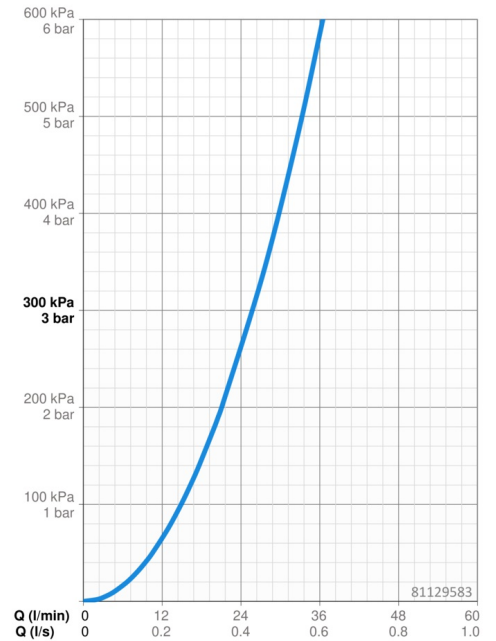

Technische Daten

Durchflusseigenschaften

Durchfluss bei 3 bar **25.8 l/min**

Technische Eigenschaften

Warmwasserversorgung **max. +80°C**
Arbeitsdruck **0.5-10 bar**
Sicherungseinrichtung (EN1717) **EB**
Werkstoff **Messing**

Vorschriften

EN Standard **EN 1111**
Geräuschklasse **I (ISO 3822)**

Zulassungen und Deklarationen

DVGW **DW-6509CS0197**
ABP **PA-IX 38190/I**
Konformitätserklärung **DoC**