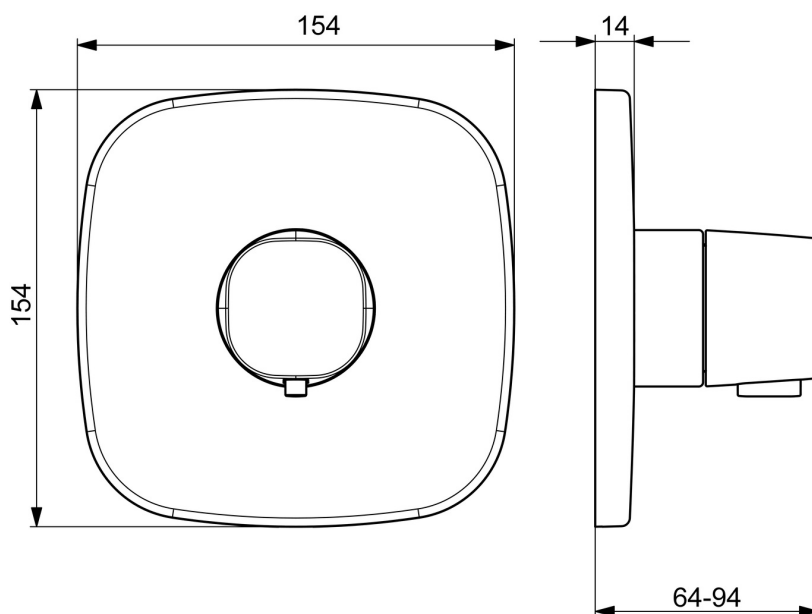

EAN: 4057304004766
static.hansa.com/81129583

- Dusche
- Fertigmontageset, Thermostat
- Wandmontage für Unterputz-Einbaukörper
- Chrom
- Temperatureinstellgriff
- Sicherheitssperre gegen Verbrühen bei 38°C
- Thermostatkartusche zur Temperaturreglung, Rückflussverhinderer
- Rosettentträger, Rosette soft edge, Hülse, Befestigung der Funktionseinheit mit Schrauben, BLUECLICK: zur einfachen, schraubenlosen Rosettenbefestigung
- Ohne Mengenregulierung, Ohne Umstellung

Technische Daten

Durchflusseigenschaften

Durchfluss bei 3 bar **25.8 l/min**

Technische Eigenschaften

Warmwasserversorgung **max. +80°C**
 Arbeitsdruck **0.5-10 bar**
 Sicherungseinrichtung (EN1717) **EB**
 Werkstoff **Messing**

Vorschriften

EN Standard **EN 1111**
 Geräuschklasse **I (ISO 3822)**

Zulassungen und Deklarationen

DVGW **DW-6509CS0197**
 ABP **PA-IX 38190/I**
 Konformitätserklärung **DoC**

Ersatzteile

SP81129583

	Name	Art.-Nr.
01	Rosette Ausgelaufen	59914581
02	Abdeckhülse	59914294
03	Befestigungsteil	59914296
04	Schraube, M4.5x80	59912890
05	Temperatureinstellgriff	59914295
06	Thermostatkartusche, 3,4	59914114
07	O-Ringsatz	59914113
08	Gegenmutter, M36x1.5, SW38	59914319
09	Funktionseinheit	59914293
10	O-Ring, 23.47x2.62	59914304
11	Rückschlagventil	59905714
12	Einbausatz	59914186
N.I.	Verlängerungssatz, 15 mm	59914182
N.I.	Rosette, d 75 mm	59913657
N.I.	Befestigungsschraube, M6x13	59914657
N.I.	Temperaturanschlag	59914426
N.I.	Adapter, H/C reversed	59914184