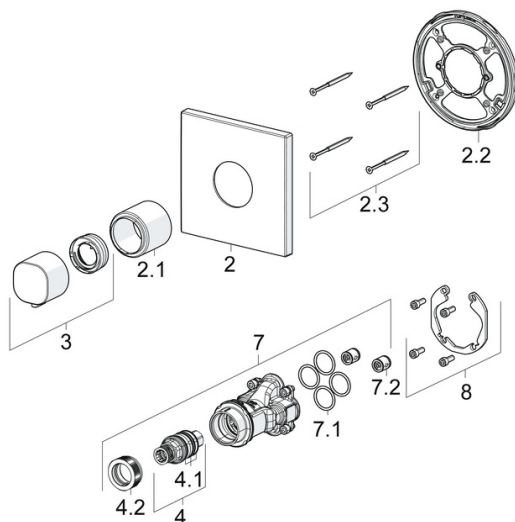

EAN: 4015474279193
static.hansa.com/81129573

- Riešenia pre sprchy
- Sada pre konečnú montáž, Termostatická
- Podomietková inštalácia
- Chróm
- Rukoväť regulátora teploty vody
- Bezpečnostná poisťka proti obareniu pri 38 °C
- Termostatická kartuša pre ovládanie teploty, Spätný ventil (-y)
- Tlmiče
- Štvorcová rozeta, Krycia objímka, Funkčná jednotka pripevnená skrutkami, BLUECLICK - pre ľahkú bezskrutkovú inštaláciu vonkajšej krytky
- Bez regulácie prietoku, Bez prepínania

Predpisy

Norma EN **EN 1111**
 Trieda hlučnosti **I (ISO 3822)**

Schválenia a Prehlásenia

DVGW **DW-6509CS0197**
 ABP **PA-IX 38190/I**
 Vyhlásenie o zhode **DoC**

Náhradné diely

SP81129573

	Názov	Kód
1.1	Temperature adjustment limiter	59914426
2	Kryt príruby	59914297
2.1	Ružice	59914294
2.2	Fixing part	59914296
2.3	Skrutka, M4.5x80	59912890
3	Rukoväť regulátora teploty	59914295
4	Termoelement/Kartuš, 3.4	59914114
4.1	O-kružok (komplet)	59914113
4.2	Prítlačná matica, M36x1.5, SW38	59914319
7	Funkčná jednotka	59914293
7.1	O-kružok, 23.47x2.62	59914304
7.2	Spätný ventil	59905714
8	Montážny kit	59914186
N.I.	Adaptér, H/C reversed	59914184
N.I.	Nadstavný segment, 15 mm	59914182
N.I.	TLmič	59904792
N.I.	Upevňovacia skrutka, M6x13	59914657
N.I.	Temperature adjustment limiter, max 38°C	59914619
N.I.	Nadstavný segment, 15 mm, 150x150 mm	59914192