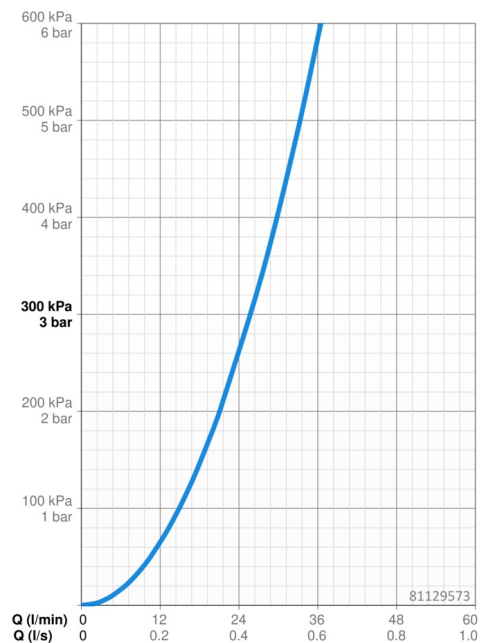

Technické údaje

Vlastnosti prietoku

Prietok pri tlaku 3 bar **25.8 l/min**

Technické vlastnosti

Dodávka teplej vody **max. +80°C**
Pracovný tlak **0.5-10 bar**
Spätná klapka (STN EN 1717) **EB**
Materiál **Mosadz**

Predpisy

Norma EN **EN 1111**
Trieda hlučnosti **I (ISO 3822)**

Schválenia a Prehlásenia

DVGW **DW-6509CS0197**
ABP **PA-IX 38190/I**
Vyhlásenie o zhode **DoC**