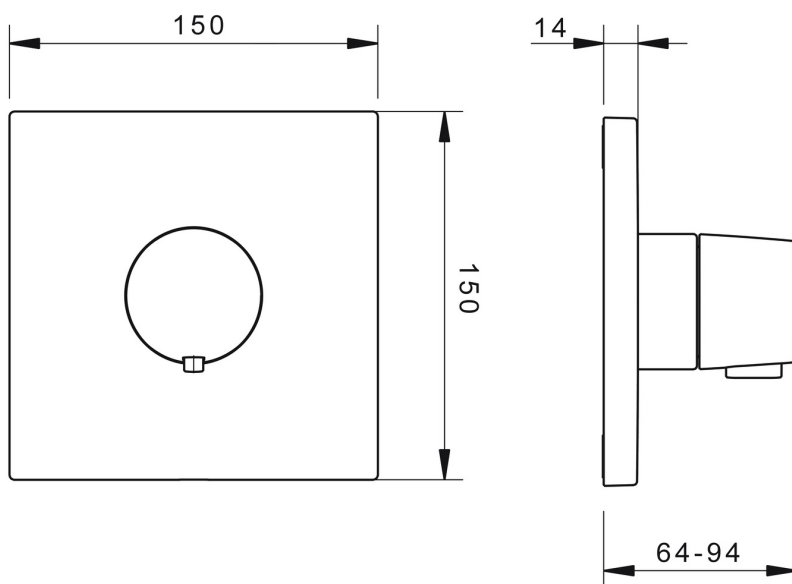

EAN: 4015474279193
static.hansa.com/81129573

- Riešenia pre sprchy
- Sada pre konečnú montáž, Termostatická
- Podomietková inštalácia
- Chróm
- Rukoväť regulátora teploty vody
- Bezpečnostná poisťka proti obareniu pri 38 °C
- Termostatická kartuša pre ovládanie teploty, Spätný ventil (-y)
- Tlmiče
- Štvorcová rozeta, Krycia objímka, Funkčná jednotka pripevnená skrutkami, BLUECLICK - pre ľahkú bezskrutkovú inštaláciu vonkajšej krytky
- Bez regulácie prietoku, Bez prepínania

Technické údaje

Vlastnosti prietoku

Prietok pri tlaku 3 bar **25.8 l/min**

Technické vlastnosti

Dodávka teplej vody **max. +80°C**
 Pracovný tlak **0.5-10 bar**
 Spätná klapka (STN EN 1717) **EB**
 Materiál **Mosadz**

Predpisy

Norma EN **EN 1111**
 Trieda hlučnosti **I (ISO 3822)**

Schválenia a Prehlásenia

DVGW **DW-6509CS0197**
 ABP **PA-IX 38190/I**
 Vyhlásenie o zhode **DoC**

Náhradné diely

SP81129573

	Názov	Kód
1.1	Temperature adjustment limiter	59914426
2	Kryt príruby	59914297
2.1	Ružice	59914294
2.2	Fixing part	59914296
2.3	Skrutka, M4.5x80	59912890
3	Rukoväť regulátora teploty	59914295
4	Termoelement/Kartuš, 3.4	59914114
4.1	O-kružok (komplet)	59914113
4.2	Prítlačná matica, M36x1.5, SW38	59914319
7	Funkčná jednotka	59914293
7.1	O-kružok, 23.47x2.62	59914304
7.2	Spätný ventil	59905714
8	Montážny kit	59914186
N.I.	Adaptér, H/C reversed	59914184
N.I.	Nadstavný segment, 15 mm	59914182
N.I.	TLmič	59904792
N.I.	Upevňovacia skrutka, M6x13	59914657
N.I.	Temperature adjustment limiter, max 38°C	59914619
N.I.	Nadstavný segment, 15 mm, 150x150 mm	59914192