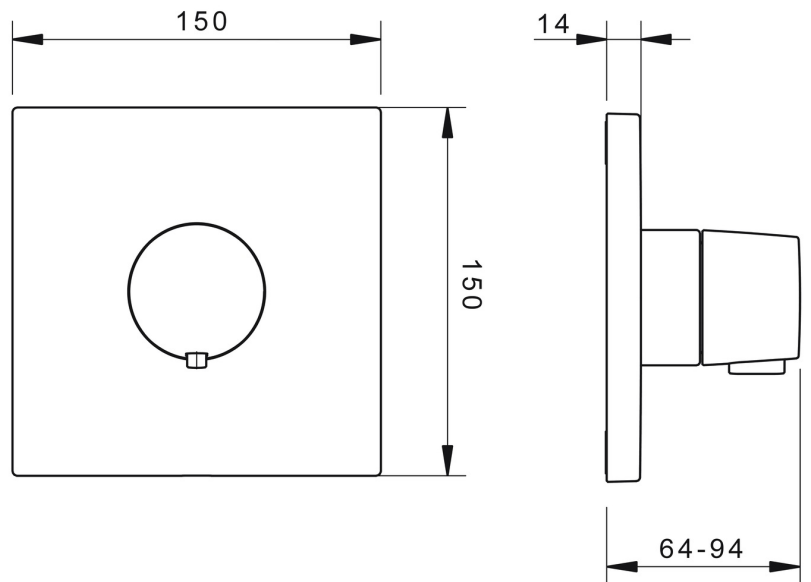

EAN: 4015474279193  
[static.hansa.com/81129573](https://static.hansa.com/81129573)

- Douche oplossingen
- Afbouwset, Thermostatisch
- Wandmontage voor inbouwunit
- Chrom
- Temperatuurgreep
- Veiligheidsblokkering tegen verbranden bij 38 °C
- Thermostatische temperatuurregeling, Terugslagklep
- Geluïdsdemper(s)
- Vierkante rozet, Huls, Functie-eenheid bevestigd met schroeven, BLUECLICK rozettendrager voor eenvoudige montage
- Zonder debietregeling, Zonder omstelling

### Technische eigenschappen

Warmwatertoevoer **max. +80°C**  
 Werkdruk **0.5-10 bar**  
 Terugstroom beveiliging (EN1717) **EB**  
 Materiaal **brass**