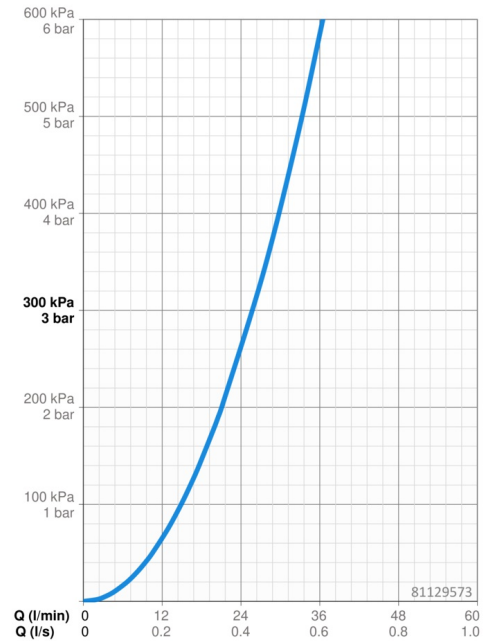

Technische gegevens

Doorstromingseigenschappen

Doorstroomhoeveelheid bij 3 bar **25.8 l/min**

Technische eigenschappen

Warmwatertoevoer **max. +80°C**
Werkdruk **0.5-10 bar**
Terugstroom beveiliging (EN1717) **EB**
Materiaal **brass**

Voorschriften

EN-norm **EN 1111**
Geluidsklasse **I (ISO 3822)**

Toestemmingen en Verklaringen

DVGW **DW-6509CS0197**
ABP **PA-IX 38190/I**
Verklaring van overeenstemming **DoC**