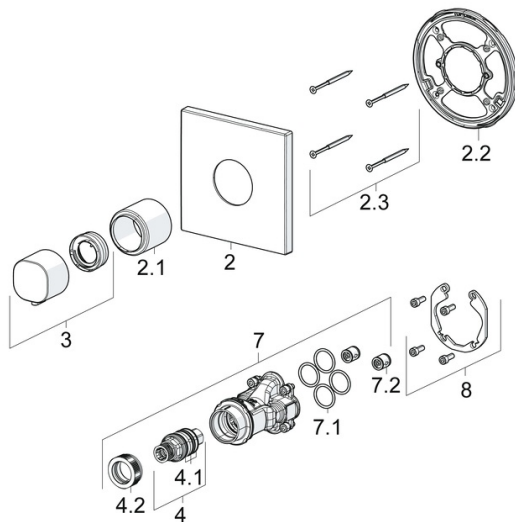

### Technische eigenschappen

Warmwatertoevoer **max. +80°C**  
 Werkdruk **0.5-10 bar**  
 Terugstroom beveiliging (EN1717) **EB**  
 Materiaal **brass**

### SP81129573

	Naam	Code
1.1	Temperature adjustment limiter	59914426
2	Afdekplaat Chrom	59914297
2.1	Rosassen Chrom	59914294
2.2	Fixing part	59914296
2.3	Schroef, M4.5x80	59912890
3	Temperatuur hendel Chrom	59914295
4	Thermostaat/binnenwerk, 3,4	59914114
4.1	O-ring	59914113
4.2	Schroefring, M36x1.5, SW38	59914319
7	Functional unit	59914293
7.1	O-ring, 23.47x2.62	59914304
7.2	Terugslagklep	59905714
8	Installatie pakket	59914186
N.I.	Adapter, H/C reversed	59914184
N.I.	Inbouwverlengstuk compleet, 15 mm	59914182
N.I.	Geluiddemper	59904792
N.I.	Bevestigingsschroeven, M6x13	59914657
N.I.	Temperature adjustment limiter, max 38°C	59914619
N.I.	Inbouwverlengstuk compleet, 15 mm, 150x150 mm	59914192