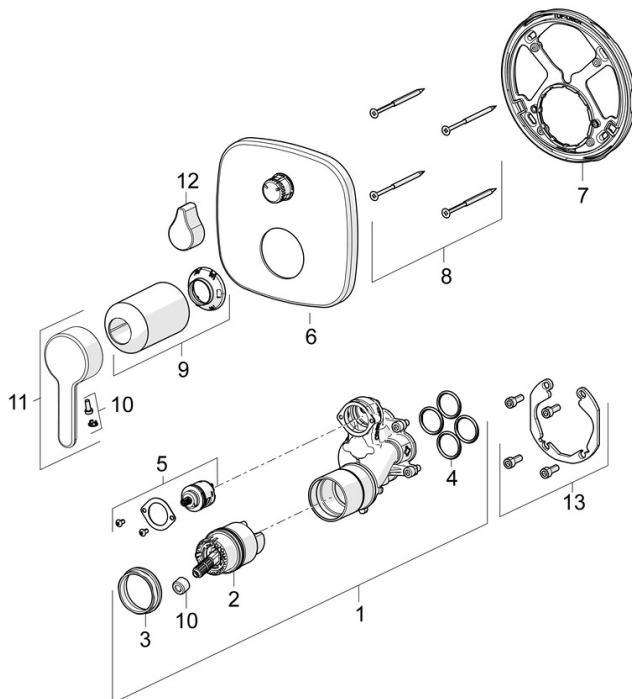

- Bad en douche
- Afbouwset, Eengreeps
- Wandmontage voor inbouwunit
- Chrom
- Hengel met warm-koud-aanduiding, Eengreeps bediend
- Draaiknop omstelling
- Temperatuurbegrenzer, Temperatuurbegrenzer (achteraf instelbaar)
- ϕ 40 mm keramisch binnenwerk voor debiet en temperatuur instelling
- Kraanhuis gemaakt van DZR messing
- Frame tbv rozetten, Soft edge rozet, Huls, Functie-eenheid bevestigd met schroeven, BLUECLICK rozettendrager voor eenvoudige montage, BLUETUNE, verstelbaar na installatie +/- 3,5°

Technische gegevens

Doorstromingseigenschappen

Doorstroomhoeveelheid bij 3 bar **20.4 / 20.4 l/min**

Technische eigenschappen

Warmwatertoevoer **max. +80°C**
 Werkdruk **0.5-10 bar**
 Materiaal **brass**

Voorschriften

EN-norm **EN 817**
 Geluidsklasse **I (ISO 3822)**

Toestemmingen en Verklaringen

DVGW **DW-6506CS0196**
 ABP **PA-IX 38593/IDC**
 Verklaring van overeenstemming **DoC**

Reserveonderdelen

SP81119593

	Naam	Code
01	Functional unit	59914514
02	Binnenwerk, 4.0 Classic	59914129
03	Schroefring, M42x1.5, SW 38	59914128
04	O-ring, 23.47x2.62	59914304
05	Omsteller	59914183
06	Afdekplaat, 154x154 mm Chroom	59914575
07	Fixing part	59914307
08	Schroef, M4.5x80	59912890
09	Rosassen Chroom	59914572
10	Sierdop	59914573
11	Hendel Chroom	59914574
12	Hendel Chroom	59914576
13	Installatie pakket	59914186
N.I.	Inbouwverlengstuk compleet, 15 mm	59914182
N.I.	Adapter, H/C reversed	59914184
N.I.	Omsteller, 120°	59914655
N.I.	Bevestigingsschroeven, M6x13	59914657