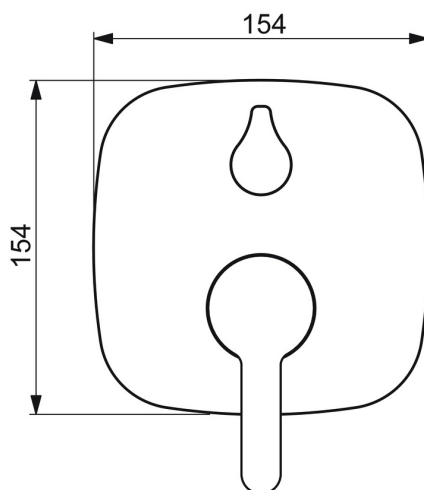

EAN: 4057304006746
static.hansa.com/81119593

De HANSADESIGNO Style afwerkset voor bad- en douchekranen is een hoogwaardige keuze voor elke badkamer. De chrome oppervlakte zorgt voor een glanzende uitstraling. Deze afbouwset is geschikt voor wandmontage inbouwunits en heeft een eengreepsbediening met warm-koud-aanduiding. De draaiknop omstelling maakt het gemakkelijk om te schakelen tussen bad en douche. Het kraanhuis is gemaakt van DZR messing, wat zorgt voor duurzaamheid en betrouwbaarheid. Met het zwaartepunt op TOP is dit een uitstekende keuze voor elke bad- en douchekraan.

- Bad en douche
- Afbouwset, Eengreeps
- Wandmontage voor inbouwunit
- Chrom
- Hengel met warm-koud-aanduiding, Eengreeps bediend
- Draaiknop omstelling
- Temperatuurbegrenzer, Temperatuurbegrenzer (achteraf instelbaar)
- ϕ 40 mm keramisch binnenwerk voor debiet en temperatuur instelling
- Kraanhuis gemaakt van DZR messing
- Frame tbv rozetten, Soft edge rozet, Huls, Functie-eenheid bevestigd met schroeven, BLUECLICK rozettendrager voor eenvoudige montage, BLUETUNE, verstelbaar na installatie +/- 3,5°

Technische gegevens

Doorstromingseigenschappen

Doorstroomhoeveelheid bij 3 bar **20.4 / 20.4 l/min**

Technische eigenschappen

Warmwatertoevoer **max. +80°C**
 Werkdruk **0.5-10 bar**
 Materiaal **brass**

Voorschriften