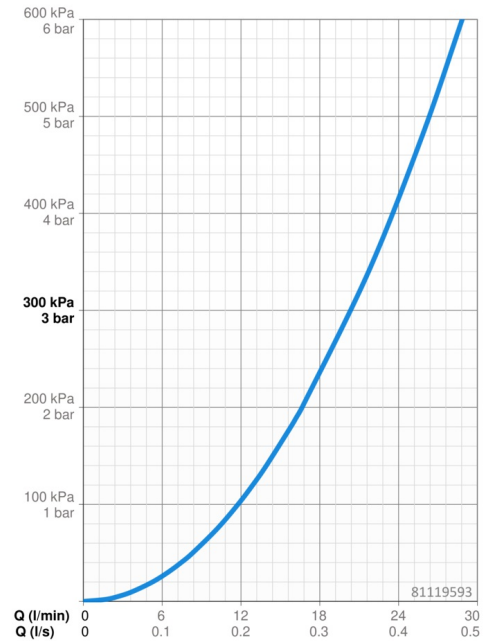

Technische gegevens

Doorstromingseigenschappen

Doorstroomhoeveelheid bij 3 bar **20.4 / 20.4 l/min**

Technische eigenschappen

Warmwatertoevoer **max. +80°C**
Werkdruk **0.5-10 bar**
Materiaal **brass**

Voorschriften

EN-norm **EN 817**
Geluidsklasse **I (ISO 3822)**

Toestemmingen en Verklaringen

DVGW **DW-6506CS0196**
ABP **PA-IX 38593/IDC**
Verklaring van overeenstemming **DoC**