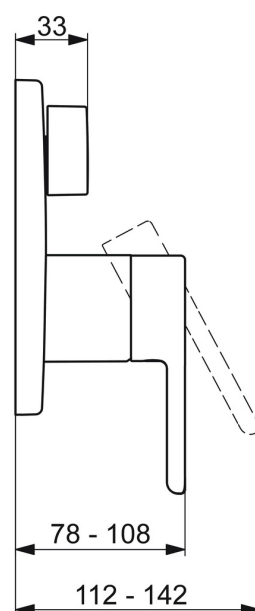

EAN: 4057304006746
static.hansa.com/81119593

De HANSADESIGNO Style afwerkset voor bad- en douchekranen is een hoogwaardige keuze voor elke badkamer. De chrome oppervlakte zorgt voor een glanzende uitstraling. Deze afbouwset is geschikt voor wandmontage inbouwunits en heeft een eengreepsbediening met warm-koud-aanduiding. De draaiknop omstelling maakt het gemakkelijk om te schakelen tussen bad en douche. Het kraanhuis is gemaakt van DZR messing, wat zorgt voor duurzaamheid en betrouwbaarheid. Met het zwaartepunt op TOP is dit een uitstekende keuze voor elke bad- en douchekraan.

- Bad en douche
- Afbouwset, Eengreeps
- Wandmontage voor inbouwunit
- Chrom
- Hengel met warm-koud-aanduiding, Eengreeps bediend
- Draaiknop omstelling
- Temperatuurbegrenzer, Temperatuurbegrenzer (achteraf instelbaar)
- ϕ 40 mm keramisch binnenwerk voor debiet en temperatuur instelling
- Kraanhuis gemaakt van DZR messing
- Frame tbv rozetten, Soft edge rozet, Huls, Functie-eenheid bevestigd met schroeven, BLUECLICK rozettendrager voor eenvoudige montage, BLUETUNE, verstelbaar na installatie +/- 3,5°

Technische gegevens

Doorstromingseigenschappen

Doorstroomhoeveelheid bij 3 bar **20.4 / 20.4 l/min**

Technische eigenschappen

Warmwatertoevoer **max. +80°C**
 Werkdruk **0.5-10 bar**
 Materiaal **brass**

Voorschriften