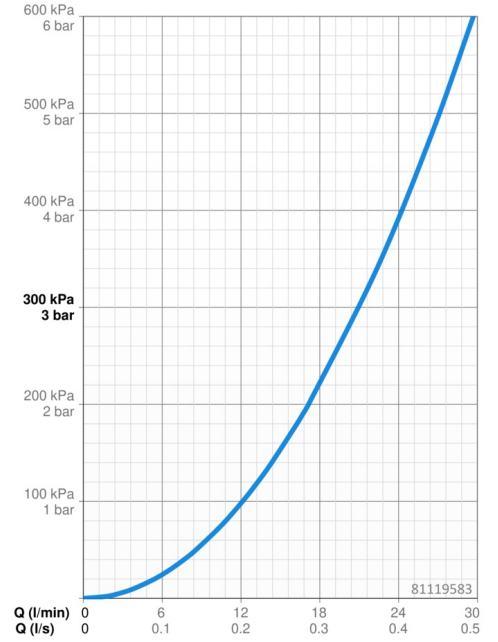

Technische gegevens

Doorstromingseigenschappen

Doorstroomhoeveelheid bij 3 bar **21.0 / 21.0 l/min**

Technische eigenschappen

Warmwatertoevoer **max. +80°C**
Werkdruk **0.5-10 bar**
Materiaal **brass**

Voorschriften

EN-norm **EN 817**
Geluidsklasse **I (ISO 3822)**

Toestemmingen en Verklaringen

DVGW **DW-6506CS0196**