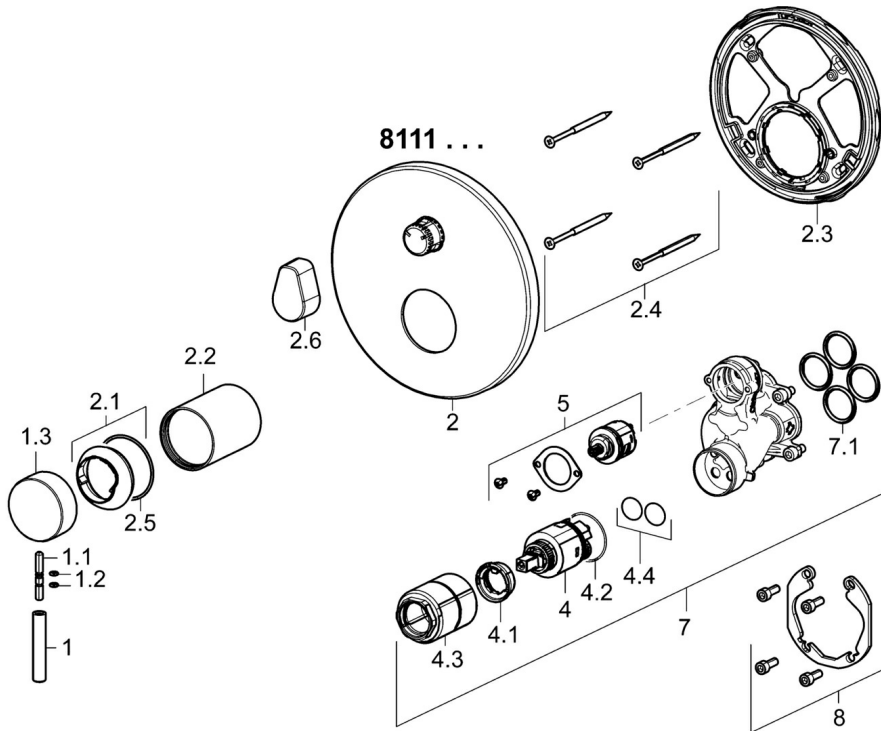

EAN: 4015474279162
static.hansa.com/81119583

- Bad en douche
- Afbouwset, Eengreeps
- Wandmontage voor inbouwunit
- Chrom
- Pinhendel, Eengreeps bediend, Hendel met warm-koud-aanduiding
- Draaiknop omstelling
- Temperatuurbegrenzer, Temperatuurbegrenzer (achteraf instelbaar)
- \varnothing 35 mm keramisch binnenwerk voor debiet en temperatuur instelling
- Kraanhuis gemaakt van DZR messing
- Frame tbv rozetten, Ronde rozet, Huls, Functie-eenheid bevestigd met schroeven, BLUECLICK rozettendrager voor eenvoudige montage, BLUETUNE, verstelbaar na installatie +/- 3,5°

Technische gegevens

Doorstromingseigenschappen

Doorstroomhoeveelheid bij 3 bar **21.0 / 21.0 l/min**

Technische eigenschappen

Warmwatertoevoer **max. +80°C**
Werkdruk **0.5-10 bar**
Materiaal **brass**

Voorschriften

EN-norm **EN 817**
Geluidsklasse **I (ISO 3822)**

Toestemmingen en Verklaringen

DVGW **DW-6506CS0196**

Reserveonderdelen

SP81119583

	Naam	Code
1	Hendel, L=50, M5 IG	59913335
1.1	Schroef, M5x35	59913299
1.2	O-ring, d 3x1.5	59913100
1.3	Kap Chroom	59913332
2	Afdekplaat, d 170 mm Chroom	59914302
2.1	Kap Chroom	59913364
2.2	Rosassen Chroom	59913375
2.3	Fixing part	59914307
2.4	Schroef, M4.5x80	59912890
2.5	O-ring, d 38x2	59913212
2.6	Hendel Chroom	59914576
4	Binnenwerk, 3.5 Classic	59913075
4.1	Temperature adjustment limiter	59912325
4.2	O-ring, d 28.24x2.62 Stopgezet	59912590
4.3	Schroef de mouw, M38x1	59912115
4.4	O-ring, d 10.10x1.60 Stopgezet	59905072
5	Omsteller	59914183
7	Functional unit, 3.5	59914299
7.1	O-ring, 23.47x2.62	59914304
8	Installatie pakket	59914186
N.I.	Schroevendraaier, 5 mm	59914334
N.I.	Inbouwverlengstuk compleet, 15 mm, d 170 mm	59914191
N.I.	Adapter, H/C reversed	59914184
N.I.	Inbouwverlengstuk compleet, 15 mm	59914182
N.I.	Omsteller, 120°	59914655
N.I.	Bevestigingsschroeven, M6x13	59914657