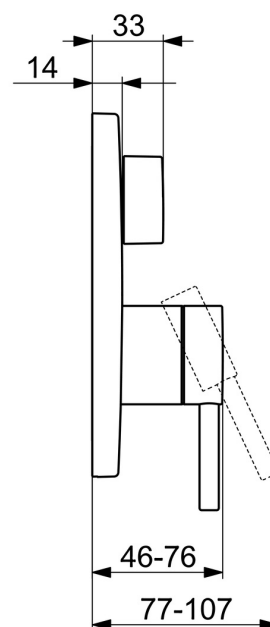

EAN: 4015474279162
static.hansa.com/81119583

- Bad en douche
- Afbouwset, Eengreeps
- Wandmontage voor inbouwunit
- Chrom
- Pinhendel, Eengreeps bediend, Hendel met warm-koud-aanduiding
- Draaiknop omstelling
- Temperatuurbegrenzer, Temperatuurbegrenzer (achteraf instelbaar)
- \varnothing 35 mm keramisch binnenwerk voor debiet en temperatuur instelling
- Kraanhuis gemaakt van DZR messing
- Frame tbv rozetten, Ronde rozet, Huls, Functie-eenheid bevestigd met schroeven, BLUECLICK rozettendrager voor eenvoudige montage, BLUETUNE, verstelbaar na installatie +/- 3,5°

Technische gegevens

Doorstromingseigenschappen

Doorstroomhoeveelheid bij 3 bar **21.0 / 21.0 l/min**

Technische eigenschappen

Warmwatertoevoer **max. +80°C**
Werkdruk **0.5-10 bar**
Materiaal **brass**

Voorschriften

EN-norm **EN 817**
Geluidsklasse **I (ISO 3822)**

Toestemmingen en Verklaringen

DVGW **DW-6506CS0196**

Reserveonderdelen

SP81119583

	Naam	Code
1	Hendel, L=50, M5 IG	59913335
1.1	Schroef, M5x35	59913299
1.2	O-ring, d 3x1.5	59913100
1.3	Kap Chroom	59913332
2	Afdekplaat, d 170 mm Chroom	59914302
2.1	Kap Chroom	59913364
2.2	Rosassen Chroom	59913375
2.3	Fixing part	59914307
2.4	Schroef, M4.5x80	59912890
2.5	O-ring, d 38x2	59913212
2.6	Hendel Chroom	59914576
4	Binnenwerk, 3.5 Classic	59913075
4.1	Temperature adjustment limiter	59912325
4.2	O-ring, d 28.24x2.62 Stopgezet	59912590
4.3	Schroef de mouw, M38x1	59912115
4.4	O-ring, d 10.10x1.60 Stopgezet	59905072
5	Omsteller	59914183
7	Functional unit, 3.5	59914299
7.1	O-ring, 23.47x2.62	59914304
8	Installatie pakket	59914186
N.I.	Schroevendraaier, 5 mm	59914334
N.I.	Inbouwverlengstuk compleet, 15 mm, d 170 mm	59914191
N.I.	Adapter, H/C reversed	59914184
N.I.	Inbouwverlengstuk compleet, 15 mm	59914182
N.I.	Omsteller, 120°	59914655
N.I.	Bevestigingsschroeven, M6x13	59914657