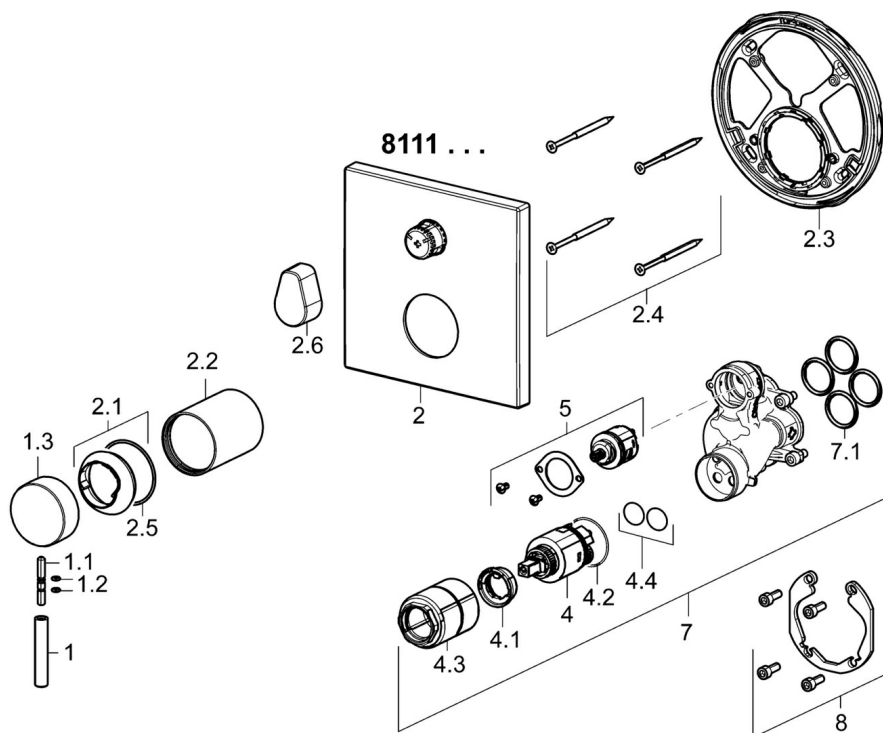

EAN: 4015474279155  
[static.hansa.com/81119573](http://static.hansa.com/81119573)

- Sprcha a vaňa
- Sada pre konečnú montáž, Jednopáková
- Podomietková inštalácia
- Chróm
- Pin - tyčinková páka, Jedna ovládacia páka / rukovät, Páka so symbolom teplej a studenej vody
- Otočný prepínač
- Funkcie pre nastavenie maximálnej teploty a prietoku vody, Nastaviteľný obmedzovač teploty vody (súčasť dodávky, možnosť dodatočnej inštalácie)
- $\varnothing$  35 mm keramická kartuša pre ovládanie teploty a prietoku vody
- Telo batérie z mosadze DZR
- Rám ružice, Štvorcová rozeta, Krycia objímka, Funkčná jednotka pripevnená skrutkami, BLUECLICK - pre ľahkú bezskrutkovú inštaláciu vonkajšej krytky, BLUETUNE dodatočné nastavenie vonkajšej ružice +/- 3,5°

### SP81119573

	Názov	Kód
1	Ovládacía rukoväť, L=50, M5 IG	59913335
1.1	Skrutka, M5x35	59913299
1.2	O-krúžok, d 3x1.5	59913100
1.3	Klobúk,krytka	59913332
2	Kryt príruby, 150x150 mm	59914301
2.1	Krytka	59913364
2.2	Ružice	59913375
2.3	Fixing part	59914307
2.4	Skrutka, M4.5x80	59912890
2.5	O-krúžok, d 38x2	59913212
2.6	Rukoväť	59914576
4	Kartuš, 3.5 Classic	59913075
4.1	Temperature adjustment limiter	59912325
4.2	O-krúžok, d 28.24x2.62 Ukončené	59912590
4.3	Skrutka rukáv, M38x1	59912115
4.4	O-krúžok, d 10.10x1.60 Ukončené	59905072
5	Prepínač	59914183
7	Funkčná jednotka, 3.5	59914299
7.1	O-krúžok, 23.47x2.62	59914304
8	Montážny kit	59914186
N.I.	Skrutkovač, 5 mm	59914334
N.I.	Nadstavňý segment, 15 mm, 150x150 mm	59914192
N.I.	Adaptér, H/C reversed	59914184
N.I.	Nadstavňý segment, 15 mm	59914182
N.I.	Prepínač, 120°	59914655
N.I.	Upevňovacia skrutka, M6x13	59914657