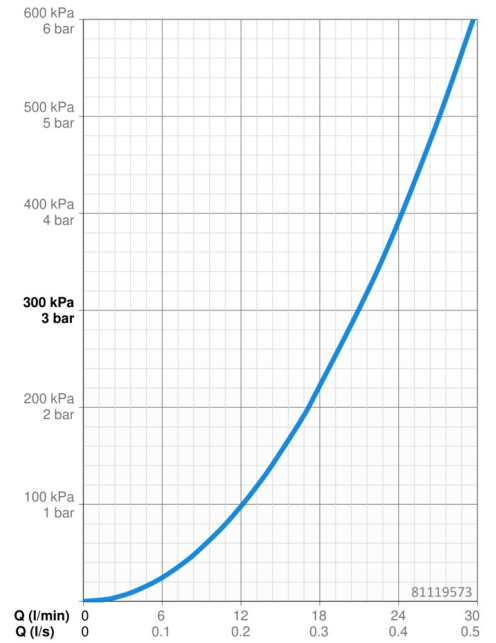

Technické údaje

Vlastnosti prietoku

Prietok pri tlaku 3 bar **21.0 / 21.0 l/min**

Technické vlastnosti

Dodávka teplej vody **max. +80°C**
Pracovný tlak **0.5-10 bar**
Materiál **Mosadz**

Predpisy

Norma EN **EN 817**
Trieda hlučnosti **I (ISO 3822)**

Schválenia a Prehlásenia

DVGW **DW-6506CS0196**