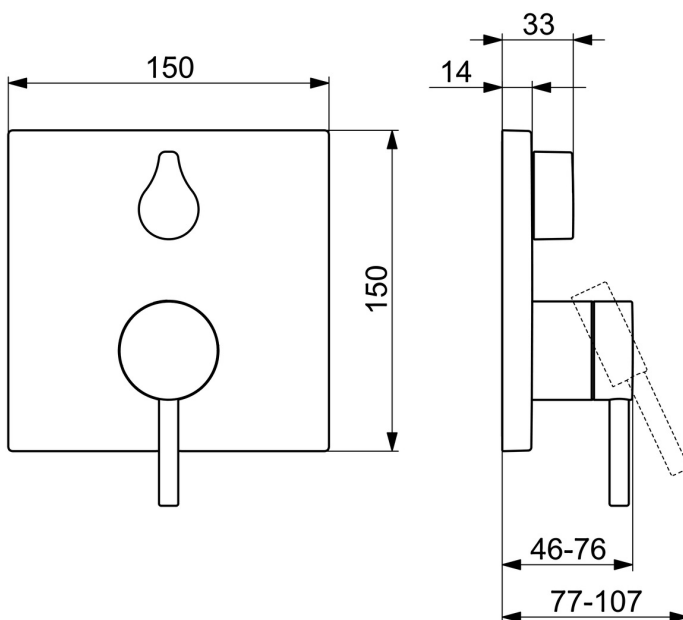

EAN: 4015474279155  
[static.hansa.com/81119573](http://static.hansa.com/81119573)

- Sprcha a vaňa
- Sada pre konečnú montáž, Jednopáková
- Podomietková inštalácia
- Chróm
- Pin - tyčinková páka, Jedna ovládacia páka / rukovät, Páka so symbolom teplej a studenej vody
- Otočný prepínač
- Funkcie pre nastavenie maximálnej teploty a prietoku vody, Nastaviteľný obmedzovač teploty vody (súčasť dodávky, možnosť dodatočnej inštalácie)
- $\varnothing$  35 mm keramická kartuša pre ovládanie teploty a prietoku vody
- Telo batérie z mosadze DZR
- Rám ružice, Štvorcová rozeta, Krycia objímka, Funkčná jednotka pripevnená skrutkami, BLUECLICK - pre ľahkú bezskrutkovú inštaláciu vonkajšej krytky, BLUETUNE dodatočné nastavenie vonkajšej ružice +/- 3,5°