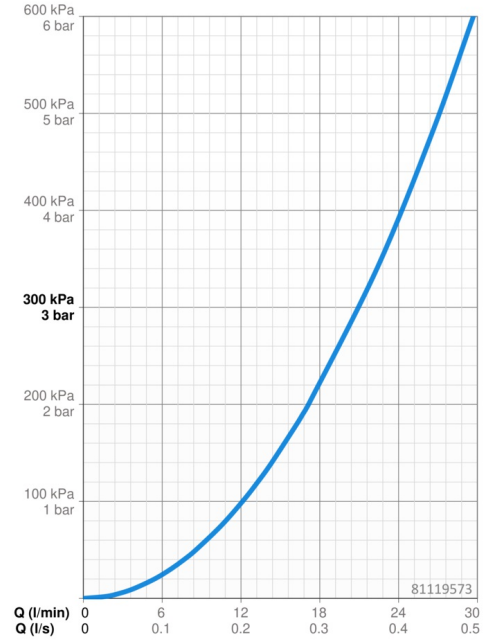

Technische gegevens

Doorstromingseigenschappen

Doorstroomhoeveelheid bij 3 bar **21.0 / 21.0 l/min**

Technische eigenschappen

Warmwatertoevoer **max. +80°C**
Werkdruk **0.5-10 bar**
Materiaal **brass**

Voorschriften

EN-norm **EN 817**
Geluidsklasse **I (ISO 3822)**

Toestemmingen en Verklaringen

DVGW **DW-6506CS0196**