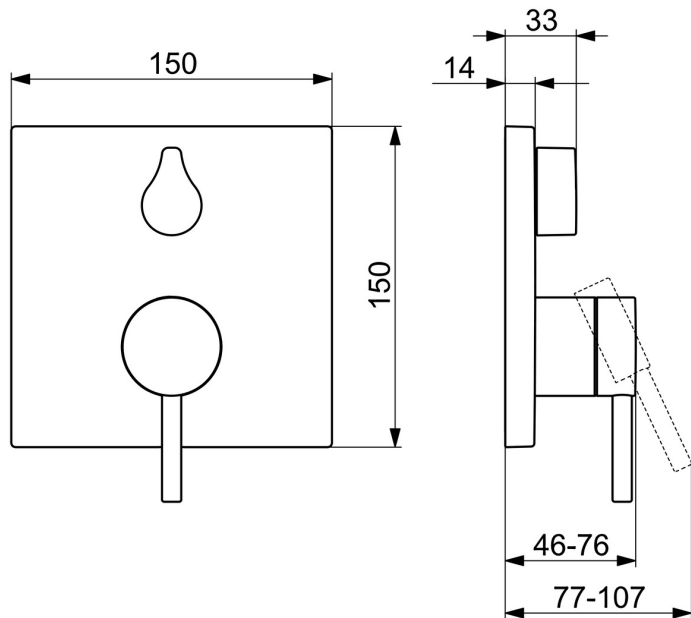

EAN: 4015474279155
static.hansa.com/81119573

- Bad en douche
- Afbouwset, Eengreeps
- Wandmontage voor inbouwunit
- Chroom
- Pinhendel, Eengreeps bediend, Hendel met warm-koud-aanduiding
- Draaiknop omstelling
- Temperatuurbegrenzer, Temperatuurbegrenzer (achteraf instelbaar)
- \varnothing 35 mm keramisch binnenwerk voor debiet en temperatuur instelling
- Kraanhuis gemaakt van DZR messing
- Frame tbv rozetten, Vierkante rozet, Huls, Functie-eenheid bevestigd met schroeven, BLUECLICK rozettendrager voor eenvoudige montage, BLUETUNE, verstelbaar na installatie +/- 3,5°

Technische gegevens

Doorstromingseigenschappen

Doorstroomhoeveelheid bij 3 bar **21.0 / 21.0 l/min**

Technische eigenschappen

Warmwatertoevoer **max. +80°C**
Werkdruk **0.5-10 bar**
Materiaal **brass**

Voorschriften

EN-norm **EN 817**
Geluidsklasse **I (ISO 3822)**

Toestemmingen en Verklaringen

DVGW **DW-6506CS0196**

Reserveonderdelen

SP81119573

	Naam	Code
1	Hendel, L=50, M5 IG	59913335
1.1	Schroef, M5x35	59913299
1.2	O-ring, d 3x1.5	59913100
1.3	Kap Chroom	59913332
2	Afdekplaat, 150x150 mm Chroom	59914301
2.1	Kap Chroom	59913364
2.2	Rosassen Chroom	59913375
2.3	Fixing part	59914307
2.4	Schroef, M4.5x80	59912890
2.5	O-ring, d 38x2	59913212
2.6	Hendel Chroom	59914576
4	Binnenwerk, 3.5 Classic	59913075
4.1	Temperature adjustment limiter	59912325
4.2	O-ring, d 28.24x2.62 Stopgezet	59912590
4.3	Schroef de mouw, M38x1	59912115
4.4	O-ring, d 10.10x1.60 Stopgezet	59905072
5	Omsteller	59914183
7	Functional unit, 3.5	59914299
7.1	O-ring, 23.47x2.62	59914304
8	Installatie pakket	59914186
N.I.	Schroevendraaier, 5 mm	59914334
N.I.	Inbouwverlengstuk compleet, 15 mm, 150x150 mm	59914192
N.I.	Adapter, H/C reversed	59914184
N.I.	Inbouwverlengstuk compleet, 15 mm	59914182
N.I.	Omsteller, 120°	59914655
N.I.	Bevestigingsschroeven, M6x13	59914657