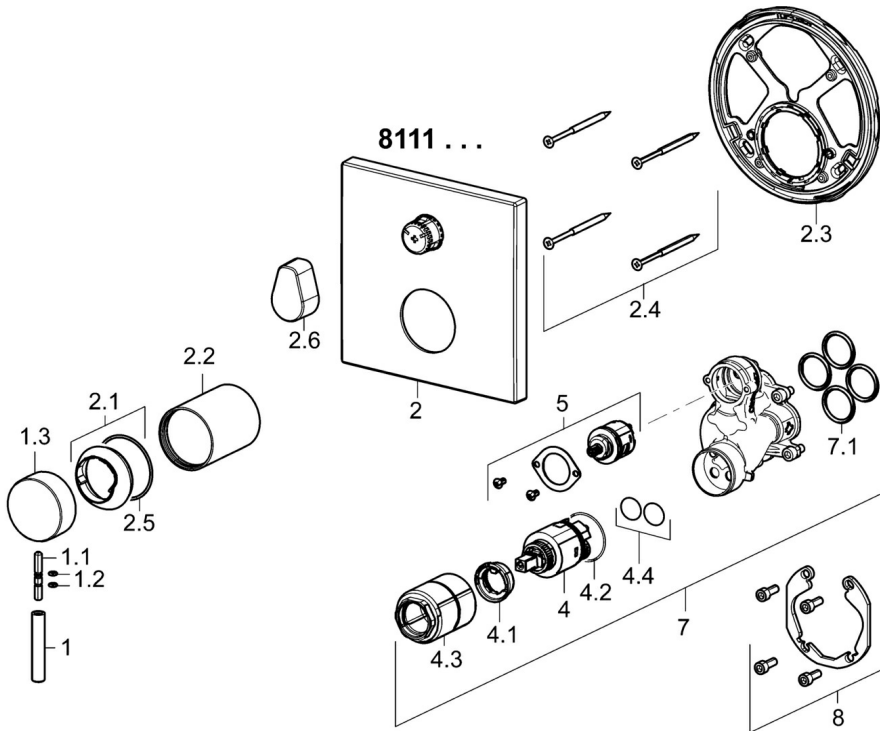

EAN: 4015474279155
static.hansa.com/81119573

- Bad en douche
- Afbouwset, Eengreeps
- Wandmontage voor inbouwunit
- Chroom
- Pinhendel, Eengreeps bediend, Hendel met warm-koud-aanduiding
- Draaiknop omstelling
- Temperatuurbegrenzer, Temperatuurbegrenzer (achteraf instelbaar)
- \varnothing 35 mm keramisch binnenwerk voor debiet en temperatuur instelling
- Kraanhuis gemaakt van DZR messing
- Frame tbv rozetten, Vierkante rozet, Huls, Functie-eenheid bevestigd met schroeven, BLUECLICK rozettendrager voor eenvoudige montage, BLUETUNE, verstelbaar na installatie +/- 3,5°

Technische gegevens

Doorstromingseigenschappen

Doorstroomhoeveelheid bij 3 bar **21.0 / 21.0 l/min**

Technische eigenschappen

Warmwatertoevoer **max. +80°C**
Werkdruk **0.5-10 bar**
Materiaal **brass**

Voorschriften

EN-norm **EN 817**
Geluidsklasse **I (ISO 3822)**

Toestemmingen en Verklaringen

DVGW **DW-6506CS0196**

Reserveonderdelen

SP81119573

	Naam	Code
1	Hendel, L=50, M5 IG	59913335
1.1	Schroef, M5x35	59913299
1.2	O-ring, d 3x1.5	59913100
1.3	Kap Chroom	59913332
2	Afdekplaat, 150x150 mm Chroom	59914301
2.1	Kap Chroom	59913364
2.2	Rosassen Chroom	59913375
2.3	Fixing part	59914307
2.4	Schroef, M4.5x80	59912890
2.5	O-ring, d 38x2	59913212
2.6	Hendel Chroom	59914576
4	Binnenwerk, 3.5 Classic	59913075
4.1	Temperature adjustment limiter	59912325
4.2	O-ring, d 28.24x2.62 Stopgezet	59912590
4.3	Schroef de mouw, M38x1	59912115
4.4	O-ring, d 10.10x1.60 Stopgezet	59905072
5	Omsteller	59914183
7	Functional unit, 3.5	59914299
7.1	O-ring, 23.47x2.62	59914304
8	Installatie pakket	59914186
N.I.	Schroevendraaier, 5 mm	59914334
N.I.	Inbouwverlengstuk compleet, 15 mm, 150x150 mm	59914192
N.I.	Adapter, H/C reversed	59914184
N.I.	Inbouwverlengstuk compleet, 15 mm	59914182
N.I.	Omsteller, 120°	59914655
N.I.	Bevestigingsschroeven, M6x13	59914657