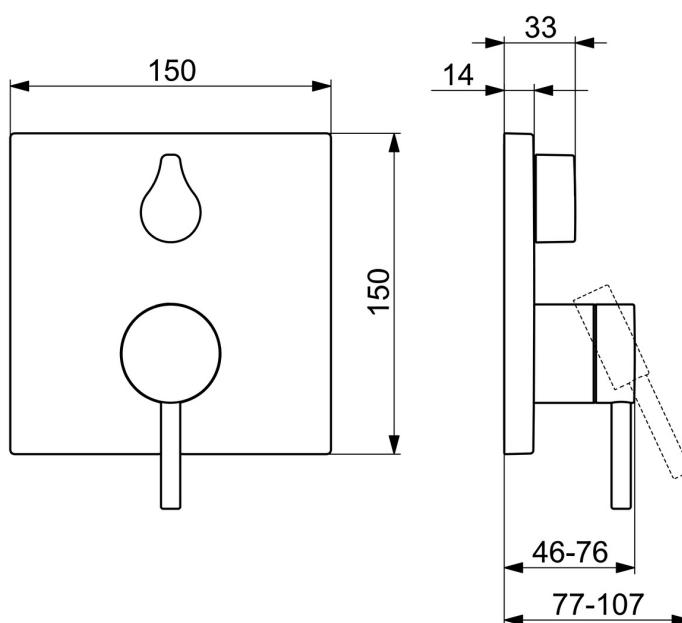

EAN: 4015474279155
static.hansa.com/81119573

- Vasca & doccia
- Set esterno, Monocomando
- Montaggio a parete con unità d'incasso
- Cromo
- Leva pin, Leva/Manopola monocomando, Leva con simbolo F+C
- Deviatore a rotazione
- Limitatore di temperatura, Limitatore di temperatura regolabile
- Cartuccia a dischi ceramici ϕ 35mm
- Ottone DZR
- Placca cromata, Placca quadrata, Canotto e leva, Unità di funzionamento con fissaggio a vite, BLUECLICK portaplacca per un montaggio semplice, BLUETUNE: allineamento post montaggio +/- 3,5°

Dati tecnici

Caratteristiche flusso

Portata 3 bar **21.0 / 21.0 l/min**

Caratteristiche tecniche

Fornitura di acqua calda **max. +80°C**
Pressione di esercizio **0.5-10 bar**
Materiale **Ottone**

Norme

Standard EN **EN 817**
Classe di rumorosità **I (ISO 3822)**