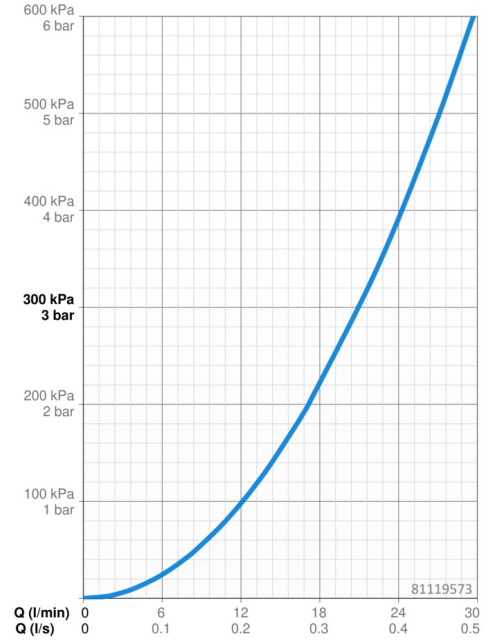

Technische Daten

Durchflusseigenschaften

Durchfluss bei 3 bar **21.0 / 21.0 l/min**

Technische Eigenschaften

Warmwasserversorgung **max. +80°C**
Arbeitsdruck **0.5-10 bar**
Werkstoff **Messing**

Vorschriften

EN Standard **EN 817**
Geräuschklasse **I (ISO 3822)**

Zulassungen und Deklarationen

DVGW **DW-6506CS0196**