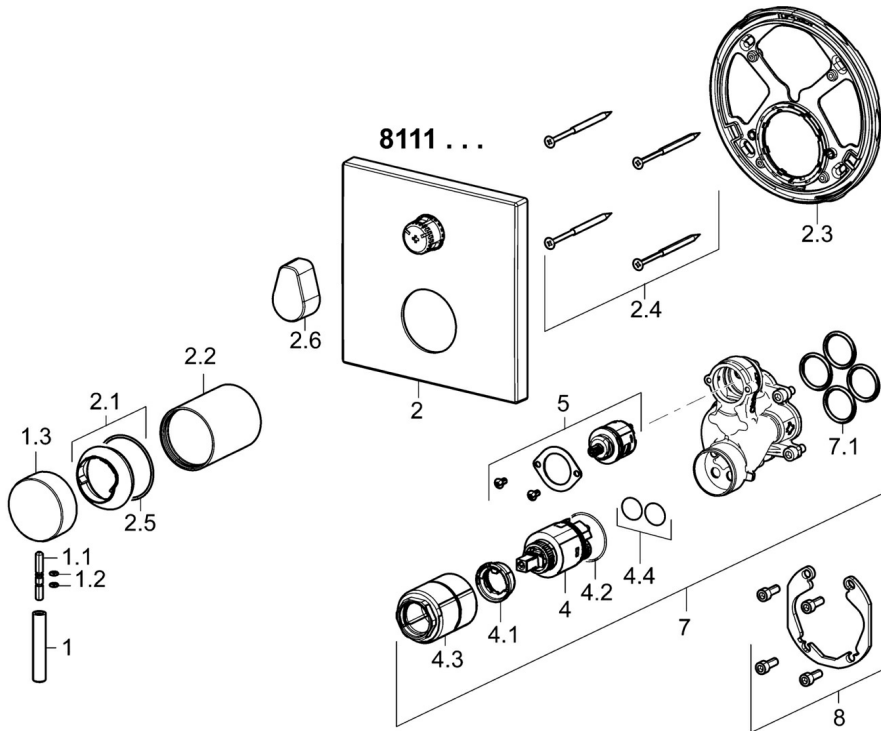

EAN: 4015474279155  
[static.hansa.com/81119573](https://static.hansa.com/81119573)

- Wanne & Dusche
- Fertigmontageset, Einhebelmischer
- Wandmontage für Unterputz-Einbaukörper
- Chrom
- Pinhebel, Einhandbedienhebel/Griff, Hebel mit W+K-Kennzeichnung
- Drehumsteller, druckunabhängig
- Temperaturbegrenzer, Heißwassersperre einstellbar (im Lieferumfang enthalten)
- $\varnothing 3.5$  classic Steuerpatrone mit keramischen Dichtscheiben zur Wassermengen- und Temperatureinstellung
- Armaturenkörper aus entzinkungsbeständigem Messing (DZR)
- Rosettentträger, Rosette eckig, Hülse, Befestigung der Funktionseinheit mit Schrauben, BLUECLICK: zur einfachen, schraubenlosen Rosettenbefestigung, BLUETUNE: Ausrichtung nach Einbau +/- 3,5°

### Technische Eigenschaften

Warmwasserversorgung **max. +80°C**  
 Arbeitsdruck **0.5-10 bar**  
 Werkstoff **Messing**

### Zulassungen und Deklarationen

DVGW **DW-6506CS0196**

**SP81119573**

	<b>Name</b>	<b>Art.-Nr.</b>
1	Hebel, L=50, M5 IG	59913335
1.1	Schraube, M5x35	59913299
1.2	O-Ring, d 3x1.5	59913100
1.3	Abdeckkappe	59913332
2	Rosette, 150x150 mm	59914301
2.1	Abdeckkappe	59913364
2.2	Abdeckhülse	59913375
2.3	Befestigungsteil	59914307
2.4	Schraube, M4.5x80	59912890
2.5	O-Ring, d 38x2	59913212
2.6	Griff	59914576
4	Kartusche, 3,5 Classic	59913075
4.1	Temperatur-Anschlagring	59912325
4.2	O-Ring, d 28.24x2.62 Ausgelaufen	59912590
4.3	Schraubhülse, M38x1	59912115
4.4	O-Ring, d 10.10x1.60 Ausgelaufen	59905072
5	Umstellung	59914183
7	Funktionseinheit, 3,5	59914299
7.1	O-Ring, 23.47x2.62	59914304
8	Einbausatz	59914186
N.I.	Schraubendreher, 5 mm	59914334
N.I.	Verlängerungssatz, 15 mm, 150x150 mm	59914192
N.I.	Adapter, H/C reversed	59914184
N.I.	Verlängerungssatz, 15 mm	59914182
N.I.	Umsteller, automatisch, 120°	59914655
N.I.	Befestigungsschraube, M6x13	59914657