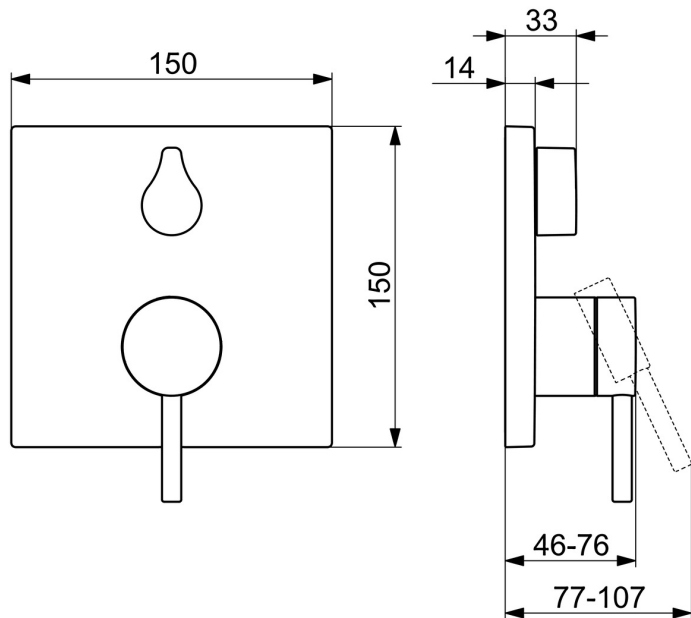

EAN: 4015474279155  
[static.hansa.com/81119573](https://static.hansa.com/81119573)

- Wanne & Dusche
- Fertigmontageset, Einhebelmischer
- Wandmontage für Unterputz-Einbaukörper
- Chrom
- Pinhebel, Einhandbedienhebel/Griff, Hebel mit W+K-Kennzeichnung
- Drehumsteller, druckunabhängig
- Temperaturbegrenzer, Heißwassersperre einstellbar (im Lieferumfang enthalten)
- $\varnothing 3.5$  classic Steuerpatrone mit keramischen Dichtscheiben zur Wassermengen- und Temperatureinstellung
- Armaturenkörper aus entzinkungsbeständigem Messing (DZR)
- Rosettentträger, Rosette eckig, Hülse, Befestigung der Funktionseinheit mit Schrauben, BLUECLICK: zur einfachen, schraubenlosen Rosettenbefestigung, BLUETUNE: Ausrichtung nach Einbau +/- 3,5°

## Technische Daten

### Technische Eigenschaften

Warmwasserversorgung **max. +80°C**  
 Arbeitsdruck **0.5-10 bar**  
 Werkstoff **Messing**

### Zulassungen und Deklarationen

DVGW **DW-6506CS0196**

**SP81119573**

	<b>Name</b>	<b>Art.-Nr.</b>
1	Hebel, L=50, M5 IG	59913335
1.1	Schraube, M5x35	59913299
1.2	O-Ring, d 3x1.5	59913100
1.3	Abdeckkappe	59913332
2	Rosette, 150x150 mm	59914301
2.1	Abdeckkappe	59913364
2.2	Abdeckhülse	59913375
2.3	Befestigungsteil	59914307
2.4	Schraube, M4.5x80	59912890
2.5	O-Ring, d 38x2	59913212
2.6	Griff	59914576
4	Kartusche, 3,5 Classic	59913075
4.1	Temperatur-Anschlagring	59912325
4.2	O-Ring, d 28.24x2.62 Ausgelaufen	59912590
4.3	Schraubhülse, M38x1	59912115
4.4	O-Ring, d 10.10x1.60 Ausgelaufen	59905072
5	Umstellung	59914183
7	Funktionseinheit, 3,5	59914299
7.1	O-Ring, 23.47x2.62	59914304
8	Einbausatz	59914186
N.I.	Schraubendreher, 5 mm	59914334
N.I.	Verlängerungssatz, 15 mm, 150x150 mm	59914192
N.I.	Adapter, H/C reversed	59914184
N.I.	Verlängerungssatz, 15 mm	59914182
N.I.	Umsteller, automatisch, 120°	59914655
N.I.	Befestigungsschraube, M6x13	59914657