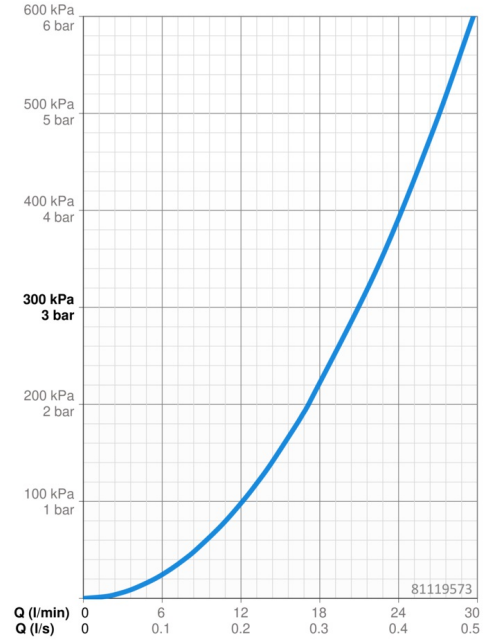

Technické údaje

Vlastnosti průtoku

Průtokové množství při 3 bar **21.0 / 21.0 l/min**

Technické vlastnosti

Zdroj teplé vody **max. +80°C**
Pracovní tlak **0.5-10 bar**
Materiál **Mosaz**

Předpisy

Norma EN **EN 817**
Třída hlučnosti **I (ISO 3822)**

Schválení a Prohlášení

DVGW **DW-6506CS0196**