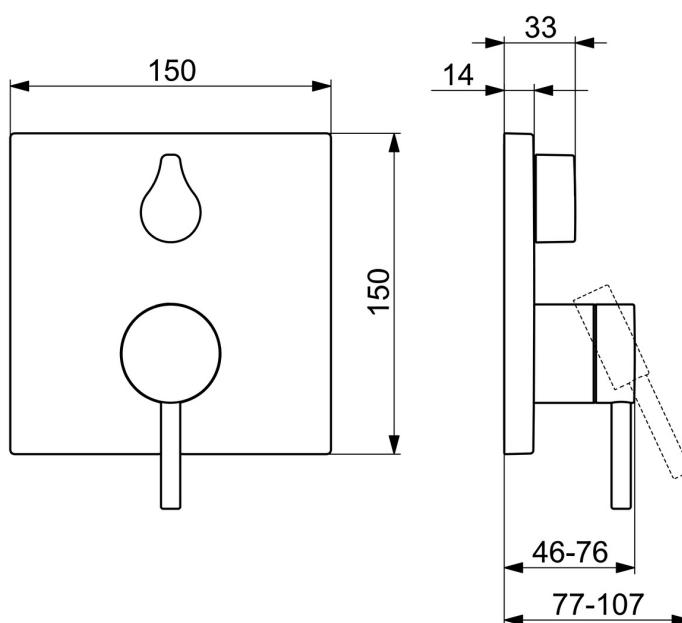

EAN: 4015474279155  
[static.hansa.com/81119573](http://static.hansa.com/81119573)

- Sprcha & vana
- Sada pro konečnou montáž, Jednopáková
- Podomítková instalace
- Chrom
- Pin - ovládací páka s tyčinkou, Jedna ovládací páka / rukojeť, Páka se symboly teplé a studené vody
- Otočný prepínač
- Funkce pro nastavení maximální teploty a průtoku vody, Nastavitelný omezovač teploty vody (součástí dodávky, možnost dodatečné instalace)
- $\varnothing$  35 mm keramická kartuše pro ovládání teploty a průtoku vody
- Tělo baterie z mosazi DZR
- Rám růžice, Čtvercová rozeta, Krycí objímka, Funkční jednotka připevňená šrouby, BLUECLICK - pro snadnou bezšroubovou instalaci vnější krytky, BLUETUNE dodatečně nastavení pozice vnější růžice +/- 3,5°