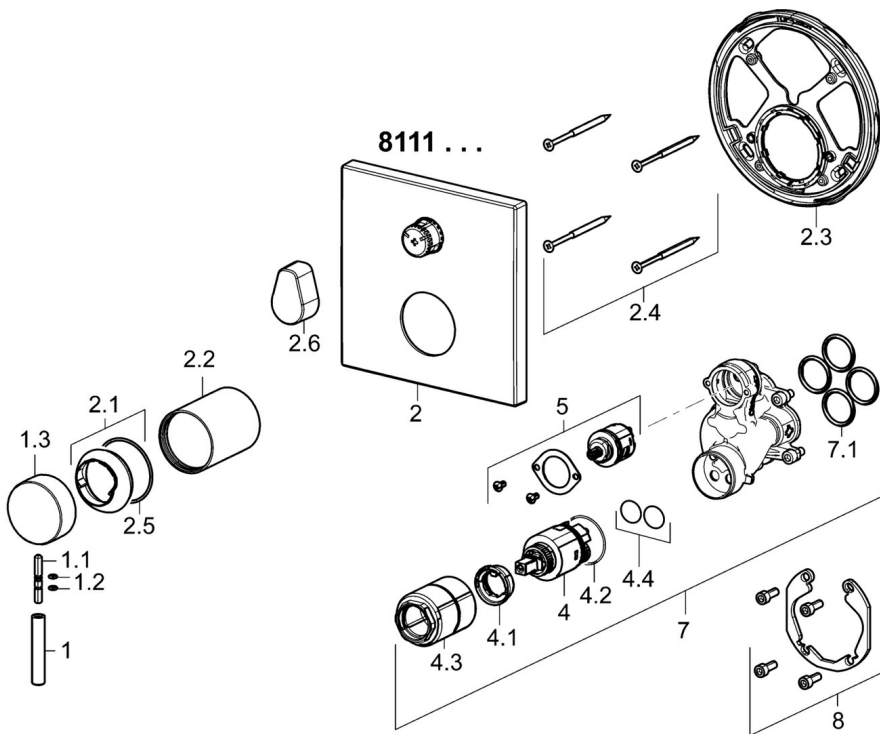

EAN: 4015474279155  
[static.hansa.com/81119573](http://static.hansa.com/81119573)

- Sprcha & vana
- Sada pro konečnou montáž, Jednopáková
- Podomítková instalace
- Chrom
- Pin - ovládací páka s tyčinkou, Jedna ovládací páka / rukojeť, Páka se symboly teplé a studené vody
- Otočný prepínač
- Funkce pro nastavení maximální teploty a průtoku vody, Nastavitelný omezovač teploty vody (součástí dodávky, možnost dodatečné instalace)
- $\varnothing$  35 mm keramická kartuše pro ovládání teploty a průtoku vody
- Tělo baterie z mosazi DZR
- Rám růžice, Čtvercová rozeta, Krycí objímka, Funkční jednotka připevňená šrouby, BLUECLICK - pro snadnou bezšroubovou instalaci vnější krytky, BLUETUNE dodatečně nastavení pozice vnější růžice +/- 3,5°

### SP81119573

	Název	Kód
1	Páka, L=50, M5 IG	59913335
1.1	Šroub, M5x35	59913299
1.2	O-kroužek, d 3x1.5	59913100
1.3	Víko	59913332
2	Kryt příruby, 150x150 mm	59914301
2.1	Krytka	59913364
2.2	Růžice	59913375
2.3	Upevňovací část	59914307
2.4	Šroub, M4.5x80	59912890
2.5	O-kroužek, d 38x2	59913212
2.6	Ovládací páka	59914576
4	Kartuše, 3.5 Classic	59913075
4.1	Temperature adjustment limiter	59912325
4.2	O-kroužek, d 28.24x2.62 Ukončeno	59912590
4.3	Šroub rukáv, M38x1	59912115
4.4	O-kroužek, d 10.10x1.60 Ukončeno	59905072
5	Přepínač	59914183
7	Funkční jednotka, 3.5	59914299
7.1	O-kroužek, 23.47x2.62	59914304
8	Montážní kit	59914186
N.I.	šroubovák, 5 mm	59914334
N.I.	Nástavec-sada, 15 mm, 150x150 mm	59914192
N.I.	Adaptér, H/C reversed	59914184
N.I.	Nástavec-sada, 15 mm	59914182
N.I.	Přepínač, 120°	59914655
N.I.	Upevňovací šroub, M6x13	59914657