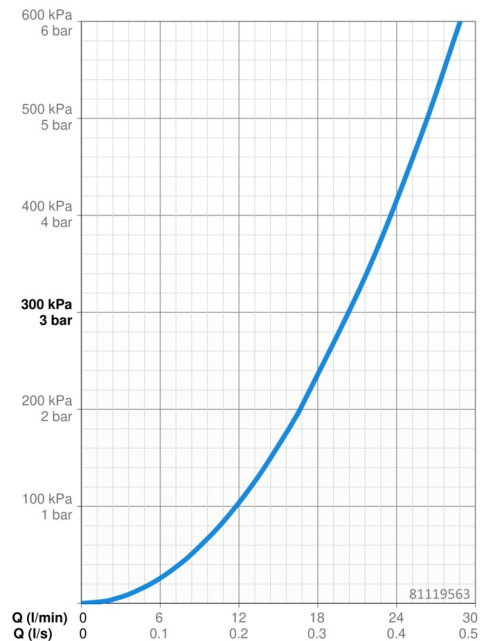

Technické údaje

Vlastnosti prietoku

Prietok pri tlaku 3 bar	20.4 / 20.4 l/min
Pokles tlaku pri prietoku (0,2 l/s)	3 bar
Pokles tlaku pri prietoku (0,3 l/s)	3 bar

Technické vlastnosti

Dodávka teplej vody	max. +80°C
Pracovný tlak	0.5-10 bar
Materiál	Mosadz

Predpisy

Norma EN	EN 817
Trieda hlučnosti	I (ISO 3822)

Schválenia a Prehlásenia

DVGW	DW-6506CS0196
ABP	PA-IX 38593/IDC
Vyhlasenie o zhode	DoC
EPD	S-P-07752