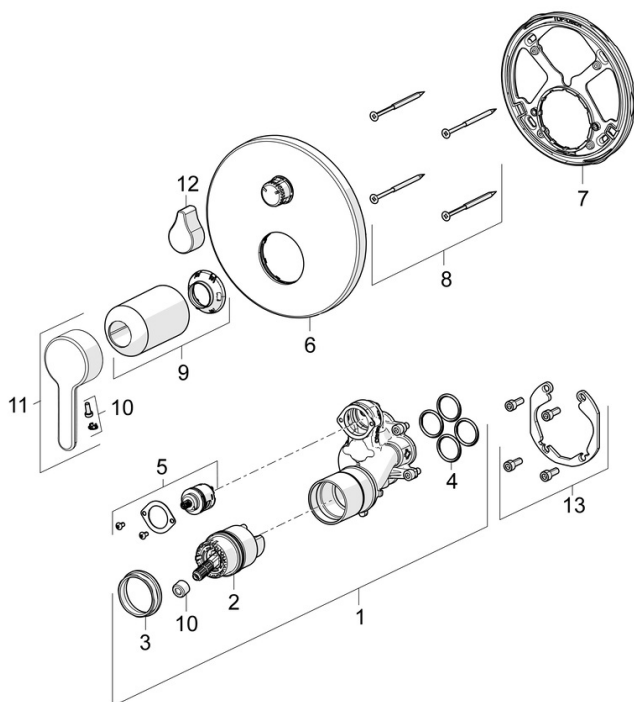

EAN: 4057304006760  
[static.hansa.com/81119563](https://static.hansa.com/81119563)

- Sprcha a vaňa
- Sada pre konečnú montáž, Jednopáková
- Podomietková inštalácia
- Chróm
- Páka so symbolom teplej a studenej vody, Jedna ovládacia páka / rukoväť
- Otočný prepínač
- Funkcie pre nastavenie maximálnej teploty a prietoku vody, Nastaviteľný obmedzovač teploty vody (súčasť dodávky, možnosť dodatočnej inštalácie)
- $\varnothing$  40 mm keramická kartuša pre ovládanie teploty a prietoku vody
- Telo batérie z mosadze DZR
- Rám ružice, Gulatá rozeta, Krycia objímka, Funkčná jednotka pripevnená skrutkami, BLUECLICK – pre ľahkú bezskrutkovú inštaláciu vonkajšej krytky, BLUETUNE dodatočné nastavenie vonkajšej ružice +/- 3,5°

### SP81119563

	Názov	Kód
01	Funkčná jednotka	59914514
02	Kartuš, 4.0 Classic	59914129
03	Prítlačná matica, M4x1.5, SW 38	59914128
04	O-kružok, 23.47x2.62	59914304
05	Prepínač	59914183
06	Kryt príruby, d 170 mm	59914308
07	Fixing part	59914307
08	Skrutka, M4.5x80	59912890
09	Ružice	59914572
10	Záslepka	59914573
11	Ovládacia rukoväť	59914574
12	Rukoväť	59914576
13	Montážny kit	59914186
N.I.	Adaptér, H/C reversed	59914184
N.I.	Nadstavňový segment, 15 mm	59914182
N.I.	Upevňovacia skrutka, M6x13	59914657
N.I.	Prepínač, 120°	59914655
N.I.	Nadstavňový segment, 15 mm, d 170 mm	59914191