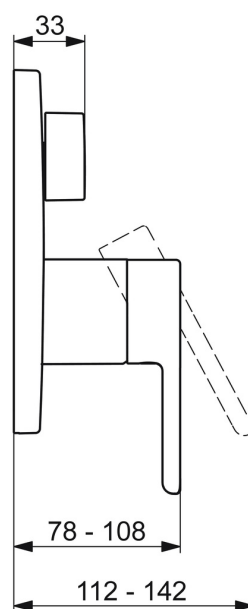

EAN: 4057304006760  
[static.hansa.com/81119563](https://static.hansa.com/81119563)

- Sprcha a vaňa
- Sada pre konečnú montáž, Jednopáková
- Podomietková inštalácia
- Chróm
- Páka so symbolom teplej a studenej vody, Jedna ovládacia páka / rukoväť
- Otočný prepínač
- Funkcie pre nastavenie maximálnej teploty a prietoku vody, Nastaviteľný obmedzovač teploty vody (súčasť dodávky, možnosť dodatočnej inštalácie)
- $\varnothing$  40 mm keramická kartuša pre ovládanie teploty a prietoku vody
- Telo batérie z mosadze DZR
- Rám ružice, Gulatá rozeta, Krycia objímka, Funkčná jednotka pripevnená skrutkami, BLUECLICK – pre ľahkú bezskrutkovú inštaláciu vonkajšej krytky, BLUETUNE dodatočné nastavenie vonkajšej ružice +/- 3,5°

### Vlastnosti prietoku

Prietok pri tlaku 3 bar	<b>20.4 / 20.4 l/min</b>
Pokles tlaku pri prietoku (0,2 l/s)	<b>3 bar</b>
Pokles tlaku pri prietoku (0,3 l/s)	<b>3 bar</b>

### SP81119563

	Názov	Kód
01	Funkčná jednotka	59914514
02	Kartuš, 4.0 Classic	59914129
03	Prítlačná matica, M4x1.5, SW 38	59914128
04	O-kružok, 23.47x2.62	59914304
05	Prepínač	59914183
06	Kryt príruby, d 170 mm	59914308
07	Fixing part	59914307
08	Skrutka, M4.5x80	59912890
09	Ružice	59914572
10	Záslepka	59914573
11	Ovládacia rukoväť	59914574
12	Rukoväť	59914576
13	Montážny kit	59914186
N.I.	Adaptér, H/C reversed	59914184
N.I.	Nadstavňový segment, 15 mm	59914182
N.I.	Upevňovacia skrutka, M6x13	59914657
N.I.	Prepínač, 120°	59914655
N.I.	Nadstavňový segment, 15 mm, d 170 mm	59914191