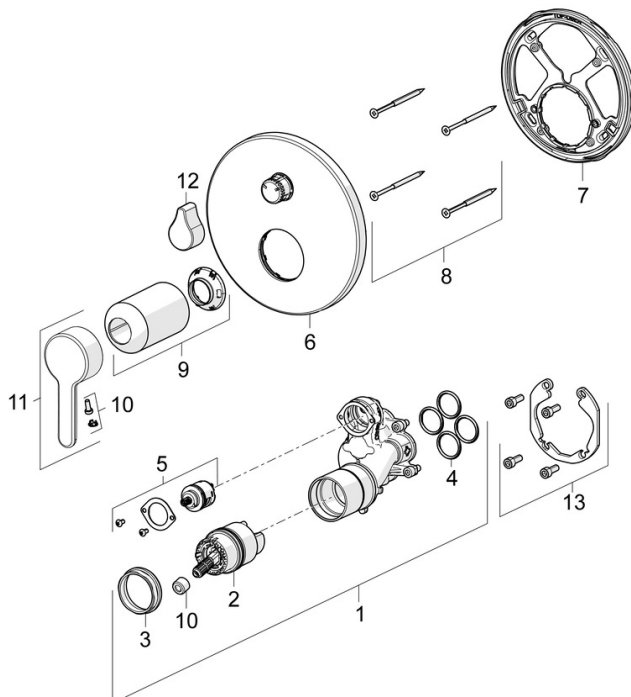

- Bad en douche
- Afbouwset, Eengreeps
- Wandmontage voor inbouwunit
- Chrom
- Hendel met warm-koud-aanduiding, Eengreeps bediend
- Draaiknop omstelling
- Temperatuurbegrenzer, Temperatuurbegrenzer (achteraf instelbaar)
- \varnothing 40 mm keramisch binnenwerk voor debiet en temperatuur instelling
- Kraanhuis gemaakt van DZR messing
- Frame tbv rozetten, Ronde rozet, Huls, Functie-eenheid bevestigd met schroeven, BLUECLICK rozettendrager voor eenvoudige montage, BLUETUNE, verstelbaar na installatie +/- 3,5°

Technische eigenschappen

Warmwatertoevoer	max. +80°C
Werkdruk	0.5-10 bar
Materiaal	brass

Voorschriften

EN-norm	EN 817
Geluidsklasse	I (ISO 3822)

Toestemmingen en Verklaringen

DVGW	DW-6506CS0196
ABP	PA-IX 38593/IDC
Verklaring van overeenstemming	DoC
EPD	S-P-07752

Reserveonderdelen

SP81119563

	Naam	Code
01	Functional unit	59914514
02	Binnenwerk, 4.0 Classic	59914129
03	Schroefring, M42x1.5, SW 38	59914128
04	O-ring, 23.47x2.62	59914304
05	Omsteller	59914183
06	Afdekplaat, d 170 mm Chrom	59914308
07	Fixing part	59914307
08	Schroef, M4.5x80	59912890
09	Rosassen Chrom	59914572
10	Sierdop	59914573
11	Hendel Chrom	59914574
12	Hendel Chrom	59914576
13	Installatie pakket	59914186
N.I.	Adapter, H/C reversed	59914184
N.I.	Inbouwverlengstuk compleet, 15 mm	59914182
N.I.	Bevestigingsschroeven, M6x13	59914657
N.I.	Omsteller, 120°	59914655
N.I.	Inbouwverlengstuk compleet, 15 mm, d 170 mm	59914191