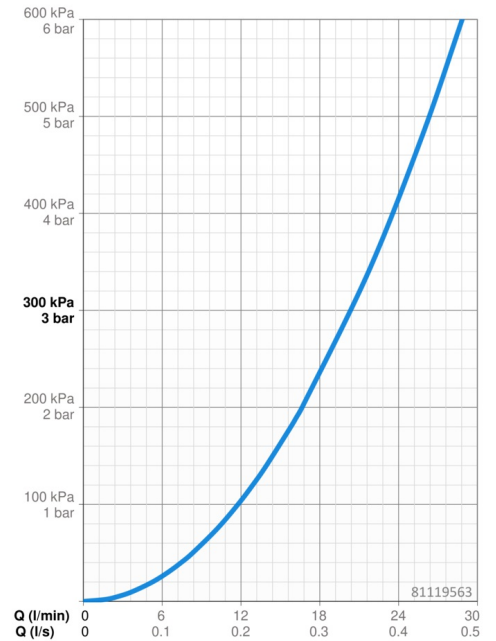

Technische gegevens

Doorstromingseigenschappen

Doorstroomhoeveelheid bij 3 bar	20.4 / 20.4 l/min
Drukverlies bij doorstroomhoeveelheid (0,2 l/s)	3 bar
Drukverlies bij doorstroomhoeveelheid (0,3 l/s)	3 bar

Technische eigenschappen

Warmwatertoevoer	max. +80°C
Werkdruk	0.5-10 bar
Materiaal	brass

Voorschriften

EN-norm	EN 817
Geluidsklasse	I (ISO 3822)

Toestemmingen en Verklaringen

DVGW	DW-6506CS0196
ABP	PA-IX 38593/IDC
Verklaring van overeenstemming	DoC
EPD	S-P-07752