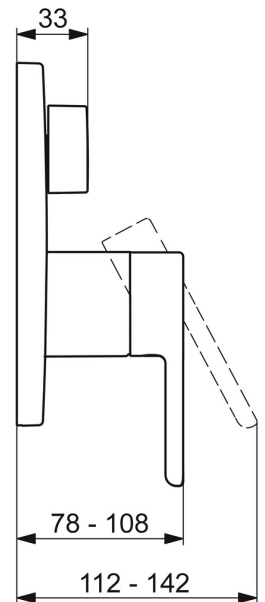

EAN: 4057304006760
static.hansa.com/81119563

De HANSADESIGNO Style Afwerkset voor bad- en douchekraan is de perfecte keuze voor een moderne badkamer. De chrome oppervlakte zorgt voor een glanzende uitstraling en de eengreepshendel met warm-koud-aanduiding maakt het gemakkelijk om de gewenste temperatuur in te stellen. De draaiknop omstelling maakt het eenvoudig om te schakelen tussen de bad- en douchefunctie. Het kraanhuis is gemaakt van DZR messing, wat zorgt voor duurzaamheid en betrouwbaarheid. Deze afbouwset is geschikt voor wandmontage inbouwunits en heeft een TOP zwaartepunt.

- Bad en douche
- Afbouwset, Eengreeps
- Wandmontage voor inbouwunit
- Chrom
- Hendel met warm-koud-aanduiding, Eengreeps bediend
- Draaiknop omstelling
- Temperatuurbegrenzer, Temperatuurbegrenzer (achteraf instelbaar)
- \varnothing 40 mm keramisch binnenwerk voor debiet en temperatuur instelling
- Kraanhuis gemaakt van DZR messing
- Frame tbv rozetten, Ronde rozet, Huls, Functie-eenheid bevestigd met schroeven, BLUECLICK rozettendrager voor eenvoudige montage, BLUETUNE, verstelbaar na installatie +/- 3,5°

Technische gegevens

Doorstromingseigenschappen

Doorstroomhoeveelheid bij 3 bar	20.4 / 20.4 l/min
Drukverlies bij doorstroomhoeveelheid (0,2 l/s)	3 bar
Drukverlies bij doorstroomhoeveelheid (0,3 l/s)	3 bar

Technische eigenschappen

Warmwatertoevoer	max. +80°C
Werkdruk	0.5-10 bar
Materiaal	brass

Voorschriften

EN-norm	EN 817
Geluidsklasse	I (ISO 3822)

Toestemmingen en Verklaringen

DVGW	DW-6506CS0196
ABP	PA-IX 38593/IDC
Verklaring van overeenstemming	DoC
EPD	S-P-07752