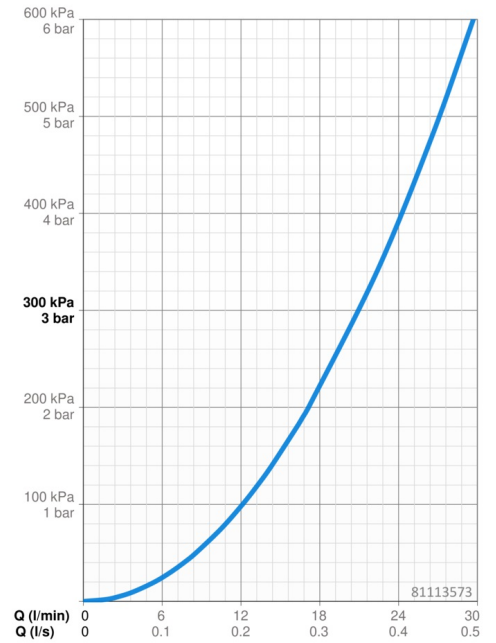

Technische gegevens

Doorstromingseigenschappen

Doorstroomhoeveelheid bij 3 bar **21.0 / 21.0 l/min**

Technische eigenschappen

Warmwatertoevoer **max. +80°C**
Werkdruk **0.5-10 bar**
Terugstroom beveiliging (EN1717) **HD**
Materiaal **brass**

Voorschriften

EN-norm **EN 817**