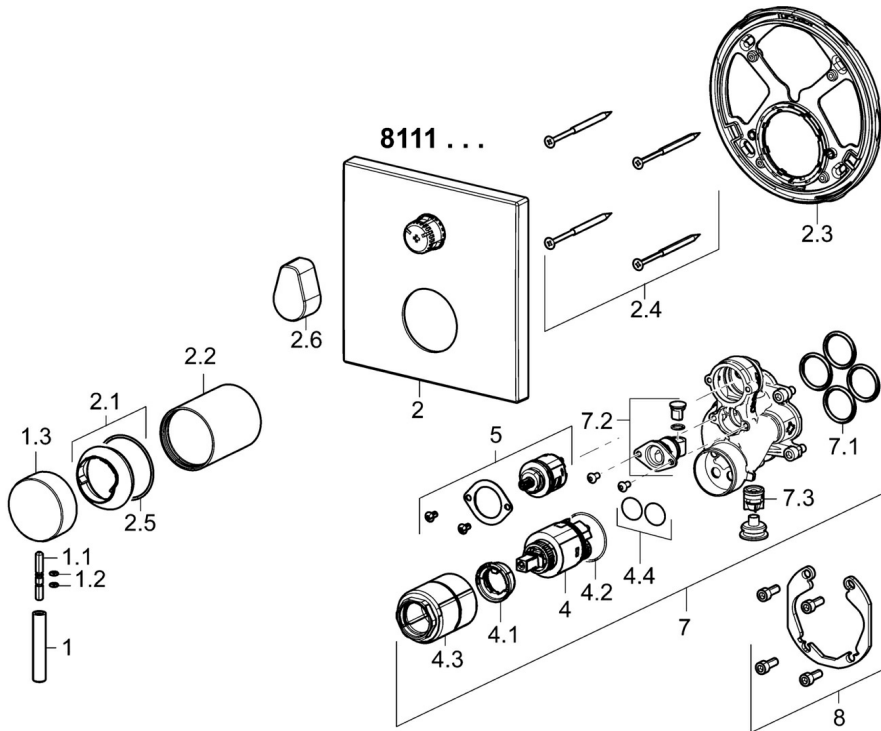

EAN: 4015474279179
static.hansa.com/81113573

- Bad en douche
- Afbouwset, Eengreeps
- Wandmontage voor inbouwunit
- Chroom
- Pinhendel, Eengreeps bediend, Hendel met warm-koud-aanduiding
- Draaiknop omstelling
- Temperatuurbegrenzer, Temperatuurbegrenzer (achteraf instelbaar)
- Leegloopventiel/beluchter, Terugslagklep, \varnothing 35 mm keramisch binnenwerk voor debiet en temperatuur instelling
- Kraanhuis gemaakt van DZR messing
- Frame tbv rozetten, Vierkante rozet, Huls, Functie-eenheid bevestigd met schroeven, BLUECLICK rozettendrager voor eenvoudige montage, BLUETUNE, verstelbaar na installatie +/- 3,5°

Technische gegevens

Doorstromingseigenschappen

Doorstroomhoeveelheid bij 3 bar **21.0 / 21.0 l/min**

Technische eigenschappen

Warmwatertoevoer **max. +80°C**
Werkdruk **0.5-10 bar**
Terugstroom beveiliging (EN1717) **HD**
Materiaal **brass**

Voorschriften

EN-norm **EN 817**

Reserveonderdelen

SP81113573

	Naam	Code
1	Hendel, L=50, M5 IG	59913335
1.1	Schroef, M5x35	59913299
1.2	O-ring, d 3x1.5	59913100
1.3	Kap Chroom	59913332
2	Afdekplaat, 150x150 mm Chroom	59914301
2.1	Kap Chroom	59913364
2.2	Rosassen Chroom	59913375
2.3	Fixing part	59914307
2.4	Schroef, M4.5x80	59912890
2.5	O-ring, d 38x2	59913212
2.6	Hendel Chroom	59914576
4	Binnenwerk, 3.5 Classic	59913075
4.1	Temperature adjustment limiter	59912325
4.2	O-ring, d 28.24x2.62 Stopgezet	59912590
4.3	Schroef de mouw, M38x1	59912115
4.4	O-ring, d 10.10x1.60 Stopgezet	59905072
5	Omsteller	59914183
7	Functional unit, 3.5	59914298
7.1	O-ring, 23.47x2.62	59914304
7.2	Vacuum beveiliging	59914335
7.3	Terugslagklep	59914336
8	Installatie pakket	59914186
N.I.	Adapter, H/C reversed	59914184
N.I.	Inbouwverlengstuk compleet, 15 mm	59914182
N.I.	Schroevendraaier, 5 mm	59914334
N.I.	Bevestigingsschroeven, M6x13	59914657
N.I.	Omsteller, 120°	59914655
N.I.	Inbouwverlengstuk compleet, 15 mm, 150x150 mm	59914192