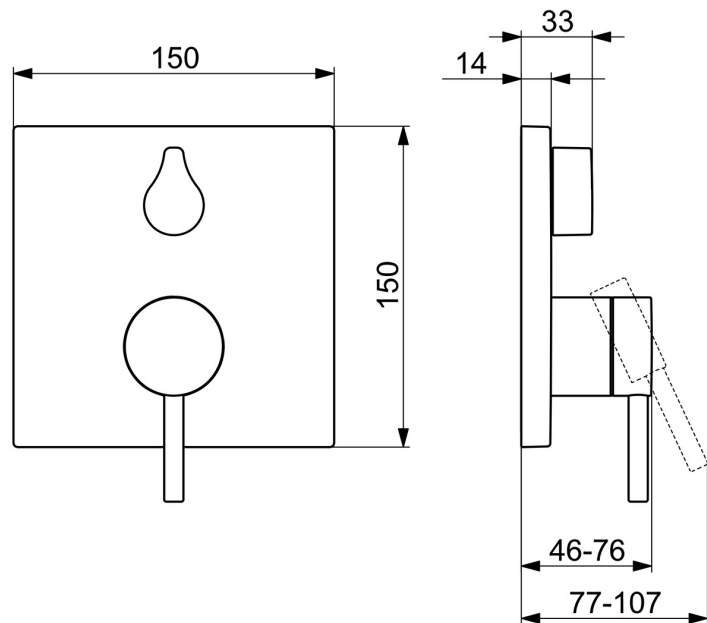

EAN: 4015474279179
static.hansa.com/81113573

- Bad en douche
- Afbouwset, Eengreeps
- Wandmontage voor inbouwunit
- Chroom
- Pinhendel, Eengreeps bediend, Hendel met warm-koud-aanduiding
- Draaiknop omstelling
- Temperatuurbegrenzer, Temperatuurbegrenzer (achteraf instelbaar)
- Leegloopventiel/beluchter, Terugslagklep, \varnothing 35 mm keramisch binnenwerk voor debiet en temperatuur instelling
- Kraanhuis gemaakt van DZR messing
- Frame tbv rozetten, Vierkante rozet, Huls, Functie-eenheid bevestigd met schroeven, BLUECLICK rozettendrager voor eenvoudige montage, BLUETUNE, verstelbaar na installatie +/- 3,5°

Technische gegevens

Doorstromingseigenschappen

Doorstroomhoeveelheid bij 3 bar **21.0 / 21.0 l/min**

Technische eigenschappen

Warmwatertoevoer **max. +80°C**
Werkdruk **0.5-10 bar**
Terugstroom beveiliging (EN1717) **HD**
Materiaal **brass**

Voorschriften

EN-norm **EN 817**

Reserveonderdelen

SP81113573

	Naam	Code
1	Hendel, L=50, M5 IG	59913335
1.1	Schroef, M5x35	59913299
1.2	O-ring, d 3x1.5	59913100
1.3	Kap Chroom	59913332
2	Afdekplaat, 150x150 mm Chroom	59914301
2.1	Kap Chroom	59913364
2.2	Rosassen Chroom	59913375
2.3	Fixing part	59914307
2.4	Schroef, M4.5x80	59912890
2.5	O-ring, d 38x2	59913212
2.6	Hendel Chroom	59914576
4	Binnenwerk, 3.5 Classic	59913075
4.1	Temperature adjustment limiter	59912325
4.2	O-ring, d 28.24x2.62 Stopgezet	59912590
4.3	Schroef de mouw, M38x1	59912115
4.4	O-ring, d 10.10x1.60 Stopgezet	59905072
5	Omsteller	59914183
7	Functional unit, 3.5	59914298
7.1	O-ring, 23.47x2.62	59914304
7.2	Vacuum beveiliging	59914335
7.3	Terugslagklep	59914336
8	Installatie pakket	59914186
N.I.	Adapter, H/C reversed	59914184
N.I.	Inbouwverlengstuk compleet, 15 mm	59914182
N.I.	Schroevendraaier, 5 mm	59914334
N.I.	Bevestigingsschroeven, M6x13	59914657
N.I.	Omsteller, 120°	59914655
N.I.	Inbouwverlengstuk compleet, 15 mm, 150x150 mm	59914192