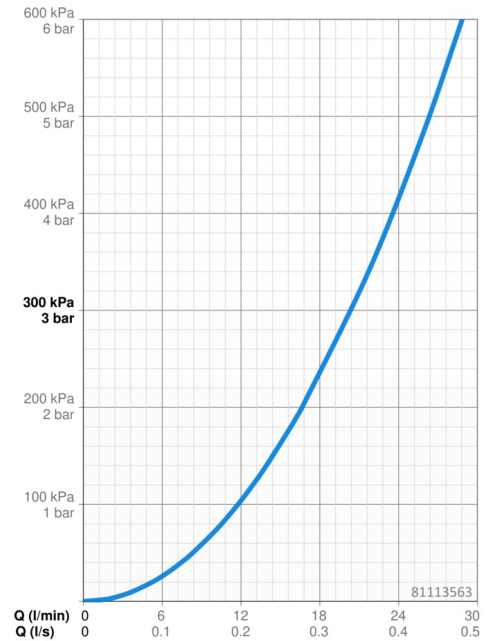

Technische gegevens

Doorstromingseigenschappen

Doorstroomhoeveelheid bij 3 bar	20.4 / 20.4 l/min
Drukverlies bij doorstroomhoeveelheid (0,2 l/s)	3 bar
Drukverlies bij doorstroomhoeveelheid (0,3 l/s)	3 bar

Technische eigenschappen

Warmwatertoevoer	max. +80°C
Werkdruk	0.5-10 bar
Terugstroom beveiliging (EN1717)	HD
Materiaal	brass

Voorschriften

EN-norm	EN 817
Geluidsklasse	I (ISO 3822)

Toestemmingen en Verklaringen

DVGW	DW-6506CS0196
ABP	PA-IX 38594/IDC
Verklaring van overeenstemming	DoC
EPD	S-P-07752