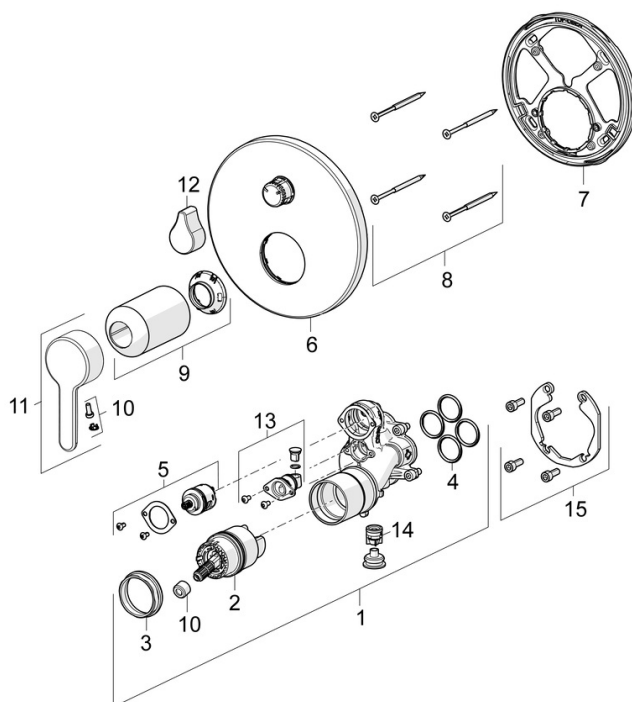

### Technische eigenschappen

Warmwatertoevoer	<b>max. +80°C</b>
Werkdruk	<b>0.5-10 bar</b>
Terugstroom beveiliging (EN1717)	<b>HD</b>
Materiaal	<b>brass</b>

### SP81113563

	Naam	Code
01	Functional unit	59914515
02	Binnenwerk, 4.0 Classic	59914129
03	Schroefring, M42x1.5, SW 38	59914128
04	O-ring, 23.47x2.62	59914304
05	Omsteller	59914183
06	Afdekplaat, d 170 mm Chroom	59914308
07	Fixing part	59914307
08	Schroef, M4.5x80	59912890
09	Rosassen Chroom	59914572
10	Sierdop	59914573
11	Hendel Chroom	59914574
12	Hendel Chroom	59914576
13	Vacuum beveiliging	59914335
14	Terugslagklep	59914336
15	Installatie pakket	59914186
N.I.	Inbouwverlengstuk compleet, 15 mm, d 170 mm	59914191
N.I.	Adapter, H/C reversed	59914184
N.I.	Inbouwverlengstuk compleet, 15 mm	59914182
N.I.	Omsteller, 120°	59914655
N.I.	Bevestigingsschroeven, M6x13	59914657