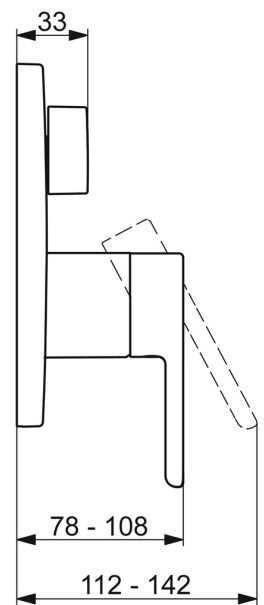

EAN: 4057304006777  
[static.hansa.com/81113563](https://static.hansa.com/81113563)

De HANSADESIGNO Style afwerkset voor bad- en douchekranen is een elegante toevoeging aan elke badkamer. Met een chrome oppervlakte en een eengreepshendel met warm-koud-aanduiding, biedt deze afbouwset zowel stijl als functionaliteit. De draaiknop omstelling maakt het gemakkelijk om te schakelen tussen bad en douche. Het kraanhuis is gemaakt van DZR messing, wat zorgt voor duurzaamheid en betrouwbaarheid. Deze wandmontage inbouwunit is perfect voor degenen die op zoek zijn naar een hoogwaardige bad- en douchekraan.

- Bad en douche
- Afbouwset, Eengreeps
- Wandmontage voor inbouwunit
- Chrom
- Hendel met warm-koud-aanduiding, Eengreeps bediend
- Draaiknop omstelling
- Temperatuurbegrenzer, Temperatuurbegrenzer (achteraf instelbaar)
- Leegloopventiel/beluchter, Terugslagklep,  $\varnothing$  40 mm keramisch binnenwerk voor debiet en temperatuur instelling
- Kraanhuis gemaakt van DZR messing
- Frame tbv rozetten, Ronde rozet, Huls, Functie-eenheid bevestigd met schroeven, BLUECLICK rozettendrager voor eenvoudige montage, BLUETUNE, verstelbaar na installatie +/- 3,5°

### Technische eigenschappen

Warmwatertoevoer	<b>max. +80°C</b>
Werkdruk	<b>0.5-10 bar</b>
Terugstroom beveiliging (EN1717)	<b>HD</b>
Materiaal	<b>brass</b>