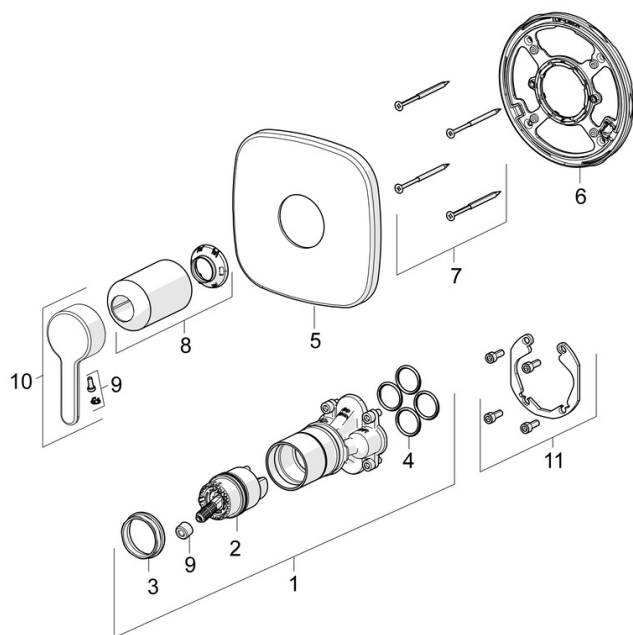

EAN: 4057304006791
static.hansa.com/81109593

- Riešenia pre sprchy
- Sada pre konečnú montáž, jednopáková
- Podomietková inštalácia
- Chróm
- Páka so symbolom teplej a studenej vody, Jedna ovládacia páka / rukoväť
- Funkcie pre nastavenie maximálnej teploty a prietoku vody, Nastaviteľný obmedzovač teploty vody (súčasť dodávky, možnosť dodatočnej inštalácie)
- \varnothing 40 mm keramická kartuša pre ovládanie teploty a prietoku vody
- Rám ružice, Soft edge rozeta, Krycia objímka, Funkčná jednotka pripevnená skrutkami, BLUECLICK – pre ľahkú bezskrútkovú inštaláciu vonkajšej krytky
- Bez prepínania

Schválenia a Prehlásenia

DVGW **DW-6506CS0196**
 ABP **PA-IX 38592/IB**
 Vyhlásenie o zhode **DoC**

Náhradné diely

SP81109593

Název	Kód
01 Funkčná jednotka Ukončené	59914510
02 Kartuš, 4.0 Classic	59914129
03 Pritlačná matica, M4x1.5, SW 38	59914128
04 O-krúžok, 23.47x2.62	59914304
05 Krycí diel, 154x154 mm Ukončené	59914571
06 Fixing part	59914511
07 Skrutka, M4.5x80	59912890
08 Ružice	59914572
09 Záslepka	59914573
10 Ovládacia rukoväť	59914574
11 Montážny kit	59914186
N.I. Nadstavňý segment, 15 mm	59914182
N.I. Upevňovacia skrutka, M6x13	59914657
N.I. Adaptér, H/C reversed	59914184