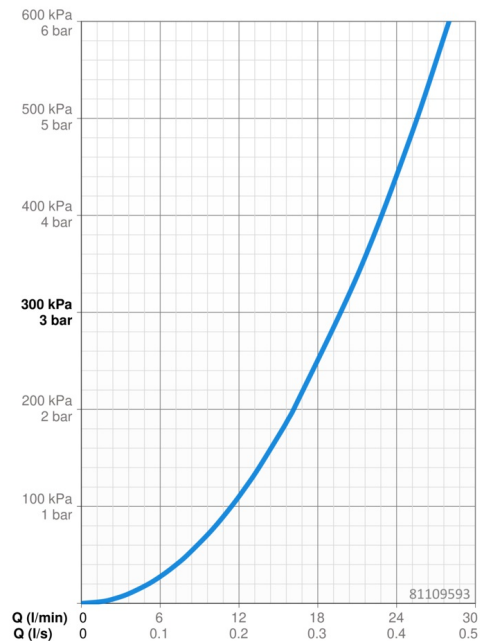

Technické údaje

Vlastnosti prietoku

Prietok pri tlaku 3 bar **19.8 l/min**

Technické vlastnosti

Dodávka teplej vody **max. +80°C**
Pracovný tlak **0.5-10 bar**
Materiál **Mosadz**

Predpisy

Norma EN **EN 817**
Trieda hlučnosti **I (ISO 3822)**

Schválenia a Prehlásenia

DVGW **DW-6506CS0196**
ABP **PA-IX 38592/IB**
Vyhlásenie o zhode **DoC**