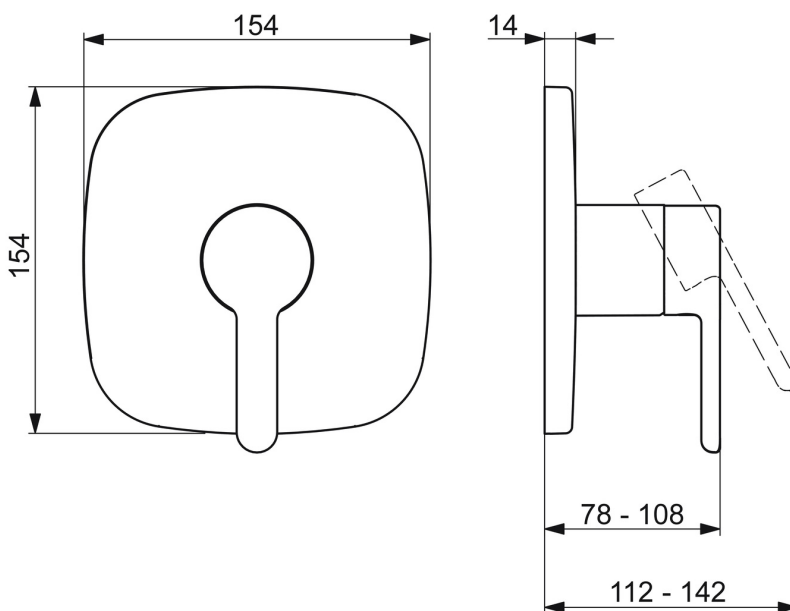

EAN: 4057304006791
static.hansa.com/81109593

- Riešenia pre sprchy
- Sada pre konečnú montáž, jednopáková
- Podomietková inštalácia
- Chróm
- Páka so symbolom teplej a studenej vody, Jedna ovládacia páka / rukoväť
- Funkcie pre nastavenie maximálnej teploty a prietoku vody, Nastaviteľný obmedzovač teploty vody (súčasť dodávky, možnosť dodatočnej inštalácie)
- \varnothing 40 mm keramická kartuša pre ovládanie teploty a prietoku vody
- Rám ružice, Soft edge rozeta, Krycia objímka, Funkčná jednotka pripevnená skrutkami, BLUECLICK – pre ľahkú bezskrútkovú inštaláciu vonkajšej krytky
- Bez prepínania

Technické údaje

Vlastnosti prietoku

Prietok pri tlaku 3 bar **19.8 l/min**

Technické vlastnosti

Dodávka teplej vody **max. +80°C**
 Pracovný tlak **0.5-10 bar**
 Materiál **Mosadz**

Predpisy

Norma EN **EN 817**
 Trieda hlučnosti **I (ISO 3822)**

Schválenia a Prehlásenia

DVGW **DW-6506CS0196**
 ABP **PA-IX 38592/IB**
 Vyhlásenie o zhode **DoC**

Náhradné diely

SP81109593

Název	Kód
01 Funkčná jednotka Ukončené	59914510
02 Kartuš, 4.0 Classic	59914129
03 Pritlačná matica, M4x1.5, SW 38	59914128
04 O-krúžok, 23.47x2.62	59914304
05 Krycí diel, 154x154 mm Ukončené	59914571
06 Fixing part	59914511
07 Skrutka, M4.5x80	59912890
08 Ružice	59914572
09 Záslepka	59914573
10 Ovládacia rukoväť	59914574
11 Montážny kit	59914186
N.I. Nadstavňý segment, 15 mm	59914182
N.I. Upevňovacia skrutka, M6x13	59914657
N.I. Adaptér, H/C reversed	59914184