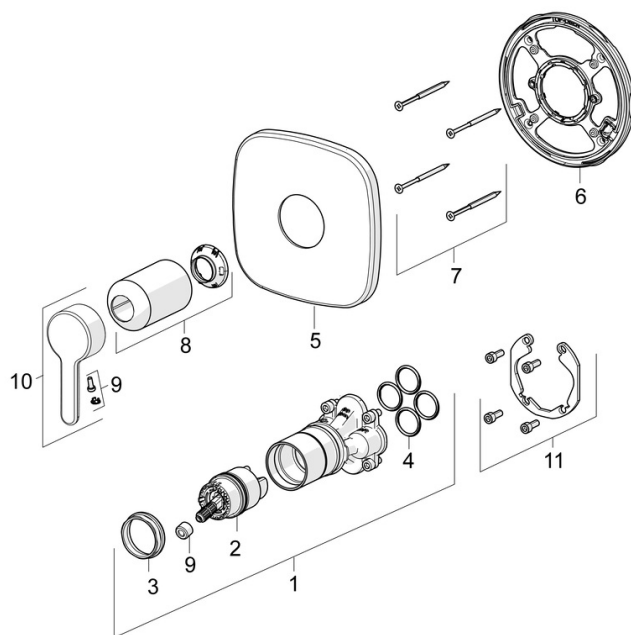

EAN: 4057304006791
static.hansa.com/81109593

De HANSADESIGNO Style afwerkset voor douchekraan is de perfecte oplossing voor een moderne en stijlvolle badkamer. De chrome oppervlakte zorgt voor een glanzende uitstraling en duurzaamheid. Deze afbouwset is geschikt voor wandmontage inbouwunits en heeft een eengreepsbediening met warm-koud-aanduiding. Het product is van TOP kwaliteit en heeft een hendel met een ergonomisch ontwerp voor optimaal comfort. Upgrade uw douche-ervaring met deze hoogwaardige HANSADESIGNO Style afwerkset.

- Douche oplossingen
- Afbouwset, Eengreeps
- Wandmontage voor inbouwunit
- Chrom
- Hendel met warm-koud-aanduiding, Eengreeps bediend
- Temperatuurbegrenzer, Temperatuurbegrenzer (achteraf instelbaar)
- \varnothing 40 mm keramisch binnenwerk voor debiet en temperatuur instelling
- Frame tbv rozetten, Soft edge rozet, Huls, Functie-eenheid bevestigd met schroeven, BLUECLICK rozettendrager voor eenvoudige montage
- Zonder omstelling

Technische gegevens

Doorstromingseigenschappen

Doorstroomhoeveelheid bij 3 bar **19.8 l/min**

Technische eigenschappen

Warmwatertoevoer **max. +80°C**
 Werkdruk **0.5-10 bar**
 Materiaal **brass**

Voorschriften

EN-norm **EN 817**
 Geluidsklasse **I (ISO 3822)**

Toestemmingen en Verklaringen

DVGW **DW-6506CS0196**
 ABP **PA-IX 38592/IB**
 Verklaring van overeenstemming **DoC**

Reserveonderdelen

SP81109593

	Naam	Code
01	Functional unit Stopgezet	59914510
02	Binnenwerk, 4.0 Classic	59914129
03	Schroefring, M42x1.5, SW 38	59914128
04	O-ring, 23.47x2.62	59914304
05	Afdekplaat, 154x154 mm Chrom Stopgezet	59914571
06	Fixing part	59914511
07	Schroef, M4.5x80	59912890
08	Rosassen Chrom	59914572
09	Sierdop	59914573
10	Hendel Chrom	59914574
11	Installatie pakket	59914186
N.I.	Inbouwverlengstuk compleet, 15 mm	59914182
N.I.	Bevestigingsschroeven, M6x13	59914657
N.I.	Adapter, H/C reversed	59914184