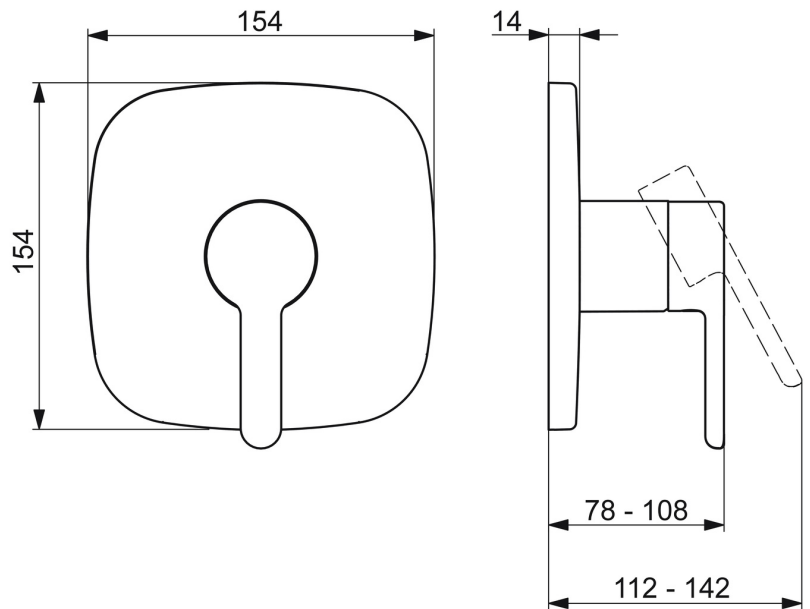

EAN: 4057304006791
static.hansa.com/81109593

De HANSADESIGNO Style afwerkset voor douchekraan is de perfecte oplossing voor een moderne en stijlvolle badkamer. De chrome oppervlakte zorgt voor een glanzende uitstraling en duurzaamheid. Deze afbouwset is geschikt voor wandmontage inbouwunits en heeft een eengreepsbediening met warm-koud-aanduiding. Het product is van TOP kwaliteit en heeft een hendel met een ergonomisch ontwerp voor optimaal comfort. Upgrade uw douche-ervaring met deze hoogwaardige HANSADESIGNO Style afwerkset.

- Douche oplossingen
- Afbouwset, Eengreeps
- Wandmontage voor inbouwunit
- Chrom
- Hendel met warm-koud-aanduiding, Eengreeps bediend
- Temperatuurbegrenzer, Temperatuurbegrenzer (achteraf instelbaar)
- \varnothing 40 mm keramisch binnenwerk voor debiet en temperatuur instelling
- Frame tbv rozetten, Soft edge rozet, Huls, Functie-eenheid bevestigd met schroeven, BLUECLICK rozettendrager voor eenvoudige montage
- Zonder omstelling

Technische gegevens

Doorstromingseigenschappen

Doorstroomhoeveelheid bij 3 bar **19.8 l/min**

Technische eigenschappen

Warmwatertoevoer **max. +80°C**
 Werkdruk **0.5-10 bar**
 Materiaal **brass**

Voorschriften

EN-norm **EN 817**
 Geluidsklasse **I (ISO 3822)**

Toestemmingen en Verklaringen

DVGW **DW-6506CS0196**
 ABP **PA-IX 38592/IB**
 Verklaring van overeenstemming **DoC**

Reserveonderdelen

SP81109593

	Naam	Code
01	Functional unit Stopgezet	59914510
02	Binnenwerk, 4.0 Classic	59914129
03	Schroefring, M42x1.5, SW 38	59914128
04	O-ring, 23.47x2.62	59914304
05	Afdekplaat, 154x154 mm Chrom Stopgezet	59914571
06	Fixing part	59914511
07	Schroef, M4.5x80	59912890
08	Rosassen Chrom	59914572
09	Sierdop	59914573
10	Hendel Chrom	59914574
11	Installatie pakket	59914186
N.I.	Inbouwverlengstuk compleet, 15 mm	59914182
N.I.	Bevestigingsschroeven, M6x13	59914657
N.I.	Adapter, H/C reversed	59914184