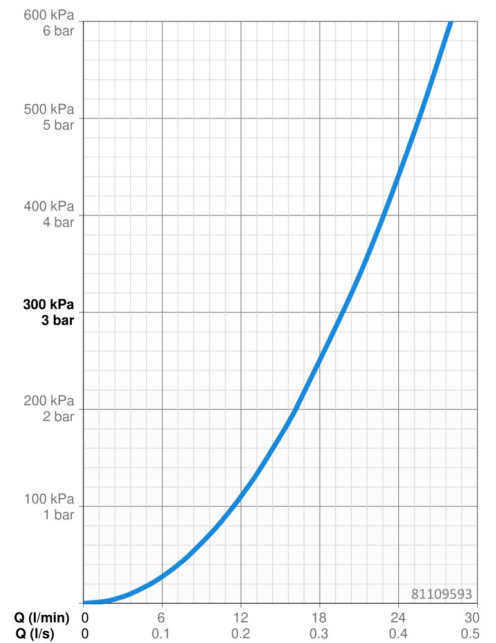

Technische gegevens

Doorstromingseigenschappen

Doorstroomhoeveelheid bij 3 bar **19.8 l/min**

Technische eigenschappen

Warmwatertoevoer **max. +80°C**
Werkdruk **0.5-10 bar**
Materiaal **brass**

Voorschriften

EN-norm **EN 817**
Geluidsklasse **I (ISO 3822)**

Toestemmingen en Verklaringen

DVGW **DW-6506CS0196**
ABP **PA-IX 38592/IB**
Verklaring van overeenstemming **DoC**