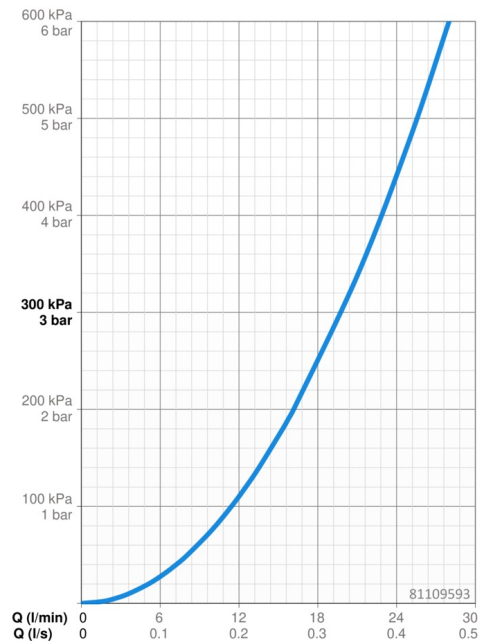

Technische Daten

Durchflusseigenschaften

Durchfluss bei 3 bar **19.8 l/min**

Technische Eigenschaften

Warmwasserversorgung **max. +80°C**
Arbeitsdruck **0.5-10 bar**
Werkstoff **Messing**

Vorschriften

EN Standard **EN 817**
Geräuschklasse **I (ISO 3822)**

Zulassungen und Deklarationen

DVGW **DW-6506CS0196**
ABP **PA-IX 38592/IB**
Konformitätserklärung **DoC**