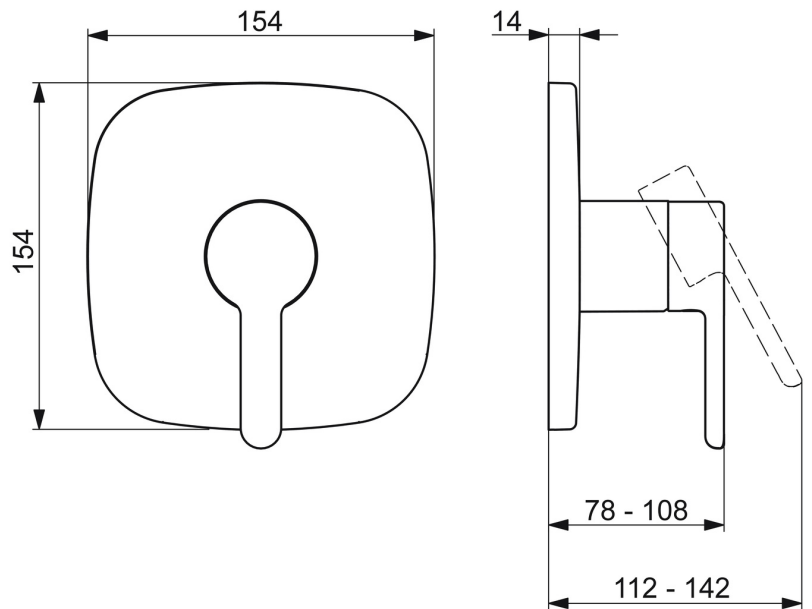

EAN: 4057304006791  
[static.hansa.com/81109593](https://static.hansa.com/81109593)

- Dusche
- Fertigmontageset, Einhebelmischer
- Wandmontage für Unterputz-Einbaukörper
- Chrom
- Hebel mit W+K-Kennzeichnung, Einhandbedienhebel/Griff
- Temperaturbegrenzer, Heißwassersperre einstellbar (im Lieferumfang enthalten)
- $\varnothing$  4.0 Steuerpatrone mit keramischen Dichtscheiben zur Wassermengen- und Temperatureinstellung
- Rosettentträger, Rosette soft edge, Hülse, Befestigung der Funktionseinheit mit Schrauben, BLUECLICK: zur einfachen, schraubenlosen Rosettenbefestigung
- Ohne Umstellung

### Technische Eigenschaften

Warmwasserversorgung **max. +80°C**  
 Arbeitsdruck **0.5-10 bar**  
 Werkstoff **Messing**

### SP81109593

	Name	Art.-Nr.
01	Funktionseinheit Ausgelaufen	59914510
02	Kartusche, 4.0 Classic	59914129
03	Spann-Mutter, M4x1.5, SW 38	59914128
04	O-Ring, 23.47x2.62	59914304
05	Abdeckplatte, 154x154 mm Ausgelaufen	59914571
06	Befestigungsteil	59914511
07	Schraube, M4.5x80	59912890
08	Abdeckhülse	59914572
09	Dekorkappe	59914573
10	Hebel	59914574
11	Einbausatz	59914186
N.I.	Verlängerungssatz, 15 mm	59914182
N.I.	Befestigungsschraube, M6x13	59914657
N.I.	Adapter, H/C reversed	59914184