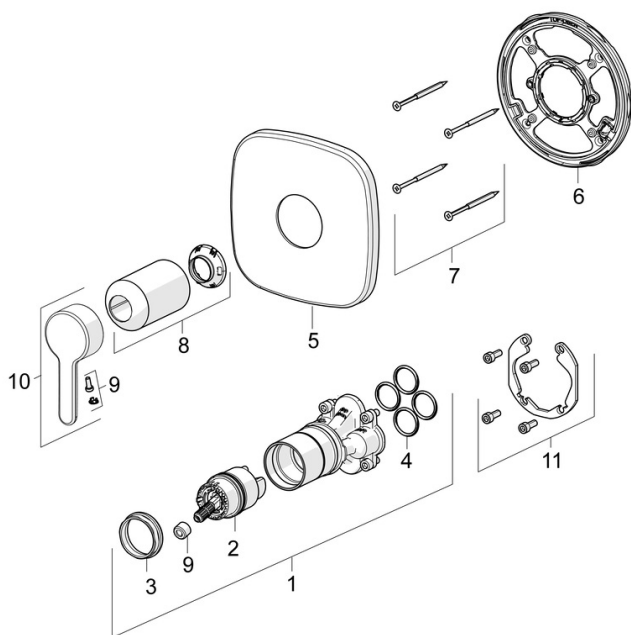

EAN: 4057304006791  
[static.hansa.com/81109593](https://static.hansa.com/81109593)

- Dusche
- Fertigmontageset, Einhebelmischer
- Wandmontage für Unterputz-Einbaukörper
- Chrom
- Hebel mit W+K-Kennzeichnung, Einhandbedienhebel/Griff
- Temperaturbegrenzer, Heißwassersperre einstellbar (im Lieferumfang enthalten)
- $\varnothing$  4.0 Steuerpatrone mit keramischen Dichtscheiben zur Wassermengen- und Temperatureinstellung
- Rosettentträger, Rosette soft edge, Hülse, Befestigung der Funktionseinheit mit Schrauben, BLUECLICK: zur einfachen, schraubenlosen Rosettenbefestigung
- Ohne Umstellung

### SP81109593

	Name	Art.-Nr.
01	Funktionseinheit Ausgelaufen	59914510
02	Kartusche, 4.0 Classic	59914129
03	Spann-Mutter, M4x1.5, SW 38	59914128
04	O-Ring, 23.47x2.62	59914304
05	Abdeckplatte, 154x154 mm Ausgelaufen	59914571
06	Befestigungsteil	59914511
07	Schraube, M4.5x80	59912890
08	Abdeckhülse	59914572
09	Dekorkappe	59914573
10	Hebel	59914574
11	Einbausatz	59914186
N.I.	Verlängerungssatz, 15 mm	59914182
N.I.	Befestigungsschraube, M6x13	59914657
N.I.	Adapter, H/C reversed	59914184