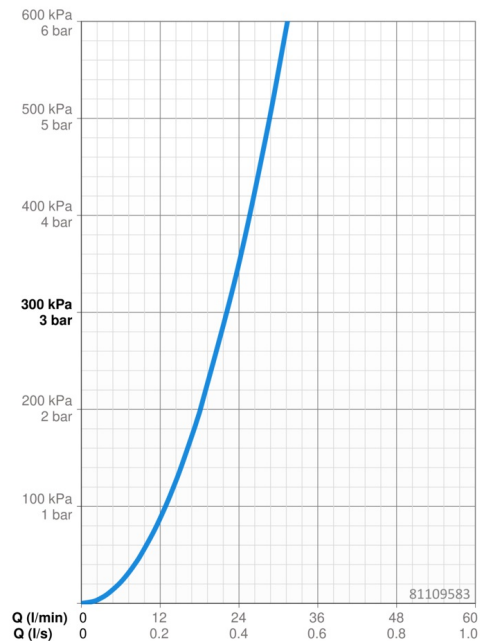

Technické údaje

Vlastnosti prietoku

Prietok pri tlaku 3 bar **22.2 l/min**

Technické vlastnosti

Dodávka teplej vody **max. +80°C**
Pracovný tlak **0.5-10 bar**
Materiál **Mosadz**

Predpisy

Norma EN **EN 817**
Trieda hlučnosti **I (ISO 3822)**

Schválenia a Prehlásenia

DVGW **DW-6506CS0196**