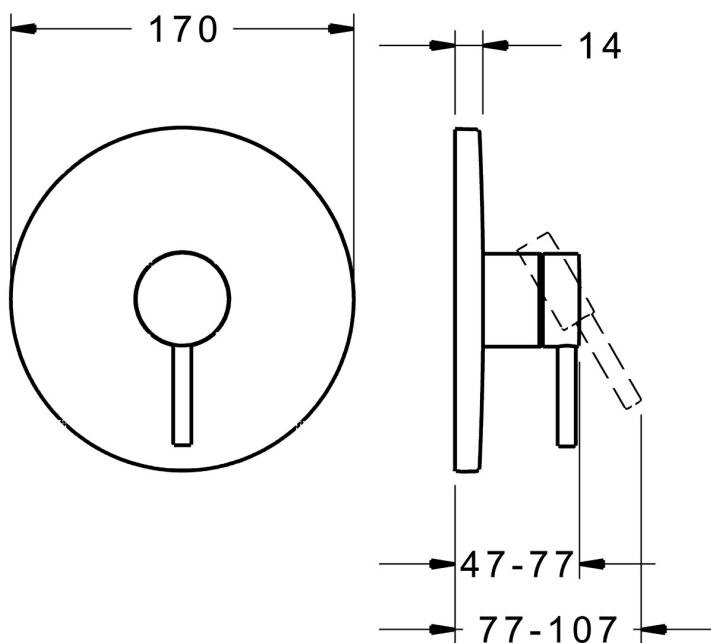

EAN: 4015474278936  
[static.hansa.com/81109583](http://static.hansa.com/81109583)

- Riešenia pre sprchy
- Sada pre konečnú montáž, jednopáková
- Podomietková inštalácia
- Chróm
- Pin - tyčinková páka, Jedna ovládací páka / rukovät, Páka so symbolom teplej a studenej vody
- Funkcie pre nastavenie maximálnej teploty a prietoku vody, Nastaviteľný obmedzovač teploty vody (súčasť dodávky, možnosť dodatočnej inštalácie)
- $\varnothing$  35 mm keramická kartuša pre ovládanie teploty a prietoku vody
- Rám ružice, Gulatá rozeta, Krycia objímka, Funkčná jednotka pripevnená skrutkami, BLUECLICK - pre ľahkú bezskrutkovú inštaláciu vonkajšej krytky
- Bez prepínania

### SP81109583

Název	Kód
1 Ovládacia rukoväť, L=50, M5 IG	59913335
1.1 Skrutka, M5x35	59913299
1.2 O-krúžok, d 3x1.5	59913100
1.3 Klobúk, krytka	59913332
2 Kryt príruby, d 170 mm	59914306
2.1 Krytka	59913364
2.2 Ružice	59913375
2.3 Fixing part	59914296
2.4 Skrutka, M4.5x80	59912890
2.5 O-krúžok, d 38x2	59913212
4 Kartuš, 3.5 Classic	59913075
4.1 Temperature adjustment limiter	59912325
4.2 O-krúžok, d 28.24x2.62 Ukončené	59912590
4.3 Skrutka rukáv, M38x1	59912115
4.4 O-krúžok, d 10.10x1.60 Ukončené	59905072
7 Funkčná jednotka, 3.5	59914303
7.1 O-krúžok, 23.47x2.62	59914304
8 Montážny kit	59914186
N.I. Upevňovacia skrutka, M6x13	59914657
N.I. Adaptér, H/C reversed	59914184
N.I. Nadstavňový segment, 15 mm	59914182
N.I. Nadstavňový segment, 15 mm, d 170 mm	59914191