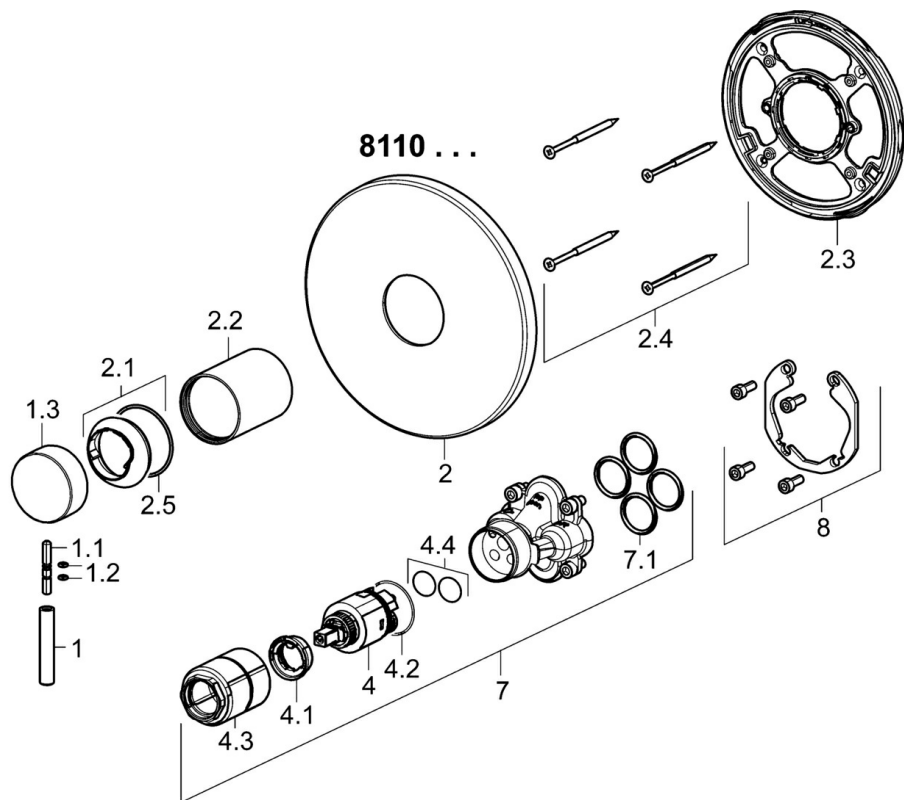

EAN: 4015474278936  
[static.hansa.com/81109583](http://static.hansa.com/81109583)

- Riešenia pre sprchy
- Sada pre konečnú montáž, jednopáková
- Podomietková inštalácia
- Chróm
- Pin - tyčinková páka, Jedna ovládací páka / rukovät, Páka so symbolom teplej a studenej vody
- Funkcie pre nastavenie maximálnej teploty a prietoku vody, Nastaviteľný obmedzovač teploty vody (súčasť dodávky, možnosť dodatočnej inštalácie)
- $\varnothing$  35 mm keramická kartuša pre ovládanie teploty a prietoku vody
- Rám ružice, Gulatá rozeta, Krycia objímka, Funkčná jednotka pripevnená skrutkami, BLUECLICK - pre ľahkú bezskrutkovú inštaláciu vonkajšej krytky
- Bez prepínania

### SP81109583

Název	Kód
1 Ovládacia rukoväť, L=50, M5 IG	59913335
1.1 Skrutka, M5x35	59913299
1.2 O-krúžok, d 3x1.5	59913100
1.3 Klobúk, krytka	59913332
2 Kryt príruby, d 170 mm	59914306
2.1 Krytka	59913364
2.2 Ružice	59913375
2.3 Fixing part	59914296
2.4 Skrutka, M4.5x80	59912890
2.5 O-krúžok, d 38x2	59913212
4 Kartuš, 3.5 Classic	59913075
4.1 Temperature adjustment limiter	59912325
4.2 O-krúžok, d 28.24x2.62 Ukončené	59912590
4.3 Skrutka rukáv, M38x1	59912115
4.4 O-krúžok, d 10.10x1.60 Ukončené	59905072
7 Funkčná jednotka, 3.5	59914303
7.1 O-krúžok, 23.47x2.62	59914304
8 Montážny kit	59914186
N.I. Upevňovacia skrutka, M6x13	59914657
N.I. Adaptér, H/C reversed	59914184
N.I. Nadstavňový segment, 15 mm	59914182
N.I. Nadstavňový segment, 15 mm, d 170 mm	59914191