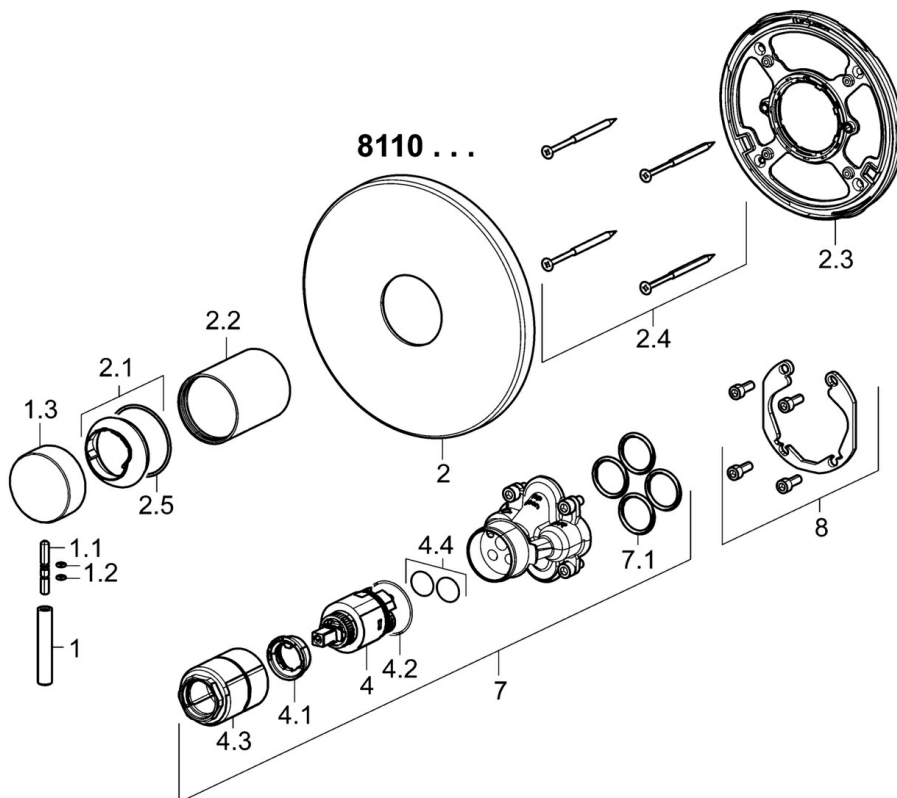

EAN: 4015474278936
static.hansa.com/81109583

- Douche oplossingen
- Afbouwset, Eengreeps
- Wandmontage voor inbouwunit
- Chroom
- Pinhendel, Eengreeps bediend, Hendel met warm-koud-aanduiding
- Temperatuurbegrenzer, Temperatuurbegrenzer (achteraf instelbaar)
- \varnothing 35 mm keramisch binnenwerk voor debiet en temperatuur instelling
- Frame tbv rozetten, Ronde rozet, Huls, Functie-eenheid bevestigd met schroeven, BLUECLICK rozettendrager voor eenvoudige montage
- Zonder omstelling

Technische gegevens

Doorstromingseigenschappen

Doorstroomhoeveelheid bij 3 bar **22.2 l/min**

Technische eigenschappen

Warmwatertoevoer **max. +80°C**
 Werkdruk **0.5-10 bar**
 Materiaal **brass**

Voorschriften

EN-norm **EN 817**
 Geluidsklasse **I (ISO 3822)**

Toestemmingen en Verklaringen

DVGW **DW-6506CS0196**

Reserveonderdelen

SP81109583

	Naam	Code
1	Hendel, L=50, M5 IG	59913335
1.1	Schroef, M5x35	59913299
1.2	O-ring, d 3x1.5	59913100
1.3	Kap Chromm	59913332
2	Afdekplaat, d 170 mm Chromm	59914306
2.1	Kap Chromm	59913364
2.2	Rosassen Chromm	59913375
2.3	Fixing part	59914296
2.4	Schroef, M4.5x80	59912890
2.5	O-ring, d 38x2	59913212
4	Binnenwerk, 3.5 Classic	59913075
4.1	Temperature adjustment limiter	59912325
4.2	O-ring, d 28.24x2.62 Stopgezet	59912590
4.3	Schroef de mouw, M38x1	59912115
4.4	O-ring, d 10.10x1.60 Stopgezet	59905072
7	Functional unit, 3.5	59914303
7.1	O-ring, 23.47x2.62	59914304
8	Installatie pakket	59914186
N.I.	Bevestigingsschroeven, M6x13	59914657
N.I.	Adapter, H/C reversed	59914184
N.I.	Inbouwverlengstuk compleet, 15 mm	59914182
N.I.	Inbouwverlengstuk compleet, 15 mm, d 170 mm	59914191