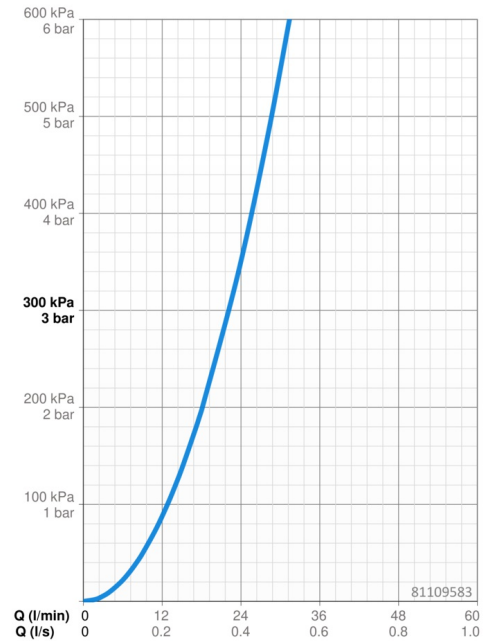

Technische gegevens

Doorstromingseigenschappen

Doorstroomhoeveelheid bij 3 bar **22.2 l/min**

Technische eigenschappen

Warmwatertoevoer **max. +80°C**
Werkdruk **0.5-10 bar**
Materiaal **brass**

Voorschriften

EN-norm **EN 817**
Geluidsklasse **I (ISO 3822)**

Toestemmingen en Verklaringen

DVGW **DW-6506CS0196**