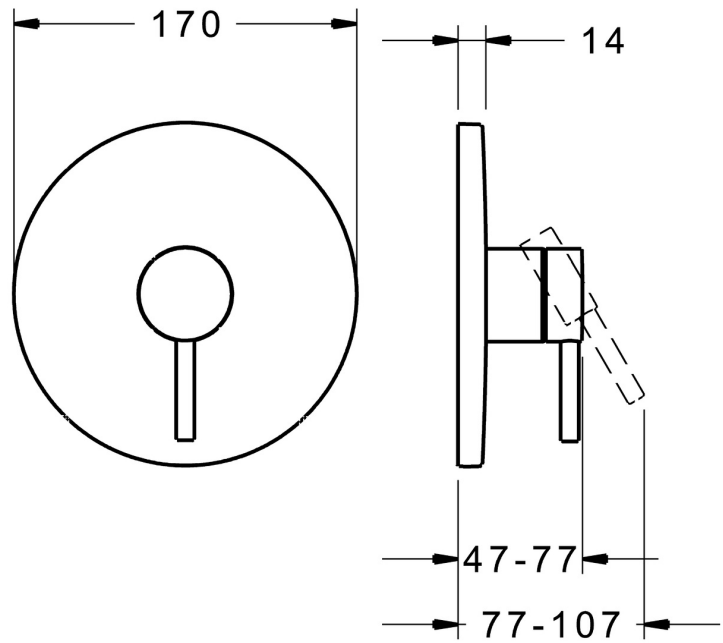

EAN: 4015474278936
static.hansa.com/81109583

- Douche oplossingen
- Afbouwset, Eengreeps
- Wandmontage voor inbouwunit
- Chroom
- Pinhendel, Eengreeps bediend, Hendel met warm-koud-aanduiding
- Temperatuurbegrenzer, Temperatuurbegrenzer (achteraf instelbaar)
- \varnothing 35 mm keramisch binnenwerk voor debiet en temperatuur instelling
- Frame tbv rozetten, Ronde rozet, Huls, Functie-eenheid bevestigd met schroeven, BLUECLICK rozettendrager voor eenvoudige montage
- Zonder omstelling

Technische gegevens

Doorstromingseigenschappen

Doorstroomhoeveelheid bij 3 bar **22.2 l/min**

Technische eigenschappen

Warmwatertoevoer **max. +80°C**
 Werkdruk **0.5-10 bar**
 Materiaal **brass**

Voorschriften

EN-norm **EN 817**
 Geluidsklasse **I (ISO 3822)**

Toestemmingen en Verklaringen

DVGW **DW-6506CS0196**

Reserveonderdelen

SP81109583

	Naam	Code
1	Hendel, L=50, M5 IG	59913335
1.1	Schroef, M5x35	59913299
1.2	O-ring, d 3x1.5	59913100
1.3	Kap Chromm	59913332
2	Afdekplaat, d 170 mm Chromm	59914306
2.1	Kap Chromm	59913364
2.2	Rosassen Chromm	59913375
2.3	Fixing part	59914296
2.4	Schroef, M4.5x80	59912890
2.5	O-ring, d 38x2	59913212
4	Binnenwerk, 3.5 Classic	59913075
4.1	Temperature adjustment limiter	59912325
4.2	O-ring, d 28.24x2.62 Stopgezet	59912590
4.3	Schroef de mouw, M38x1	59912115
4.4	O-ring, d 10.10x1.60 Stopgezet	59905072
7	Functional unit, 3.5	59914303
7.1	O-ring, 23.47x2.62	59914304
8	Installatie pakket	59914186
N.I.	Bevestigingsschroeven, M6x13	59914657
N.I.	Adapter, H/C reversed	59914184
N.I.	Inbouwverlengstuk compleet, 15 mm	59914182
N.I.	Inbouwverlengstuk compleet, 15 mm, d 170 mm	59914191