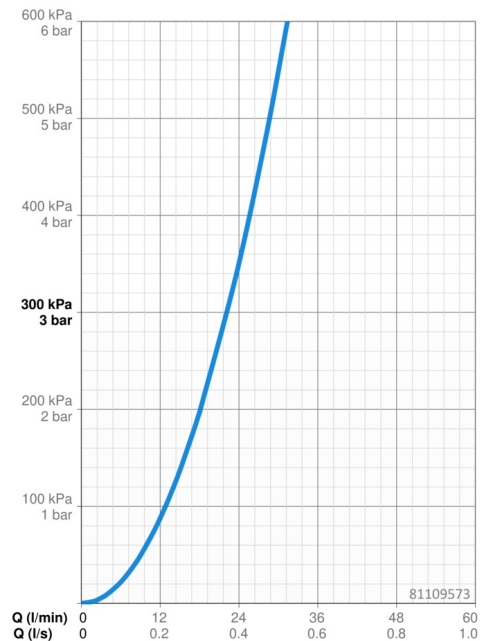

Technické údaje

Vlastnosti prietoku

Prietok pri tlaku 3 bar **22.2 l/min**

Technické vlastnosti

Dodávka teplej vody **max. +80°C**
Pracovný tlak **0.5-10 bar**
Materiál **Mosadz**

Predpisy

Norma EN **EN 817**
Trieda hlučnosti **I (ISO 3822)**

Schválenia a Prehlásenia

DVGW **DW-6506CS0196**