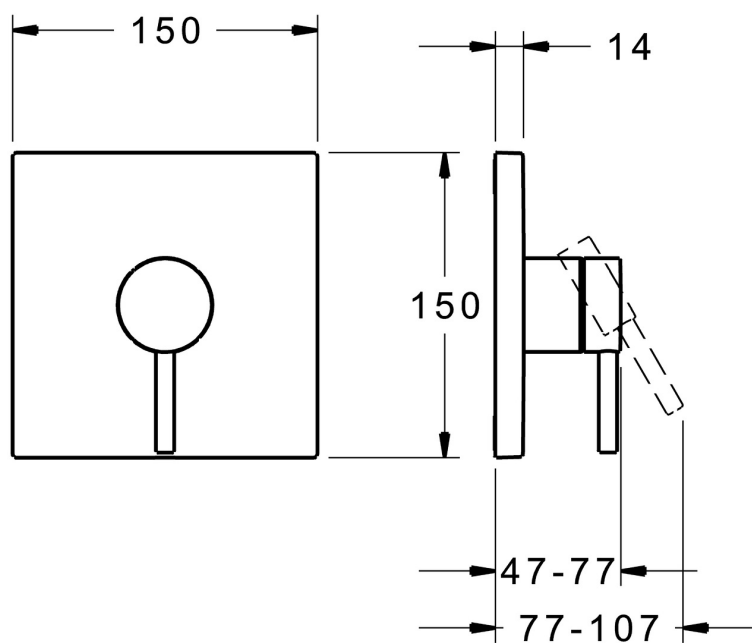

EAN: 4015474278929  
[static.hansa.com/81109573](http://static.hansa.com/81109573)

- Riešenia pre sprchy
- Sada pre konečnú montáž, jednopáková
- Podomietková inštalácia
- Chróm
- Pin - tyčinková páka, Jedna ovládací páka / rukovät, Páka so symbolom teplej a studenej vody
- Funkcie pre nastavenie maximálnej teploty a prietoku vody, Nastaviteľný obmedzovač teploty vody (súčasť dodávky, možnosť dodatočnej inštalácie)
- $\varnothing$  35 mm keramická kartuša pre ovládanie teploty a prietoku vody
- Rám ružice, Štvorcová rozeta, Krycia objímka, Funkčná jednotka pripevnená skrutkami, BLUECLICK - pre ľahkú bezskrutkovú inštaláciu vonkajšej krytky
- Bez prepínania

### Technické vlastnosti

Dodávka teplej vody **max. +80°C**  
 Pracovný tlak **0.5-10 bar**  
 Materiál **Mosadz**