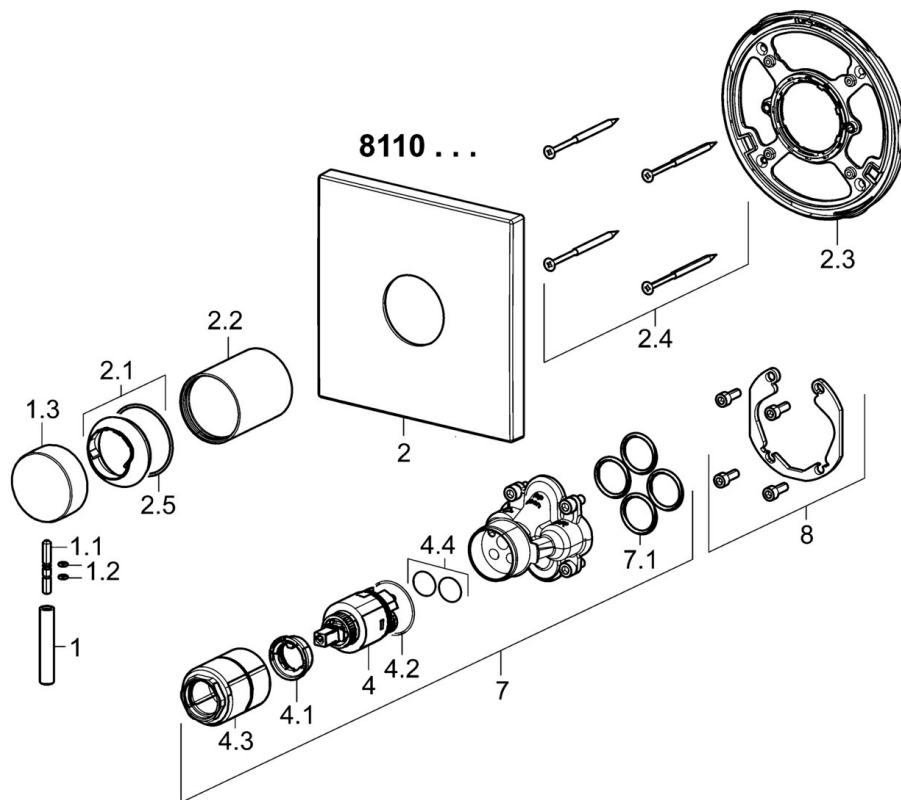

Náhradné diely

SP81109573

Název	Kód
1 Ovládacia rukoväť, L=50, M5 IG	59913335
1.1 Skrutka, M5x35	59913299
1.2 O-krúžok, d 3x1.5	59913100
1.3 Klobúk, krytka	59913332
2 Kryt príruby, 150x150	59914305
2.1 Krytka	59913364
2.2 Ružice	59913375
2.3 Fixing part	59914296
2.4 Skrutka, M4.5x80	59912890
2.5 O-krúžok, d 38x2	59913212
4 Kartuš, 3.5 Classic	59913075
4.1 Temperature adjustment limiter	59912325
4.2 O-krúžok, d 28.24x2.62 Ukončené	59912590
4.3 Skrutka rukáv, M38x1	59912115
4.4 O-krúžok, d 10.10x1.60 Ukončené	59905072
7 Funkčná jednotka, 3.5	59914303
7.1 O-krúžok, 23.47x2.62	59914304
8 Montážny kit	59914186
N.I. Upevňovacia skrutka, M6x13	59914657
N.I. Adaptér, H/C reversed	59914184
N.I. Nadstavňový segment, 15 mm	59914182
N.I. Nadstavňový segment, 15 mm, 150x150 mm	59914192