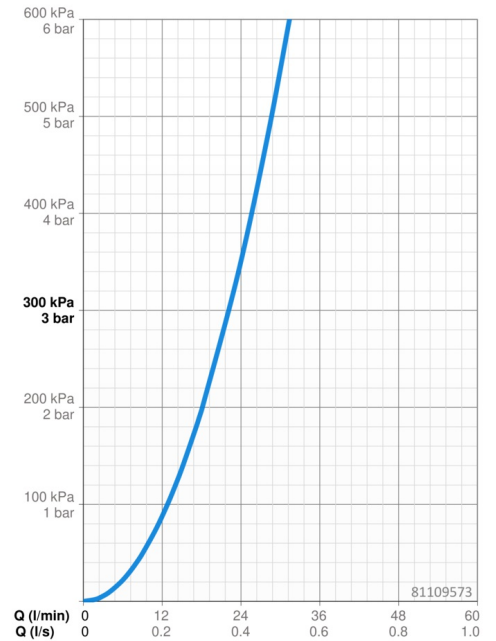

Technische gegevens

Doorstromingseigenschappen

Doorstroomhoeveelheid bij 3 bar **22.2 l/min**

Technische eigenschappen

Warmwatertoevoer **max. +80°C**
Werkdruk **0.5-10 bar**
Materiaal **brass**

Voorschriften

EN-norm **EN 817**
Geluidsklasse **I (ISO 3822)**

Toestemmingen en Verklaringen

DVGW **DW-6506CS0196**