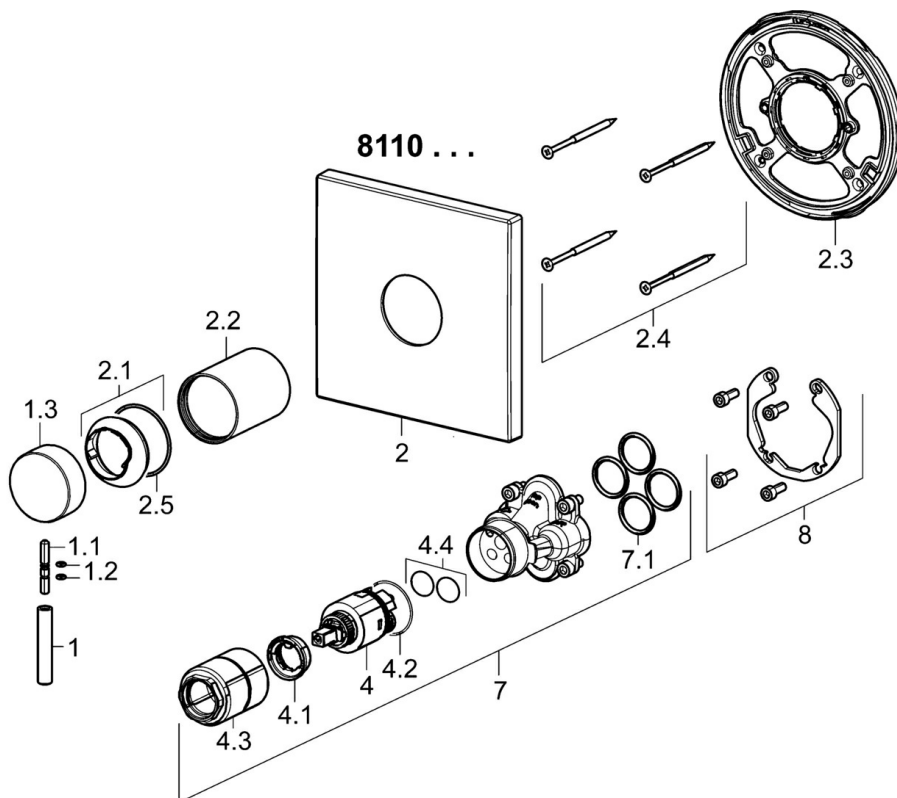

EAN: 4015474278929
static.hansa.com/81109573

- Douche oplossingen
- Afbouwset, Eengreeps
- Wandmontage voor inbouwunit
- Chroom
- Pinhendel, Eengreeps bediend, Hendel met warm-koud-aanduiding
- Temperatuurbegrenzer, Temperatuurbegrenzer (achteraf instelbaar)
- \varnothing 35 mm keramisch binnenwerk voor debiet en temperatuur instelling
- Frame tbv rozetten, Vierkante rozet, Huls, Functie-eenheid bevestigd met schroeven, BLUECLICK rozettendrager voor eenvoudige montage
- Zonder omstelling

Technische gegevens

Doorstromingseigenschappen

Doorstroomhoeveelheid bij 3 bar **22.2 l/min**

Technische eigenschappen

Warmwatertoevoer **max. +80°C**
 Werkdruk **0.5-10 bar**
 Materiaal **brass**

Voorschriften

EN-norm **EN 817**
 Geluidsklasse **I (ISO 3822)**

Toestemmingen en Verklaringen

DVGW **DW-6506CS0196**

Reserveonderdelen

SP81109573

| | Naam | Code |
|------|---|----------|
| 1 | Hendel, L=50, M5 IG | 59913335 |
| 1.1 | Schroef, M5x35 | 59913299 |
| 1.2 | O-ring, d 3x1.5 | 59913100 |
| 1.3 | Kap Chrom | 59913332 |
| 2 | Afdekplaat, 150x150 Chrom | 59914305 |
| 2.1 | Kap Chrom | 59913364 |
| 2.2 | Rosassen Chrom | 59913375 |
| 2.3 | Fixing part | 59914296 |
| 2.4 | Schroef, M4.5x80 | 59912890 |
| 2.5 | O-ring, d 38x2 | 59913212 |
| 4 | Binnenwerk, 3.5 Classic | 59913075 |
| 4.1 | Temperature adjustment limiter | 59912325 |
| 4.2 | O-ring, d 28.24x2.62 Stopgezet | 59912590 |
| 4.3 | Schroef de mouw, M38x1 | 59912115 |
| 4.4 | O-ring, d 10.10x1.60 Stopgezet | 59905072 |
| 7 | Functional unit, 3.5 | 59914303 |
| 7.1 | O-ring, 23.47x2.62 | 59914304 |
| 8 | Installatie pakket | 59914186 |
| N.I. | Bevestigingsschroeven, M6x13 | 59914657 |
| N.I. | Adapter, H/C reversed | 59914184 |
| N.I. | Inbouwverlengstuk compleet, 15 mm | 59914182 |
| N.I. | Inbouwverlengstuk compleet, 15 mm, 150x150 mm | 59914192 |