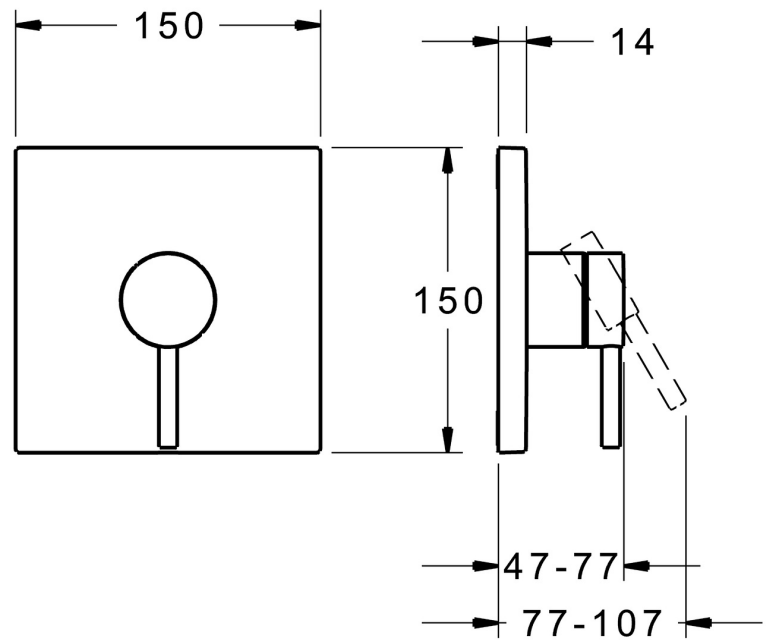

EAN: 4015474278929
static.hansa.com/81109573

- Douche oplossingen
- Afbouwset, Eengreeps
- Wandmontage voor inbouwunit
- Chroom
- Pinhendel, Eengreeps bediend, Hendel met warm-koud-aanduiding
- Temperatuurbegrenzer, Temperatuurbegrenzer (achteraf instelbaar)
- \varnothing 35 mm keramisch binnenwerk voor debiet en temperatuur instelling
- Frame tbv rozetten, Vierkante rozet, Huls, Functie-eenheid bevestigd met schroeven, BLUECLICK rozettendrager voor eenvoudige montage
- Zonder omstelling

Technische gegevens

Doorstromingseigenschappen

Doorstroomhoeveelheid bij 3 bar **22.2 l/min**

Technische eigenschappen

Warmwatertoevoer **max. +80°C**
 Werkdruk **0.5-10 bar**
 Materiaal **brass**

Voorschriften

EN-norm **EN 817**
 Geluidsklasse **I (ISO 3822)**

Toestemmingen en Verklaringen

DVGW **DW-6506CS0196**

Reserveonderdelen

SP81109573

| | Naam | Code |
|------|---|----------|
| 1 | Hendel, L=50, M5 IG | 59913335 |
| 1.1 | Schroef, M5x35 | 59913299 |
| 1.2 | O-ring, d 3x1.5 | 59913100 |
| 1.3 | Kap Chrom | 59913332 |
| 2 | Afdekplaat, 150x150 Chrom | 59914305 |
| 2.1 | Kap Chrom | 59913364 |
| 2.2 | Rosassen Chrom | 59913375 |
| 2.3 | Fixing part | 59914296 |
| 2.4 | Schroef, M4.5x80 | 59912890 |
| 2.5 | O-ring, d 38x2 | 59913212 |
| 4 | Binnenwerk, 3.5 Classic | 59913075 |
| 4.1 | Temperature adjustment limiter | 59912325 |
| 4.2 | O-ring, d 28.24x2.62 Stopgezet | 59912590 |
| 4.3 | Schroef de mouw, M38x1 | 59912115 |
| 4.4 | O-ring, d 10.10x1.60 Stopgezet | 59905072 |
| 7 | Functional unit, 3.5 | 59914303 |
| 7.1 | O-ring, 23.47x2.62 | 59914304 |
| 8 | Installatie pakket | 59914186 |
| N.I. | Bevestigingsschroeven, M6x13 | 59914657 |
| N.I. | Adapter, H/C reversed | 59914184 |
| N.I. | Inbouwverlengstuk compleet, 15 mm | 59914182 |
| N.I. | Inbouwverlengstuk compleet, 15 mm, 150x150 mm | 59914192 |