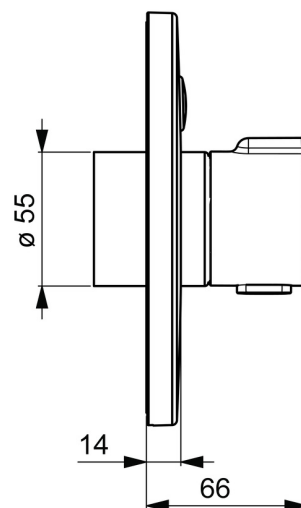

EAN: 4057304008566  
[static.hansa.com/80919001](http://static.hansa.com/80919001)

- Verejné a poloverejné
- Sada pre konečnú montáž, Termostatická, Tiptronic, Samostatný transformátor
- Podomietková inštalácia
- Chróm
- Rukoväť regulátora teploty vody
- Tlačidlo
- Funkcie pre nastavenie maximálnej teploty a prietoku vody, Bezpečnostná poistka proti obareniu pri 38 °C
- Termostatická kartuša pre ovládanie teploty, Spätňý ventil (-y)
- Solenoidový /elektromagnetický/ ventil riadený impulzom, Externá riadiaca jednotka, Svetelná indikácia funkcií
- Možnosť ďalšieho nastavenia softvéru pomocou tlačidla
- Guľatá rozeta, BLUECLICK – pre ľahkú bezskrútkovú inštaláciu vonkajšej krytky
- Bez sieťového zdroja
- Tento výrobok je k dispozícii aj so špeciálnym nastavením. Možno napríklad prednastaviť maximálnu dobu pre sprchovanie. Pre viac informácií kontaktujte naše zastúpenie.

### Technické vlastnosti

Dodávka teplej vody **max. +70°C**  
 Pracovný tlak **1-10 bar**  
 Spätná klapka (STN EN 1717) **EB**  
 Materiál **Mosadz**