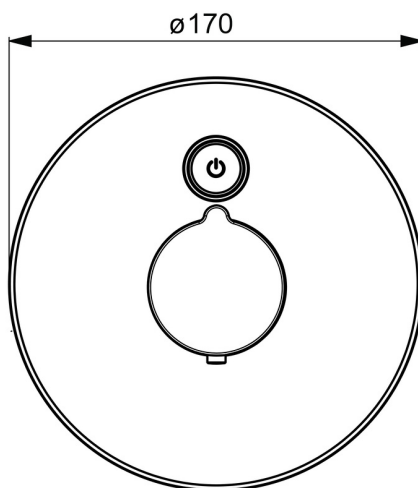

EAN: 4057304008566  
[static.hansa.com/80919001](http://static.hansa.com/80919001)

- Verejné a poloverejné
- Sada pre konečnú montáž, Termostatická, Tiptronic, Samostatný transformátor
- Podomietková inštalácia
- Chróm
- Rukoväť regulátora teploty vody
- Tlačidlo
- Funkcie pre nastavenie maximálnej teploty a prietoku vody, Bezpečnostná poistka proti obareniu pri 38 °C
- Termostatická kartuša pre ovládanie teploty, Spätňý ventil (-y)
- Solenoidový /elektromagnetický/ ventil riadený impulzom, Externá riadiaca jednotka, Svetelná indikácia funkcií
- Možnosť ďalšieho nastavenia softvéru pomocou tlačidla
- Guľatá rozeta, BLUECLICK – pre ľahkú bezskrútkovú inštaláciu vonkajšej krytky
- Bez sieťového zdroja
- Tento výrobok je k dispozícii aj so špeciálnym nastavením. Možno napríklad prednastaviť maximálnu dobu pre sprchovanie. Pre viac informácií kontaktujte naše zastúpenie.