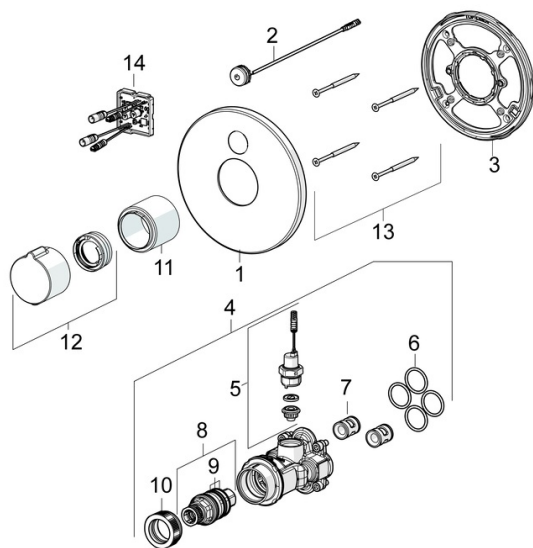

### SP80919001

	Názov	Kód
01	Krycí diel, d 170 mm	59914556
02	Tlačidlo, 3 V Ukončené	59914557
03	Fixing part	59914296
04	Funkčná jednotka	59914558
05	Elektromagnetický ventil, 3 V	59914125
06	O-kružok, 23.47x2.62	59914304
07	Spätný ventil	59905714
08	Termoelement/Kartuš, 3.4	59914114
09	O-kružok (komplet)	59914113
10	Pritlačná matica, M36x1.5, SW38	59914319
11	Ružice	59914294
12	Rukoväť regulátora teploty	59914320
13	Skrutka, M4.5x80	59912890
14	Riadiaca jednotka, 12 V	59914560