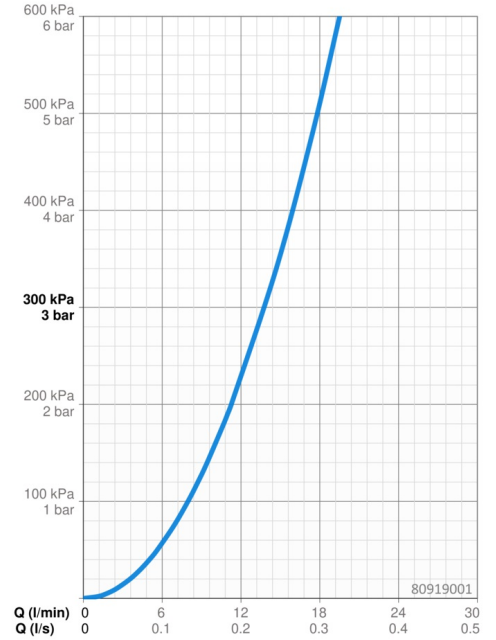

Technické údaje

Vlastnosti prietoku

Prietok pri tlaku 3 bar **13.8 l/min**

Technické vlastnosti

Dodávka teplej vody **max. +70°C**
Pracovný tlak **1-10 bar**
Spätná klapka (STN EN 1717) **EB**
Materiál **Mosadz**

Softvérové nastavenia

Automatický oplach **off (off/6/12/18/24/30/36/48/60/72 h)**
Doba automatického oplachu **30 s (30/60/90/120/180/240/300/360/480/600 s)**
Max. doba prietoku **45 s (15/30/45/60/75/90/105/120/135/150 s)**

Elektronické vlastnosti

Elektrické pripojenie **12 VDC**

Predpisy

Smernica o EU **C € Low Voltage Directive 2014/35/EU , EMC Directive 2014/30/EU , RoHS Directive 2011/65/EU**
Norma EN **EN 1111 , EN 15091 , ETSI EN 301 489-1 V1.9.2 , ETSI EN 300 328 v2.2.2 , EN 61000-6-1:2007 , EN 61000-6-3:2007+A1:2011+AC:2012 , EN 60335-1:2012+A11+A13+A14+A14+A2+A15:2021 , Part 19.11.4**
Trieda hlučnosti **I (ISO 3822)**
Trieda ochrany **IP 55**

Schválenia a Prehlásenia

Vyhlasenie o zhode **LVD**