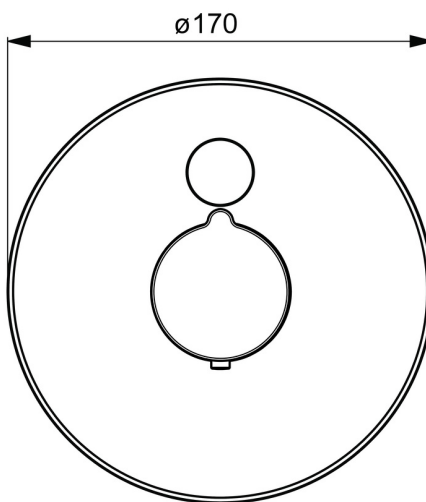

EAN: 4057304008559
static.hansa.com/80909001

- Verejné a poloverejné, Zdravotná starostlivosť a opatrovatelstvo
- Sada pre konečnú montáž, Termostatická, Bezdotyková, Samostatný transformátor
- Podomietková inštalácia
- Chróm
- Rukoväť regulátora teploty vody
- Funkcie pre nastavenie maximálnej teploty a prietoku vody, Bezpečnostná poisťka proti obareniu pri 38 °C
- Termostatická kartuša pre ovládanie teploty, Spätný ventil (-y)
- Autofocus senzor s automatickým zaostrovaním, Solenoidový /elektromagnetický/ ventil riadený impulzom, Externá riadiaca jednotka, Svetelná indikácia funkcií
- Možnosť ďalšieho nastavenia softvéru (magnetickým kľúčom)
- Gulatá rozeta, BLUECLICK – pre ľahkú bezskrútkovú inštaláciu vonkajšej krytky
- Bez sieťového zdroja