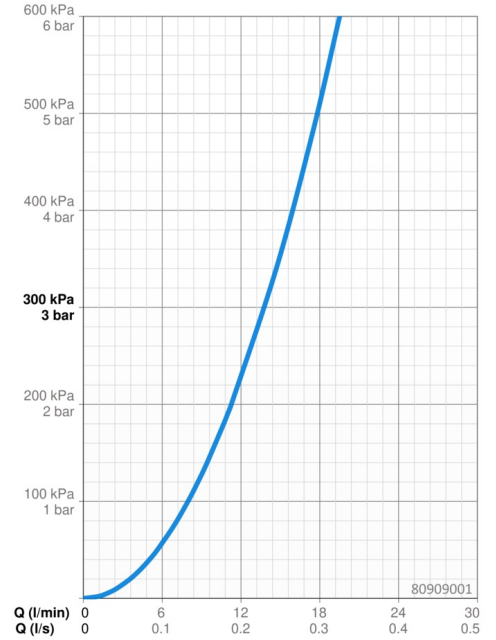

Technické údaje

Vlastnosti prietoku

Prietok pri tlaku 3 bar **13.8 l/min**

Technické vlastnosti

Dodávka teplej vody **max. +70°C**
Pracovný tlak **1-10 bar**
Spätná klapka (STN EN 1717) **EB**
Materiál **Mosadz**

Softvérové nastavenia

Doba po prietoku **3 s (1/2/3/4/5/6/7/8/9/10 s)**
Automatický oplach **off (off/6/12/18/24/30/36/48/60/72 h)**
Doba automatického oplachu **30 s (30/60/90/120/180/240/300/360/480/600 s)**
Max. doba prietoku **60 s (10/30/60/90/120/150/180/210/240/300 s)**

Elektronické vlastnosti

Elektrické pripojenie **12 VDC**

Predpisy

Smernica o EU **C E Low Voltage Directive 2014/35/EU, EMC Directive 2014/30/EU, RoHS Directive 2011/65/EU**
Norma EN **EN 1111, EN 15091, ETSI EN 301 489-1 V1.9.2, ETSI EN 300 328 v2.2.2, EN 61000-6-1:2007, EN 61000-6-3:2007+A1:2011+AC:2012, EN 60335-1:2012+A11+A13+A14+A15:2021, Part 19.11.4**
Trieda hlučnosti **I (ISO 3822)**
Trieda ochrany **IP 55**

Schválenia a Prehlásenia

Vyhĺasenie o zhode **LVD**
EPD **S-P-07752**