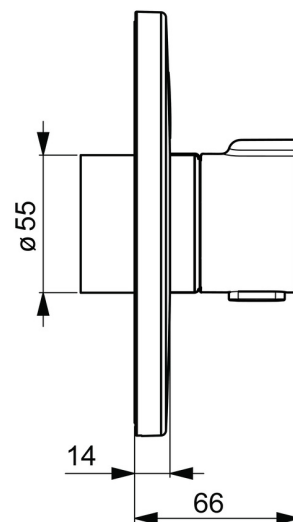

EAN: 4057304008559
static.hansa.com/80909001

- Verejné a poloverejné, Zdravotná starostlivosť a opatrovatelstvo
- Sada pre konečnú montáž, Termostatická, Bezdotyková, Samostatný transformátor
- Podomietková inštalácia
- Chróm
- Rukoväť regulátora teploty vody
- Funkcie pre nastavenie maximálnej teploty a prietoku vody, Bezpečnostná poisťka proti obareniu pri 38 °C
- Termostatická kartuša pre ovládanie teploty, Spätný ventil (-y)
- Autofocus senzor s automatickým zaostrovaním, Solenoidový /elektromagnetický/ ventil riadený impulzom, Externá riadiaca jednotka, Svetelná indikácia funkcií
- Možnosť ďalšieho nastavenia softvéru (magnetickým kľúčom)
- Gulatá rozeta, BLUECLICK – pre ľahkú bezskrútkovú inštaláciu vonkajšej krytky
- Bez sieťového zdroja

Technické údaje

Vlastnosti prietoku

Prietok pri tlaku 3 bar **13.8 l/min**

Technické vlastnosti

Dodávka teplej vody **max. +70°C**
 Pracovný tlak **1-10 bar**
 Spätná klapka (STN EN 1717) **EB**
 Materiál **Mosadz**

Schválenia a Prehlásenia

Vyhĺasenie o zhode **LVD**
 EPD **S-P-07752**

Náhradné diely

SP80909001

	Názov	Kód
01	Krycí diel, d 170 mm	59914556
02	Senzor	59914559
03	Fixing part	59914296
04	Funkčná jednotka	59914558
05	Elektromagnetický ventil, 3 V	59914125
06	O-kružok, 23,47x2,62	59914304
07	Spätný ventil	59905714
08	Termoelement/Kartuš, 3,4	59914114
09	O-kružok (komplet)	59914113
10	Pritlačná matica, M36x1,5, SW38	59914319
11	Ružice	59914294
12	Rukoväť regulátora teploty	59914320
13	Skrutka, M4,5x80	59912890
14	Riadiaca jednotka, 12 V	59914560