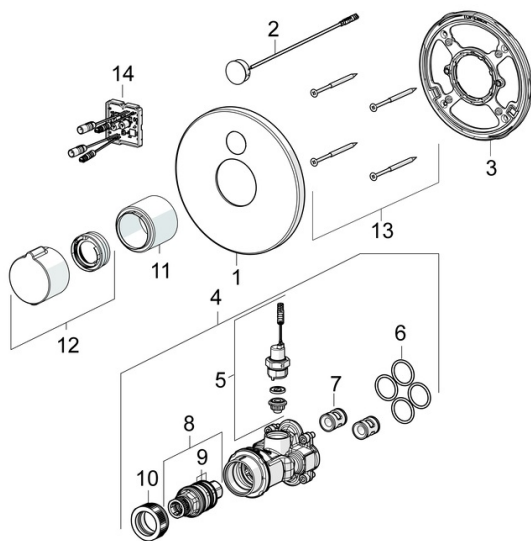

Schválenia a Prehlásenia

Vyhĺasenie o zhode **LVD**
 EPD **S-P-07752**

Náhradné diely

SP80909001

	Názov	Kód
01	Krycí diel, d 170 mm	59914556
02	Senzor	59914559
03	Fixing part	59914296
04	Funkčná jednotka	59914558
05	Elektromagnetický ventil, 3 V	59914125
06	O-kružok, 23,47x2,62	59914304
07	Spätný ventil	59905714
08	Termoelement/Kartuš, 3,4	59914114
09	O-kružok (komplet)	59914113
10	Pritlačná matica, M36x1,5, SW38	59914319
11	Ružice	59914294
12	Rukoväť regulátora teploty	59914320
13	Skrutka, M4,5x80	59912890
14	Riadiaca jednotka, 12 V	59914560