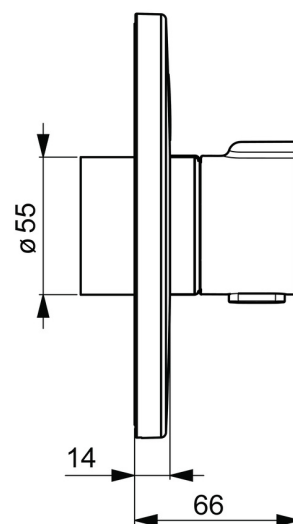

EAN: 4057304008559
static.hansa.com/80909001

- Openbaar en semi-openbaar, Gezondheid en verzorging
- Afbouwset, Thermostatisch, Elektronisch, Inbouwvoeding
- Wandmontage voor inbouwunit
- Chroom
- Temperatuurgreep
- Temperatuurbegrenzer, Veiligheidsblokkering tegen verbranden bij 38 °C
- Thermostatische temperatuurregeling, Terugslagklep
- Autofocus sensor, Magneetventiel, Controle eenheid, Functie(s) met signaallichten
- Software instellingen zijn aan te passen (met magneet of met magneetsleutel)
- Ronde rozet, BLUECLICK rozettendrager voor eenvoudige montage
- Zonder netvoeding

Technische gegevens

Doorstromingseigenschappen

Doorstroomhoeveelheid bij 3 bar **13.8 l/min**

Technische eigenschappen

Warmwatertoevoer **max. +70°C**
 Werkdruk **1-10 bar**
 Terugstroom beveiliging (EN1717) **EB**
 Materiaal **brass**

Toestemmingen en Verklaringen

Verklaring van overeenstemming **LVD**
 EPD **S-P-07752**

Reserveonderdelen

SP80909001

	Naam	Code
01	Afdekplaat, d 170 mm Chroom	59914556
02	Fotocel	59914559
03	Fixing part	59914296
04	Functional unit	59914558
05	Ventiel, 3 V	59914125
06	O-ring, 23.47x2.62	59914304
07	Terugslagklep	59905714
08	Thermostaat/binnenwerk, 3.4	59914114
09	O-ring	59914113
10	Schroefring, M36x1.5, SW38	59914319
11	Rosassen Chroom	59914294
12	Temperatuur hendel Chroom	59914320
13	Schroef, M4.5x80	59912890
14	Controle eenheid, 12 V	59914560