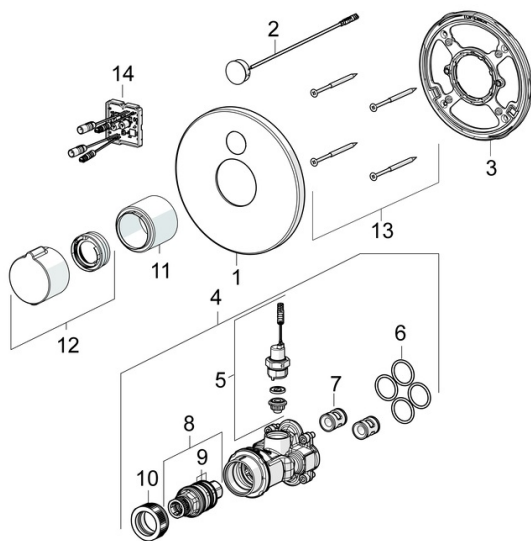

Eigenschappen elektronica

Elektrische aansluiting **12 VDC**

Voorschriften

EU-richtlijn **C E Low Voltage Directive 2014/35/EU, EMC Directive 2014/30/EU, RoHS Directive 2011/65/EU**
 EN-norm **EN 1111, EN 15091, ETSI EN 301 489-1 V1.9.2, ETSI EN 300 328 v2.2.2, EN 61000-6-1:2007, EN 61000-6-3:2007+A1:2011+AC:2012, EN 60335-1:2012+A11+A13+A14+A15:2021, Part 19.11.4**
 Geluidsklasse **I (ISO 3822)**
 Beschermingsklasse **IP 55**

Toestemmingen en Verklaringen

Verklaring van overeenstemming **LVD**
 EPD **S-P-07752**

Reserveonderdelen

SP80909001

	Naam	Code
01	Afdekplaat, d 170 mm Chroom	59914556
02	Fotocel	59914559
03	Fixing part	59914296
04	Functional unit	59914558
05	Ventiel, 3 V	59914125
06	O-ring, 23.47x2.62	59914304
07	Terugslagklep	59905714
08	Thermostaat/binnenwerk, 3.4	59914114
09	O-ring	59914113
10	Schroefring, M36x1.5, SW38	59914319
11	Rosassen Chroom	59914294
12	Temperatuur hendel Chroom	59914320
13	Schroef, M4.5x80	59912890
14	Controle eenheid, 12 V	59914560