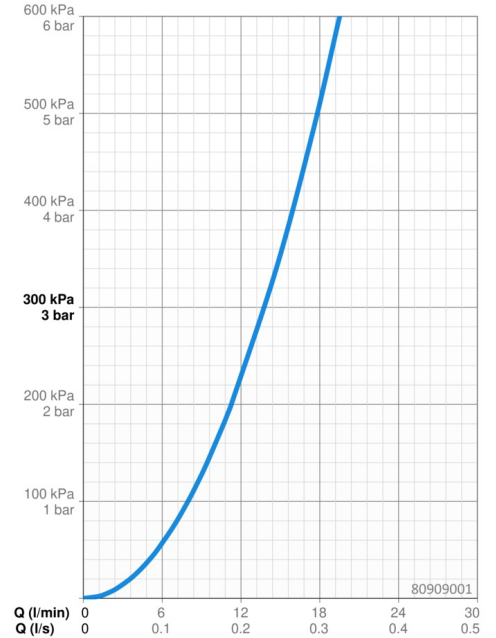

Technische gegevens

Doorstromingseigenschappen

Doorstroomhoeveelheid bij 3 bar **13.8 l/min**

Technische eigenschappen

Warmwatertoevoer **max. +70°C**
Werkdruk **1-10 bar**
Terugstroom beveiliging (EN1717) **EB**
Materiaal **brass**

Software-instellingen

Nalooptijd **3 s (1/2/3/4/5/6/7/8/9/10 s)**
Automatische spoeling **off (off/6/12/18/24/30/36/48/60/72 h)**
Automatische spoeling periode **30 s (30/60/90/120/180/240/300/360/480/600 s)**
Max. looptijd **60 s (10/30/60/90/120/150/180/210/240/300 s)**

Eigenschappen elektronica

Elektrische aansluiting **12 VDC**

Voorschriften

EU-richtlijn **C E Low Voltage Directive 2014/35/EU, EMC Directive 2014/30/EU, RoHS Directive 2011/65/EU**
EN-norm **EN 1111, EN 15091, ETSI EN 301 489-1 V1.9.2, ETSI EN 300 328 v2.2.2, EN 61000-6-1:2007, EN 61000-6-3:2007+A1:2011+AC:2012, EN 60335-1:2012+A11+A13+A14+A15:2021, Part 19.11.4**
Geluidsklasse **I (ISO 3822)**
Beschermingsklasse **IP 55**

Toestemmingen en Verklaringen

Verklaring van overeenstemming **LVD**
EPD **S-P-07752**