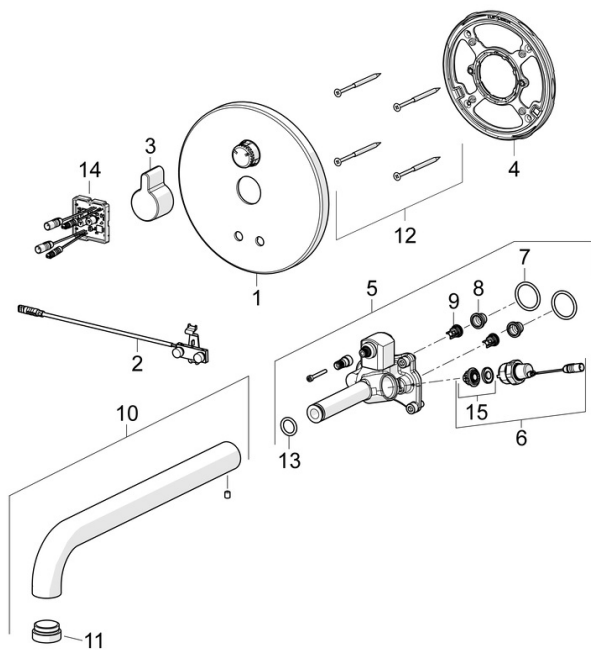

Technische gegevens

Doorstromingseigenschappen

Doorstroomhoeveelheid bij 3 bar (met debietregelaar) **4.8 l/min**

Technische eigenschappen

Warmwatertoevoer **max. +70°C**
 Werkdruk **1-10 bar**
 Projection **310 mm**
 Terugstroom beveiliging (EN1717) **AA**
 Materiaal **brass**

Eigenschappen elektronica

Elektrische aansluiting **12 VDC**

Voorschriften

EU-richtlijn **C E Low Voltage Directive 2014/35/EU, EMC Directive 2014/30/EU, RoHS Directive 2011/65/EU**
 EN-norm **EN 15091, ETSI EN 301 489-1 V1.9.2, ETSI EN 300 328 v2.2.2, EN 61000-6-1:2007, EN 61000-6-3:2007+A1:2011+AC:2012, EN 60335-1:2012+A11+A13+A14+A2+A15:2021, Part 19.11.4**
 Geluidsklasse **I (ISO 3822)**
 Beschermingsklasse **IP 55**

Toestemmingen en Verklaringen

ABP **PA-IX 10143/IO**
 Verklaring van overeenstemming **LVD**

Reserveonderdelen

SP80812121

	Naam	Code
01	Afdekplaat, d 170 mm Chroom	59914553
02	Fotocel	59914648
03	Hendel Chroom	59914322
04	Fixing part Stopgezet	59914554
05	Functional unit	59914555
06	Ventiel, 3 V	59914125
07	O-ring, 23.47x2.62	59914304
08	Vuilfilters	59914085
09	Terugslagklep, DN8	59914030
10	Uitloop, L=310 Chroom	59914549
11	Mousseur, M24x1, -105	59914550
12	Schroef, M4.5x80	59912890
13	O-ring, d 13.1x2.62	59914551
14	Controle eenheid, 12 V	59914560
15	Membraam voor ventiel	1006500V
	Membraan Stopgezet	59914126