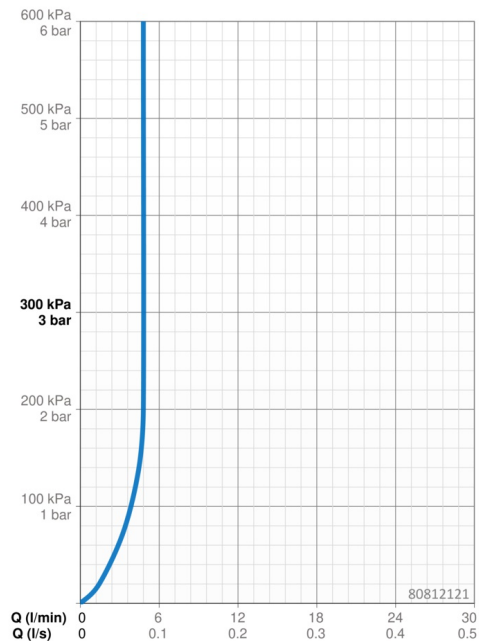

Technische gegevens

Doorstromingseigenschappen

Doorstroomhoeveelheid bij 3 bar (met debietregelaar) **4.8 l/min**

Technische eigenschappen

Warmwatertoevoer **max. +70°C**
Werkdruk **1-10 bar**
Projection **310 mm**
Terugstroom beveiliging (EN1717) **AA**
Materiaal **brass**

Software-instellingen

Nalooptijd **3 s (1/2/3/4/5/6/7/8/9/10 s)**
Automatische spoeling **off (off/6/12/18/24/30/36/48/60/72 h)**
Automatische spoeling periode **30 s (30/60/90/120/180/240/300/360/480/600 s)**
Max. looptijd **60 s (10/30/60/90/120/150/180/210/240/300 s)**

Eigenschappen elektronica

Elektrische aansluiting **12 VDC**

Voorschriften

EU-richtlijn **C E Low Voltage Directive 2014/35/EU, EMC Directive 2014/30/EU, RoHS Directive 2011/65/EU**
EN-norm **EN 15091, ETSI EN 301 489-1 V1.9.2, ETSI EN 300 328 v2.2.2, EN 61000-6-1:2007, EN 61000-6-3:2007+A1:2011+AC:2012, EN 60335-1:2012+A11+A13+A14+A2+A15:2021, Part 19.11.4**
Geluidsklasse **I (ISO 3822)**
Beschermingsklasse **IP 55**

Toestemmingen en Verklaringen

ABP **PA-IX 10143/IO**
Verklaring van overeenstemming **LVD**