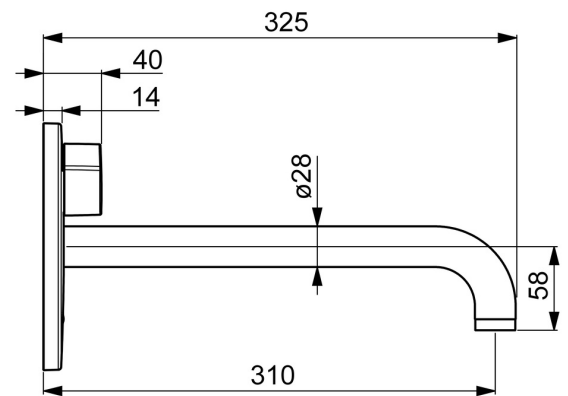

EAN: 4057304008542
static.hansa.com/80812121

- Openbaar en semi-openbaar
- Elektronisch, Inbouwvoeding, Afbouwset
- Wandmontage voor inbouwunit
- Chrom
- PCA® mousseur voor een drukonafhankelijke doorstroom, CASCADE® mousseur
- Temperatuurgreep
- Binnendeel voor temperatuur instelling, Vuilfilter(s), Terugslagklep
- Autofocus sensor, Magneetventiel, Controle eenheid, Functie(s) met signaallichten
- Software instellingen zijn aan te passen (met magneet of met magneetsleutel), Handmatige, keramische, drukonafhankelijke omstelling met volumeregeling en stopfunctie voor twee uitgangen
- Ronde rozet, BLUECLICK rozettendrager voor eenvoudige montage
- Zonder netvoeding

Technische gegevens

Doorstromingseigenschappen

Doorstroomhoeveelheid bij 3 bar (met debietregelaar) **4.8 l/min**

Technische eigenschappen

Warmwatertoevoer **max. +70°C**
 Werkdruk **1-10 bar**
 Projection **310 mm**
 Terugstroom beveiliging (EN1717) **AA**
 Materiaal **brass**

Toestemmingen en Verklaringen

ABP **PA-IX 10143/IO**
 Verklaring van overeenstemming **LVD**

Reserveonderdelen

SP80812121

	Naam	Code
01	Afdekplaat, d 170 mm Chroom	59914553
02	Fotocel	59914648
03	Hendel Chroom	59914322
04	Fixing part Stopgezet	59914554
05	Functional unit	59914555
06	Ventiel, 3 V	59914125
07	O-ring, 23.47x2.62	59914304
08	Vuilfilters	59914085
09	Terugslagklep, DN8	59914030
10	Uitloop, L=310 Chroom	59914549
11	Mousseur, M24x1, -105	59914550
12	Schroef, M4.5x80	59912890
13	O-ring, d 13.1x2.62	59914551
14	Controle eenheid, 12 V	59914560
15	Membraam voor ventiel	1006500V
	Membraan Stopgezet	59914126