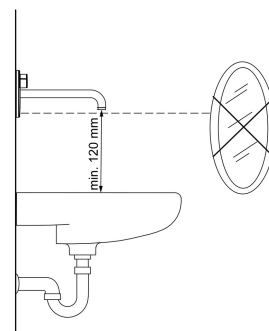

Technische gegevens

Doorstromingseigenschappen

Doorstroomhoeveelheid bij 3 bar (met debietregelaar) **4.8 l/min**

Technische eigenschappen

Warmwatertoevoer **max. +70°C**
 Werkdruk **1-10 bar**
 Projection **310 mm**
 Terugstroom beveiliging (EN1717) **AA**
 Materiaal **brass**

Eigenschappen elektronica

Elektrische aansluiting **12 VDC**

Voorschriften

EU-richtlijn **C E Low Voltage Directive 2014/35/EU, EMC Directive 2014/30/EU, RoHS Directive 2011/65/EU**
 EN-norm **EN 15091, ETSI EN 301 489-1 V1.9.2, ETSI EN 300 328 v2.2.2, EN 61000-6-1:2007, EN 61000-6-3:2007+A1:2011+AC:2012, EN 60335-1:2012+A11+A13+A14+A2+A15:2021, Part 19.11.4**
 Geluidsklasse **I (ISO 3822)**
 Beschermingsklasse **IP 55**

Toestemmingen en Verklaringen

ABP **PA-IX 10143/IO**
 Verklaring van overeenstemming **LVD**

Reserveonderdelen

SP80812121

	Naam	Code
01	Afdekplaat, d 170 mm Chroom	59914553
02	Fotocel	59914648
03	Hendel Chroom	59914322
04	Fixing part Stopgezet	59914554
05	Functional unit	59914555
06	Ventiel, 3 V	59914125
07	O-ring, 23.47x2.62	59914304
08	Vuilfilters	59914085
09	Terugslagklep, DN8	59914030
10	Uitloop, L=310 Chroom	59914549
11	Mousseur, M24x1, -105	59914550
12	Schroef, M4.5x80	59912890
13	O-ring, d 13.1x2.62	59914551
14	Controle eenheid, 12 V	59914560
15	Membraam voor ventiel	1006500V
	Membraan Stopgezet	59914126