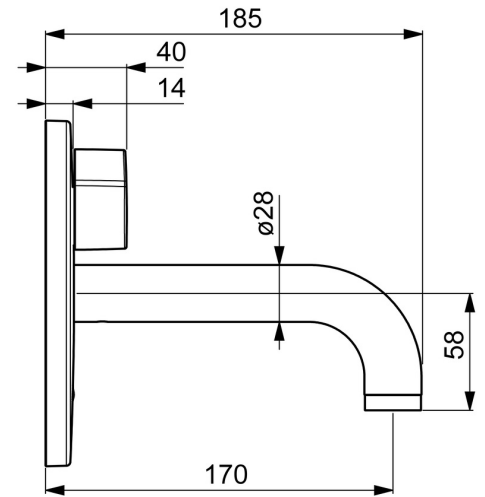

EAN: 4057304008528
static.hansa.com/80812101

- Openbaar en semi-openbaar
- Elektronisch, Inbouwvoeding, Afbouwset
- Wandmontage voor inbouwunit
- Chroom
- PCA® mousseur voor een drukonafhankelijke doorstroom, CASCADE® mousseur
- Temperatuurgreep
- Binnendeel voor temperatuur instelling, Vuilfilter(s), Terugslagklep
- Autofocus sensor, Magneetventiel, Controle eenheid, Functie(s) met signaallichten
- Software instellingen zijn aan te passen (met magneet of met magneetsleutel), Handmatige, keramische, drukonafhankelijke omstelling met volumeregeling en stopfunctie voor twee uitgangen
- Ronde rozet, BLUECLICK rozettendrager voor eenvoudige montage
- Zonder netvoeding

Technische gegevens

Doorstromingseigenschappen

Doorstroomhoeveelheid bij 3 bar (met debietregelaar) **4.8 l/min**

Technische eigenschappen

Warmwatertoevoer **max. +70°C**
 Werkdruk **1-10 bar**
 Projection **170 mm**
 Terugstroom beveiliging (EN1717) **AA**
 Materiaal **brass**