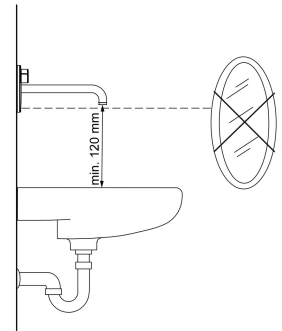

Technische gegevens

Doorstromingseigenschappen

Doorstroomhoeveelheid bij 3 bar (met debietregelaar) **4.8 l/min**

Technische eigenschappen

Warmwatertoevoer **max. +70°C**
Werkdruk **1-10 bar**
Projection **170 mm**
Terugstroom beveiliging (EN1717) **AA**
Materiaal **brass**

Software-instellingen

Nalooptijd **3 s (1/2/3/4/5/6/7/8/9/10 s)**
Automatische spoeling **off (off/6/12/18/24/30/36/48/60/72 h)**
Automatische spoeling periode **30 s (30/60/90/120/180/240/300/360/480/600 s)**
Max. looptijd **60 s (10/30/60/90/120/150/180/210/240/300 s)**

Eigenschappen elektronica

Elektrische aansluiting **12 VDC**

Voorschriften

EU-richtlijn **C E Low Voltage Directive 2014/35/EU, EMC Directive 2014/30/EU, RoHS Directive 2011/65/EU**
EN-norm **EN 15091, ETSI EN 301 489-1 V1.9.2, ETSI EN 300 328 v2.2.2, EN 61000-6-1:2007, EN 61000-6-3:2007+A1:2011+AC:2012, EN 60335-1:2012+A11+A13+A14+A15:2021, Part 19.11.4**
Geluidsklasse **I (ISO 3822)**
Beschermingsklasse **IP 55**

Toestemmingen en Verklaringen

ABP **PA-IX 10143/IO**
Verklaring van overeenstemming **LVD**