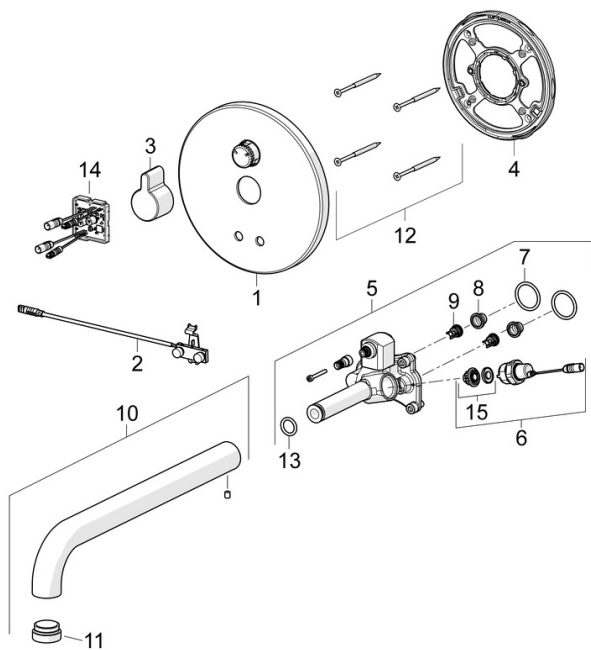

Technische gegevens

Doorstromingseigenschappen

Doorstroomhoeveelheid bij 3 bar (met debietregelaar) **4.8 l/min**

Technische eigenschappen

Warmwatertoevoer **max. +70°C**
 Werkdruk **1-10 bar**
 Projection **170 mm**
 Terugstroom beveiliging (EN1717) **AA**
 Materiaal **brass**

Eigenschappen elektronica

Elektrische aansluiting **12 VDC**

Voorschriften

EU-richtlijn **C E Low Voltage Directive 2014/35/EU, EMC Directive 2014/30/EU, RoHS Directive 2011/65/EU**
 EN-norm **EN 15091, ETSI EN 301 489-1 V1.9.2, ETSI EN 300 328 v2.2.2, EN 61000-6-1:2007, EN 61000-6-3:2007+A1:2011+AC:2012, EN 60335-1:2012+A11+A13+A14+A15:2021, Part 19.11.4**
 Geluidsklasse **I (ISO 3822)**
 Beschermingsklasse **IP 55**

Toestemmingen en Verklaringen

ABP **PA-IX 10143/IO**
 Verklaring van overeenstemming **LVD**

Reserveonderdelen

SP80812101

	Naam	Code
01	Afdekplaat, d 170 mm Chromom	59914553
02	Fococel	59914647
03	Hendel Chromom	59914322
04	Fixing part Stopgezet	59914554
05	Functional unit	59914555
06	Ventiel, 3 V	59914125
07	O-ring, 23.47x2.62	59914304
08	Vuilfilters	59914085
09	Terugslagklep, DN8	59914030
10	Uitloop, L=170 Chromom	59914547
11	Mousseur, M24x1, -105	59914550
12	Schroef, M4.5x80	59912890
13	O-ring, d 13.1x2.62	59914551
14	Controle eenheid, 12 V	59914560
15	Membraam voor ventiel	1006500V
	Membraan Stopgezet	59914126