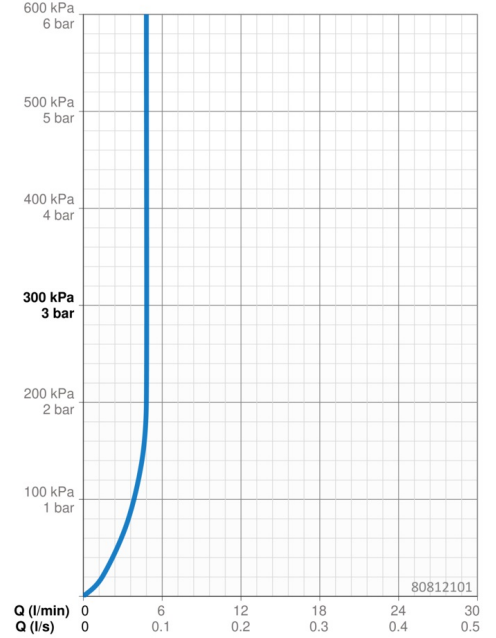

Technische gegevens

Doorstromingseigenschappen

Doorstroomhoeveelheid bij 3 bar (met debietregelaar) **4.8 l/min**

Technische eigenschappen

Warmwatertoevoer **max. +70°C**
Werkdruk **1-10 bar**
Projection **170 mm**
Terugstroom beveiliging (EN1717) **AA**
Materiaal **brass**

Software-instellingen

Nalooptijd **3 s (1/2/3/4/5/6/7/8/9/10 s)**
Automatische spoeling **off (off/6/12/18/24/30/36/48/60/72 h)**
Automatische spoeling periode **30 s (30/60/90/120/180/240/300/360/480/600 s)**
Max. looptijd **60 s (10/30/60/90/120/150/180/210/240/300 s)**

Eigenschappen elektronica

Elektrische aansluiting **12 VDC**

Voorschriften

EU-richtlijn **C E Low Voltage Directive 2014/35/EU, EMC Directive 2014/30/EU, RoHS Directive 2011/65/EU**
EN-norm **EN 15091, ETSI EN 301 489-1 V1.9.2, ETSI EN 300 328 v2.2.2, EN 61000-6-1:2007, EN 61000-6-3:2007+A1:2011+AC:2012, EN 60335-1:2012+A11+A13+A14+A15:2021, Part 19.11.4**
Geluidsklasse **I (ISO 3822)**
Beschermingsklasse **IP 55**

Toestemmingen en Verklaringen

ABP **PA-IX 10143/IO**
Verklaring van overeenstemming **LVD**