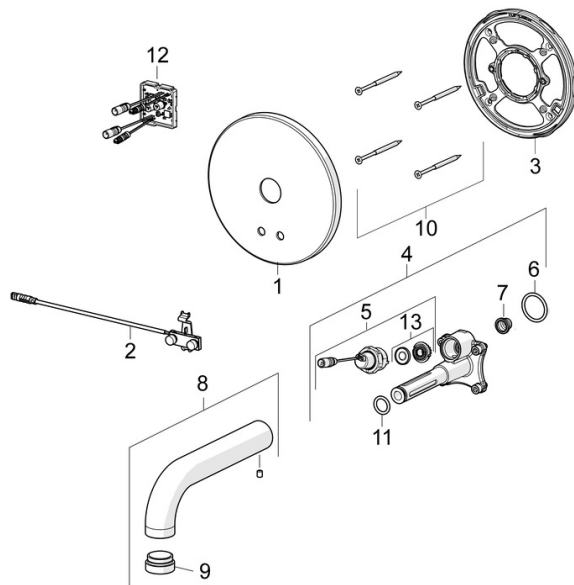

### Eigenschappen elektronica

Elektrische aansluiting **12 VDC**

### SP80802110

	Naam	Code
01	Afdekplaat Chroom	59914543
02	Fotocel	59914544
03	Fixing part Stopgezet	59914545
04	Functional unit	59914546
05	Ventiel, 3 V	59914125
06	O-ring, 23.47x2.62	59914304
07	Vuilfilters	59914085
08	Uitloop, L=245 Chroom	59914548
09	Mousseur, M24x1, -105	59914550
10	Schroef, M4.5x80	59912890
11	O-ring, d 13.1x2.62	59914551
12	Controle eenheid, 12 V	59914560
13	Membraan voor ventiel	1006500V
13	Membraan Stopgezet	59914126