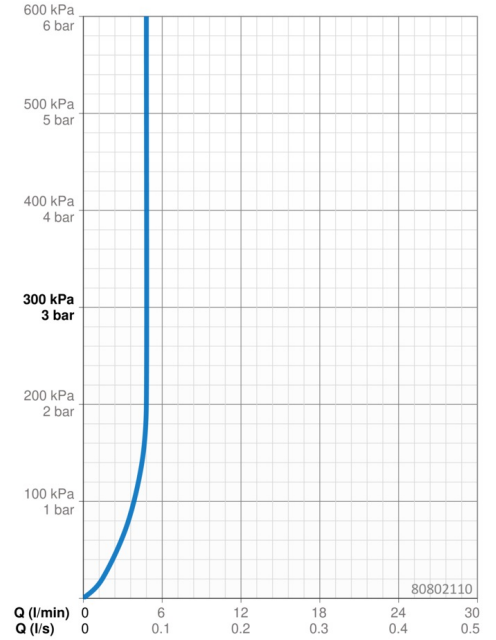

Technische gegevens

Doorstromingseigenschappen

Doorstroomhoeveelheid bij 3 bar (met debietregelaar) **4.8 l/min**

Technische eigenschappen

Warmwatertoevoer **max. +70°C**
Werkdruk **1-10 bar**
Projection **245 mm**
Materiaal **brass**

Software-instellingen

Nalooptijd **3 s (1/2/3/4/5/6/7/8/9/10 s)**
Automatische spoeling **off (off/6/12/18/24/30/36/48/60/72 h)**
Automatische spoeling periode **30 s (30/60/90/120/180/240/300/360/480/600 s)**
Max. looptijd **60 s (10/30/60/90/120/150/180/210/240/300 s)**

Eigenschappen elektronica

Elektrische aansluiting **12 VDC**

Voorschriften

EU-richtlijn **C E Low Voltage Directive 2014/35/EU, EMC Directive 2014/30/EU, RoHS Directive 2011/65/EU**
EN-norm **EN 15091, ETSI EN 301 489-1 V1.9.2, ETSI EN 300 328 v2.2.2, EN 61000-6-1:2007, EN 61000-6-3:2007+A1:2011+AC:2012, EN 60335-1:2012+A11+A13+A14+A2+A15:2021, Part 19.11.4**
Geluidsklasse **I (ISO 3822)**
Beschermingsklasse **IP 55**

Toestemmingen en Verklaringen

ABP **PA-IX 10142/IO**
Verklaring van overeenstemming **LVD**