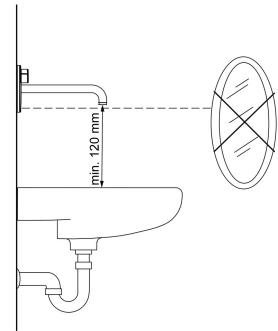

Technische gegevens

Doorstromingseigenschappen

Doorstroomhoeveelheid bij 3 bar (met debietregelaar) **4.8 l/min**

Technische eigenschappen

Warmwatertoevoer **max. +70°C**
Werkdruk **1-10 bar**
Projection **245 mm**
Materiaal **brass**

Software-instellingen

Nalooptijd **3 s (1/2/3/4/5/6/7/8/9/10 s)**
Automatische spoeling **off (off/6/12/18/24/30/36/48/60/72 h)**
Automatische spoeling periode **30 s (30/60/90/120/180/240/300/360/480/600 s)**
Max. looptijd **60 s (10/30/60/90/120/150/180/210/240/300 s)**

Eigenschappen elektronica

Elektrische aansluiting **12 VDC**

Voorschriften

EU-richtlijn **C E Low Voltage Directive 2014/35/EU, EMC Directive 2014/30/EU, RoHS Directive 2011/65/EU**
EN-norm **EN 15091, ETSI EN 301 489-1 V1.9.2, ETSI EN 300 328 v2.2.2, EN 61000-6-1:2007, EN 61000-6-3:2007+A1:2011+AC:2012, EN 60335-1:2012+A11+A13+A14+A2+A15:2021, Part 19.11.4**
Geluidsklasse **I (ISO 3822)**
Beschermingsklasse **IP 55**

Toestemmingen en Verklaringen

ABP **PA-IX 10142/IO**
Verklaring van overeenstemming **LVD**