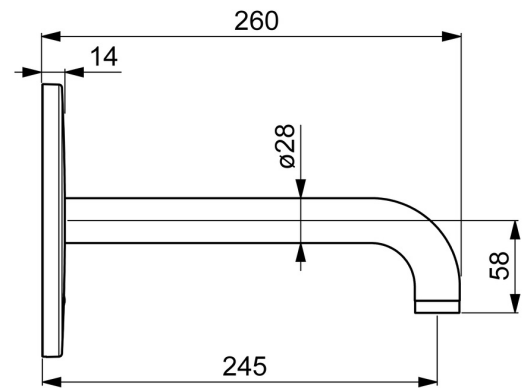

EAN: 4057304008504  
[static.hansa.com/80802110](https://static.hansa.com/80802110)

- Openbaar en semi-openbaar
- Afbouwset, Elektronisch, Inbouwvoeding
- Wandmontage voor inbouwunit
- Chrom
- PCA® mousseur voor een drukonafhankelijke doorstroom, CASCADE® mousseur
- Vuilfilter(s)
- Autofocus sensor, Magneetventiel, Controle eenheid, Functie(s) met signaallichten
- Eén aansluiting voor koud- of voorgegemengd water
- Software instellingen zijn aan te passen (met magneet of met magneetsleutel)
- Ronde rozet, BLUECLICK rozettendrager voor eenvoudige montage
- Zonder netvoeding

### Technische eigenschappen

Warmwatertoevoer **max. +70°C**  
 Werkdruk **1-10 bar**  
 Projection **245 mm**  
 Materiaal **brass**