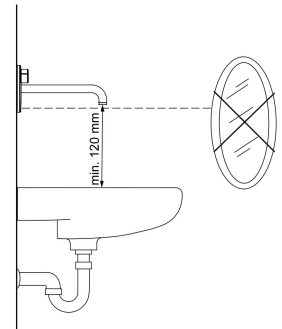

Technische gegevens

Doorstromingseigenschappen

Doorstroomhoeveelheid bij 3 bar (met debietregelaar) **4.8 l/min**

Technische eigenschappen

Warmwatertoevoer **max. +70°C**
Werkdruk **1-10 bar**
Projection **170 mm**
Materiaal **brass**

Software-instellingen

Nalooptijd **3 s (1/2/3/4/5/6/7/8/9/10 s)**
Automatische spoeling **off (off/6/12/18/24/30/36/48/60/72 h)**
Automatische spoeling periode **30 s (30/60/90/120/180/240/300/360/480/600 s)**
Max. looptijd **60 s (10/30/60/90/120/150/180/210/240/300 s)**

Eigenschappen elektronica

Elektrische aansluiting **12 VDC**

Voorschriften

EU-richtlijn **C E Low Voltage Directive 2014/35/EU, EMC Directive 2014/30/EU, RoHS Directive 2011/65/EU**
EN-norm **EN 15091, ETSI EN 301 489-1 V1.9.2, ETSI EN 300 328 v2.2.2, EN 61000-6-1:2007, EN 61000-6-3:2007+A1:2011+AC:2012, EN 60335-1:2012+A11+A13+A14+A2+A15:2021, Part 19.11.4**
Geluidsklasse **I (ISO 3822)**
Beschermingsklasse **IP 55**

Toestemmingen en Verklaringen

ABP **PA-IX 10142/IO**
Verklaring van overeenstemming **LVD**