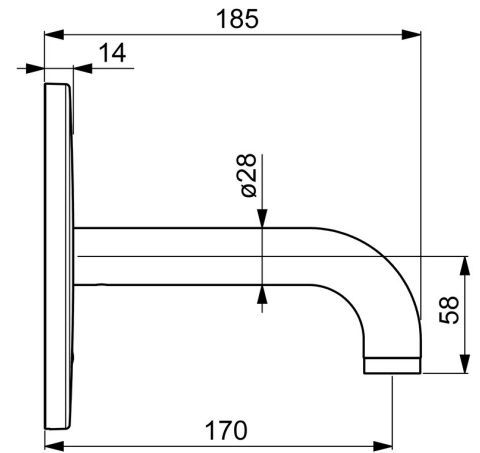

EAN: 4057304008498  
[static.hansa.com/80802100](https://static.hansa.com/80802100)

- Openbaar en semi-openbaar
- Afbouwset, Elektronisch, Inbouwvoeding
- Wandmontage voor inbouwunit
- Chrom
- PCA® mousseur voor een drukonafhankelijke doorstroom, CASCADE® mousseur
- Vuilfilter(s)
- Autofocus sensor, Magneetventiel, Controle eenheid, Functie(s) met signaallichten
- Eén aansluiting voor koud- of voorgegemengd water
- Software instellingen zijn aan te passen (met magneet of met magneetsleutel)
- Ronde rozet, BLUECLICK rozetendrager voor eenvoudige montage
- Zonder netvoeding

### Technische eigenschappen

Warmwatertoevoer **max. +70°C**  
 Werkdruk **1-10 bar**  
 Projection **170 mm**  
 Materiaal **brass**