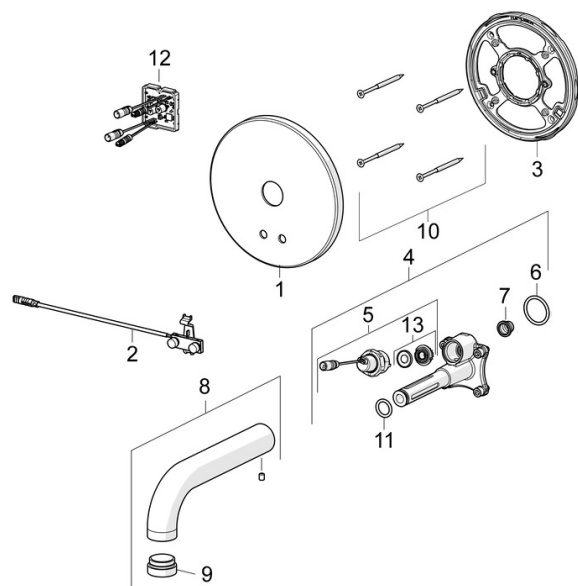

### Eigenschappen elektronica

Elektrische aansluiting **12 VDC**

### SP80802100

	Naam	Code
01	Afdekplaat Chroom	59914543
02	Fotocel	59914647
03	Fixing part Stopgezet	59914545
04	Functional unit	59914546
05	Ventiel, 3 V	59914125
06	O-ring, 23.47x2.62	59914304
07	Vuilfilters	59914085
08	Uitloop, L=170 Chroom	59914547
09	Mousseur, M24x1, -105	59914550
10	Schroef, M4.5x80	59912890
11	O-ring, d 13.1x2.62	59914551
12	Controle eenheid, 12 V	59914560
13	Membraan voor ventiel	1006500V
13	Membraan Stopgezet	59914126