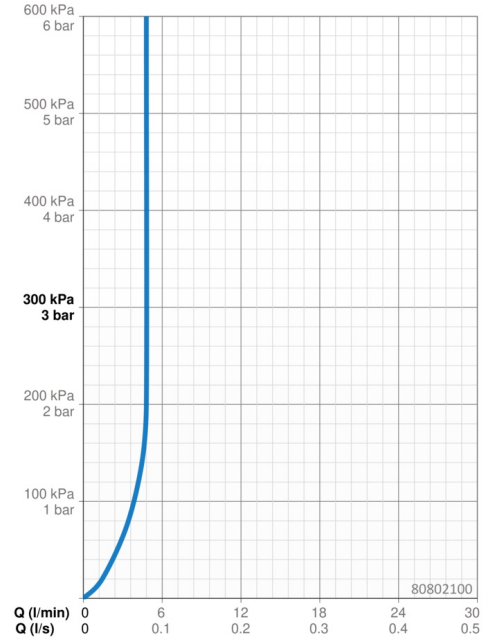

Technische gegevens

Doorstromingseigenschappen

Doorstroomhoeveelheid bij 3 bar (met debietregelaar) **4.8 l/min**

Technische eigenschappen

Warmwatertoevoer **max. +70°C**
Werkdruk **1-10 bar**
Projection **170 mm**
Materiaal **brass**

Software-instellingen

Nalooptijd **3 s (1/2/3/4/5/6/7/8/9/10 s)**
Automatische spoeling **off (off/6/12/18/24/30/36/48/60/72 h)**
Automatische spoeling periode **30 s (30/60/90/120/180/240/300/360/480/600 s)**
Max. looptijd **60 s (10/30/60/90/120/150/180/210/240/300 s)**

Eigenschappen elektronica

Elektrische aansluiting **12 VDC**

Voorschriften

EU-richtlijn **C E Low Voltage Directive 2014/35/EU, EMC Directive 2014/30/EU, RoHS Directive 2011/65/EU**
EN-norm **EN 15091, ETSI EN 301 489-1 V1.9.2, ETSI EN 300 328 v2.2.2, EN 61000-6-1:2007, EN 61000-6-3:2007+A1:2011+AC:2012, EN 60335-1:2012+A11+A13+A14+A2+A15:2021, Part 19.11.4**
Geluidsklasse **I (ISO 3822)**
Beschermingsklasse **IP 55**

Toestemmingen en Verklaringen

ABP **PA-IX 10142/IO**
Verklaring van overeenstemming **LVD**