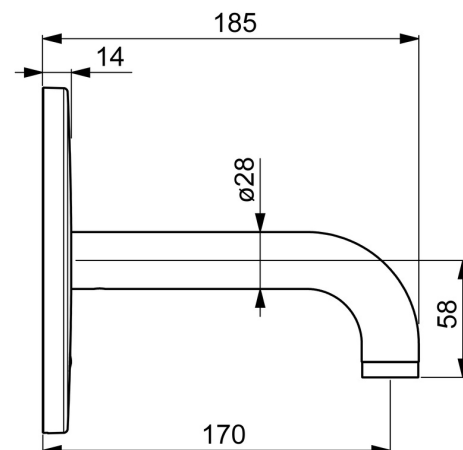

EAN: 4057304008498
static.hansa.com/80802100

- Veřejně a poloveřejně
- Sada pro konečnou montáž, Bezdotyková, Samostatný transformátor
- Podomítková instalace
- Chrom
- PCA® aerátor s konstatním průtokovým množstvím nezávislým na změnách tlaku, CASCADE® aerátor
- Filtr(y) na nečistoty
- Senzor se systémem Autofocus - automatické zaostřování, Elektromagnetický ventil řízený impulsem, Externí řídicí jednotka, Světelná indikace funkcí
- Připojení pro studenou nebo předem smíchanou vodu
- Možnost dalšího nastavení softwaru (prostřednictvím magnetického klíče)
- Kulatá rozeta, BLUECLICK - pro snadnou bezšroubovou instalaci vnější krytky
- Bez síťového zdroje

Technické údaje

Vlastnosti průtoku

Průtokové množství při 3 bar (s regulátorem průtoku) **4.8 l/min**

Technické vlastnosti

Zdroj teplé vody **max. +70°C**
 Pracovní tlak **1-10 bar**
 Projection **170 mm**
 Materiál **Mosaz**