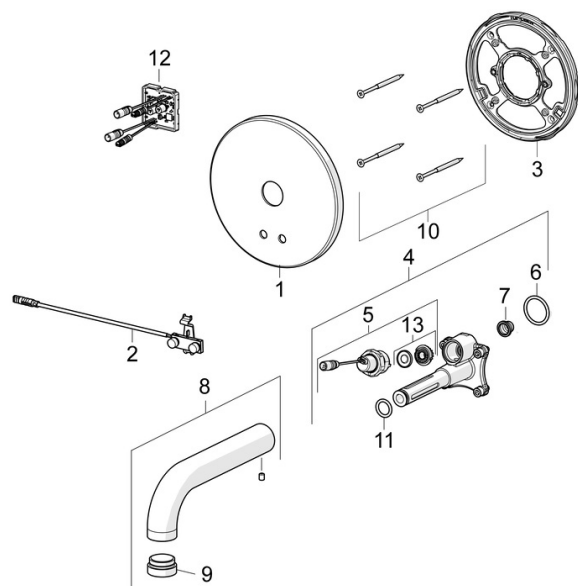

Schválení a Prohlášení

ABP **PA-IX 10142/IO**
 Prohlášení o shodě **LVD**

Náhradní díly

SP80802100

	Název	Kód
01	Krycí díl	59914543
02	Senzor	59914647
03	Upevňovací část Ukončeno	59914545
04	Funkční jednotka	59914546
05	Elektromagnetický ventil, 3 V	59914125
06	O-kroužek, 23.47x2.62	59914304
07	Čistící filtr	59914085
08	Výtokové rameno, L=170	59914547
09	Aerator, M24x1, -105	59914550
10	Šroub, M4.5x80	59912890
11	O-kroužek, d 13.1x2.62	59914551
12	Řídicí jednotka, 12 V	59914560
13	Membrána elektromagnetického ventilu	1006500V
13	Membrána Ukončeno	59914126