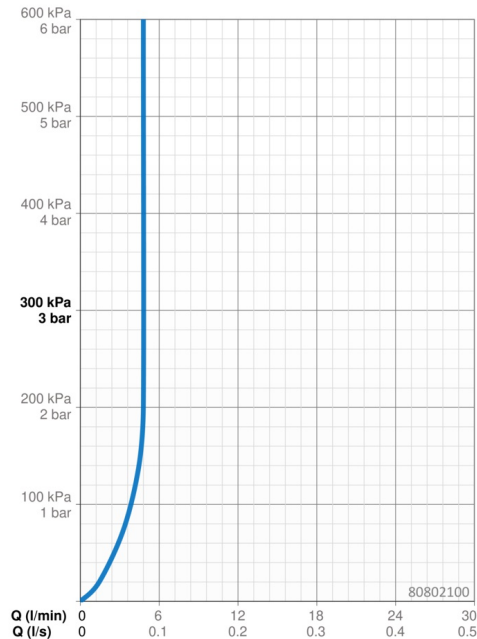

Technické údaje

Vlastnosti průtoku

Průtokové množství při 3 bar (s regulátorem průtoku) **4.8 l/min**

Technické vlastnosti

Zdroj teplé vody **max. +70°C**
Pracovní tlak **1-10 bar**
Projection **170 mm**
Materiál **Mosaz**

Nastavení softwaru

Čas dotečení **3 s (1/2/3/4/5/6/7/8/9/10 s)**
Automatické spláchnutí **off (off/6/12/18/24/30/36/48/60/72 h)**
Automatická doba spláchnutí **30 s (30/60/90/120/180/240/300/360/480/600 s)**
Max. doba průtoku **60 s (10/30/60/90/120/150/180/210/240/300 s)**

Elektronické vlastnosti

Napájecí napětí **12 VDC**

Předpisy

EU Directive **C E Low Voltage Directive 2014/35/EU, EMC Directive 2014/30/EU, RoHS Directive 2011/65/EU**
Norma EN **EN 15091, ETSI EN 301 489-1 V1.9.2, ETSI EN 300 328 v2.2.2, EN 61000-6-1:2007, EN 61000-6-3:2007+A1:2011+AC:2012, EN 60335-1:2012+A11+A13+A14+A2+A15:2021, Part 19.11.4**
Třída hlučnosti **I (ISO 3822)**
Třída ochrany **IP 55**

Schválení a Prohlášení

ABP **PA-IX 10142/IO**
Prohlášení o shodě **LVD**