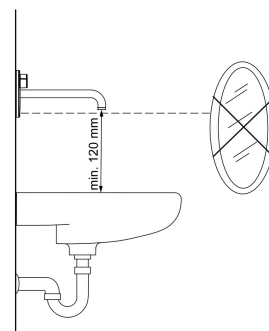

Schválení a Prohlášení

ABP **PA-IX 10142/IO**
 Prohlášení o shodě **LVD**

Náhradní díly

SP80802100

	Název	Kód
01	Krycí díl	59914543
02	Senzor	59914647
03	Upevňovací část Ukončeno	59914545
04	Funkční jednotka	59914546
05	Elektromagnetický ventil, 3 V	59914125
06	O-kroužek, 23.47x2.62	59914304
07	Čistící filtr	59914085
08	Výtokové rameno, L=170	59914547
09	Aerator, M24x1, -105	59914550
10	Šroub, M4.5x80	59912890
11	O-kroužek, d 13.1x2.62	59914551
12	Řídicí jednotka, 12 V	59914560
13	Membrána elektromagnetického ventilu	1006500V
13	Membrána Ukončeno	59914126