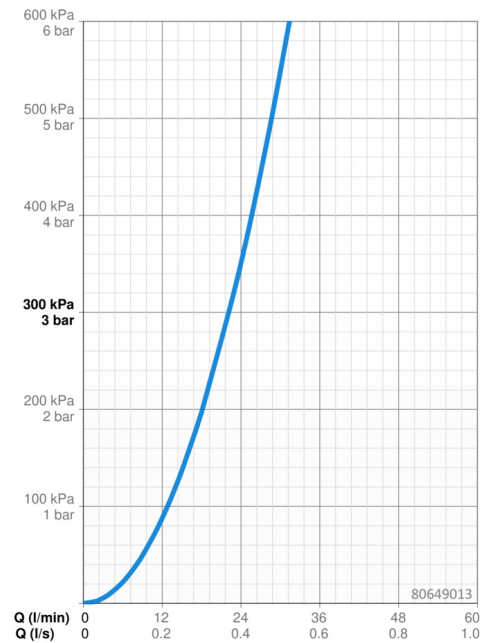

Technische gegevens

Doorstromingseigenschappen

Doorstroomhoeveelheid bij 3 bar **22.2 l/min**

Technische eigenschappen

Warmwatertoevoer **max. +80°C**
Werkdruk **1-10 bar**

Voorschriften

EN-norm **EN 817**
Geluidsklasse **I (ISO 3822)**