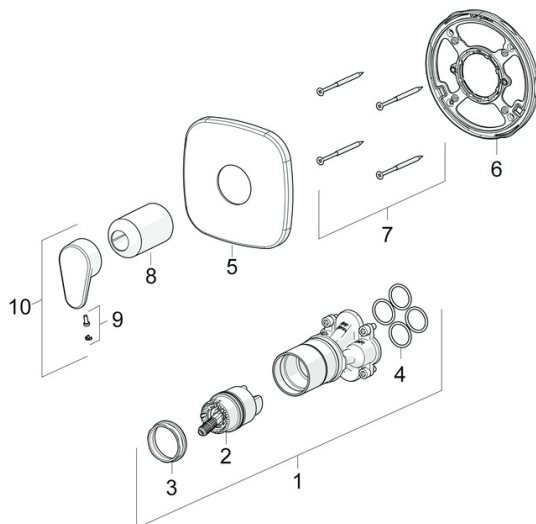

EAN: 4057304004681  
[static.hansa.com/80649013](https://static.hansa.com/80649013)

- Douche oplossingen
- Eengreeps, Afbouwset
- Wandmontage voor inbouwunit
- Chrom
- Eengreeps bediend, Hendel met warm-koud-aanduiding
- Temperatuurbegrenzer, Temperatuurbegrenzer (achteraf instelbaar)
- $\varnothing$  40 mm keramisch binnenwerk voor debiet en temperatuur instelling
- Frame tbv rozetten, Soft edge rozet, Huls, BLUECLICK rozettendrager voor eenvoudige montage

### Technische eigenschappen

Warmwatertoevoer **max. +80°C**  
 Werkdruk **1-10 bar**

### SP80649013

	Naam	Code
01	Functional unit Stopgezet	59914510
02	Binnenwerk, 4.0 Classic	59914129
03	Schroefring, M42x1.5, SW 38	59914128
04	O-ring, 23.47x2.62	59914304
05	Afdekplaat, 154x154 mm Chrom Stopgezet	59914571
06	Fixing part	59914511
07	Schroef, M4.5x80	59912890
08	Rosassen Chrom	59914572
09	Sierdop	59914341
10	Hendel Chrom	59914340
N.I.	Installatie pakket	59914186
N.I.	Adapter, H/C reversed	59914184
N.I.	Inbouwverlengstuk compleet, 15 mm	59914182