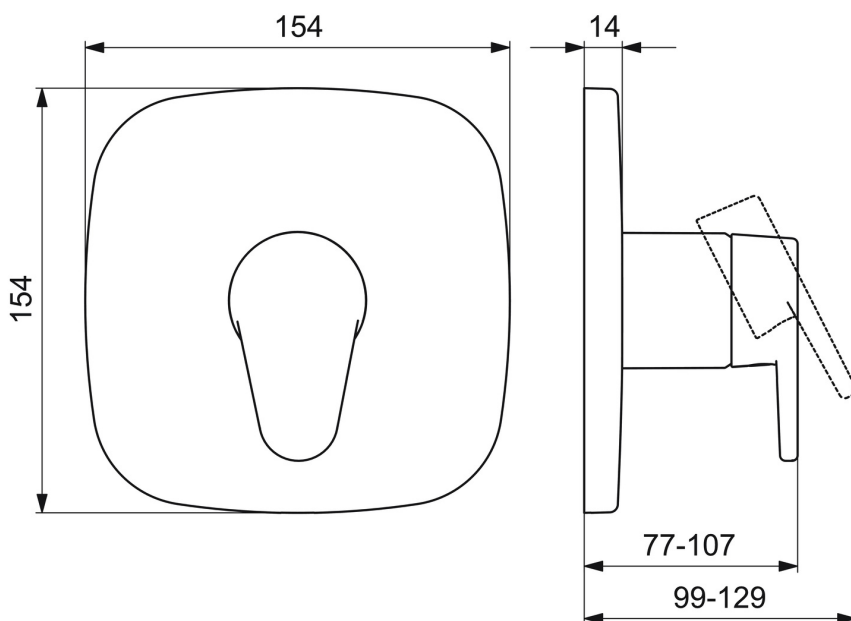

EAN: 4057304004681  
[static.hansa.com/80649013](https://static.hansa.com/80649013)

- Douche oplossingen
- Eengreeps, Afbouwset
- Wandmontage voor inbouwunit
- Chrom
- Eengreeps bediend, Hendel met warm-koud-aanduiding
- Temperatuurbegrenzer, Temperatuurbegrenzer (achteraf instelbaar)
- $\varnothing$  40 mm keramisch binnenwerk voor debiet en temperatuur instelling
- Frame tbv rozetten, Soft edge rozet, Huls, BLUECLICK rozettendrager voor eenvoudige montage

### Technische eigenschappen

Warmwatertoevoer **max. +80°C**  
 Werkdruk **1-10 bar**