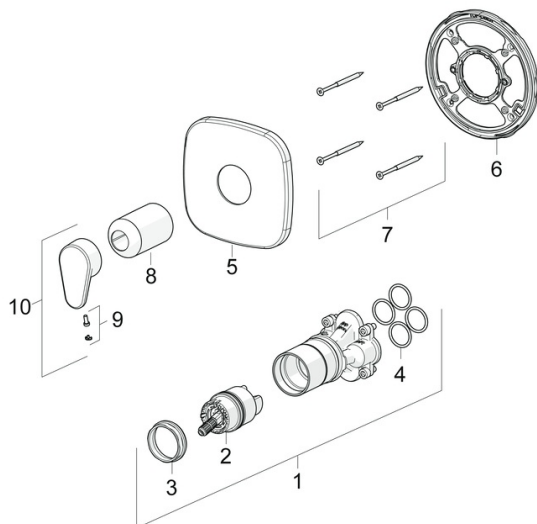

EAN: 4057304004681
static.hansa.com/80649013

- Řešení pro sprchy
- Jednopáková, Sada pro konečnou montáž
- Podomítková instalace
- Chrom
- Jedna ovládací páka / rukojeť, Páka se symboly teplé a studené vody
- Funkce pro nastavení maximální teploty a průtoku vody, Nastavitelný omezovač teploty vody (součástí dodávky, možnost dodatečné instalace)
- \varnothing 40 mm keramická kartuše pro ovládání teploty a průtoku vody
- Rám růžice, Soft edge rozeta, Krycí objímka, BLUECLICK - pro snadnou bezšroubovou instalaci vnější krytky

Náhradní díly

SP80649013

	Název	Kód
01	Funkční jednotka Ukončeno	59914510
02	Kartuše, 4.0 Classic	59914129
03	Upevňovací matice, M42x1.5, SW 38	59914128
04	O-kroužek, 23.47x2.62	59914304
05	Krycí díl, 154x154 mm Ukončeno	59914571
06	Upevňovací část	59914511
07	Šroub, M4.5x80	59912890
08	Růžice	59914572
09	Záslepka	59914341
10	Páka	59914340
N.I.	Montážní kit	59914186
N.I.	Adaptér, H/C reversed	59914184
N.I.	Nástavec-sada, 15 mm	59914182