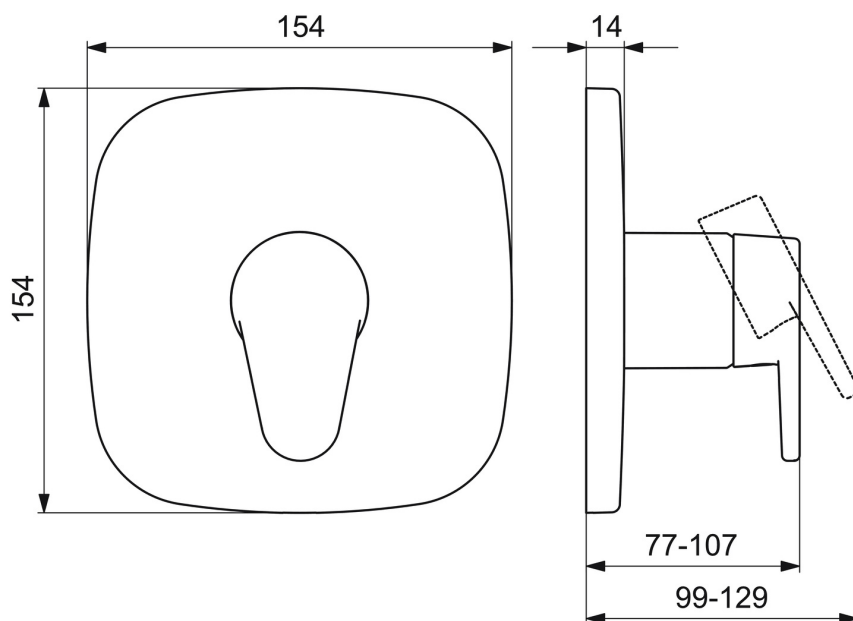

EAN: 4057304004681
static.hansa.com/80649013

- Řešení pro sprchy
- Jednopáková, Sada pro konečnou montáž
- Podomítková instalace
- Chrom
- Jedna ovládací páka / rukojeť, Páka se symboly teplé a studené vody
- Funkce pro nastavení maximální teploty a průtoku vody, Nastavitelný omezovač teploty vody (součástí dodávky, možnost dodatečné instalace)
- \varnothing 40 mm keramická kartuše pro ovládání teploty a průtoku vody
- Rám růžice, Soft edge rozeta, Krycí objímka, BLUECLICK - pro snadnou bezšroubovou instalaci vnější krytky

Technické údaje

Vlastnosti průtoku

Průtokové množství při 3 bar **22.2 l/min**

Technické vlastnosti

Zdroj teplé vody **max. +80°C**
 Pracovní tlak **1-10 bar**

Předpisy

Norma EN **EN 817**
 Třída hlučnosti **I (ISO 3822)**

Náhradní díly

SP80649013

	Název	Kód
01	Funkční jednotka Ukončeno	59914510
02	Kartuše, 4.0 Classic	59914129
03	Upevňovací matice, M42x1.5, SW 38	59914128
04	O-kroužek, 23.47x2.62	59914304
05	Krycí díl, 154x154 mm Ukončeno	59914571
06	Upevňovací část	59914511
07	Šroub, M4.5x80	59912890
08	Růžice	59914572
09	Záslepka	59914341
10	Páka	59914340
N.I.	Montážní kit	59914186
N.I.	Adaptér, H/C reversed	59914184
N.I.	Nástavec-sada, 15 mm	59914182