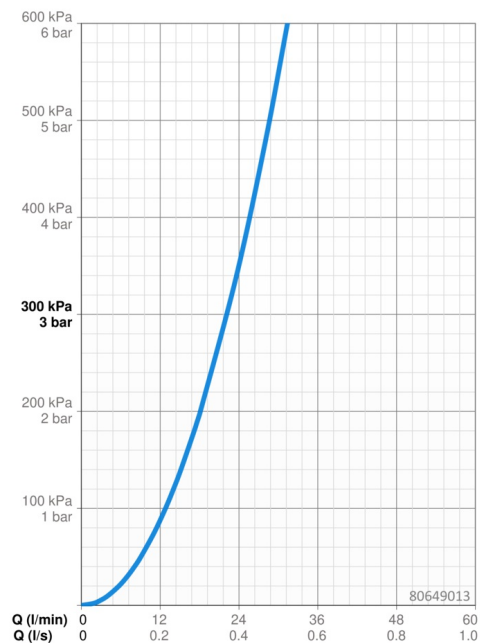

EAN: 4057304004681
static.hansa.com/80649013

- Řešení pro sprchy
- Jednopáková, Sada pro konečnou montáž
- Podomítková instalace
- Chrom
- Jedna ovládací páka / rukojeť, Páka se symboly teplé a studené vody
- Funkce pro nastavení maximální teploty a průtoku vody, Nastavitelný omezovač teploty vody (součástí dodávky, možnost dodatečné instalace)
- \varnothing 40 mm keramická kartuše pro ovládání teploty a průtoku vody
- Rám růžice, Soft edge rozeta, Krycí objímka, BLUECLICK - pro snadnou bezšroubovou instalaci vnější krytky

Technické údaje

Vlastnosti průtoku

Průtokové množství při 3 bar **22.2 l/min**

Technické vlastnosti

Zdroj teplé vody **max. +80°C**
 Pracovní tlak **1-10 bar**

Předpisy

Norma EN **EN 817**
 Třída hlučnosti **I (ISO 3822)**