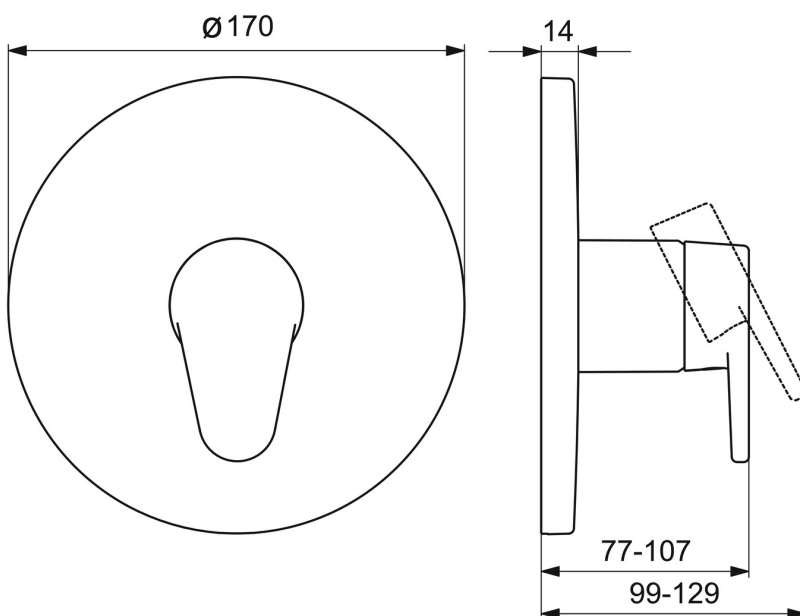

EAN: 4057304004674
static.hansa.com/80649003

- Riešenia pre sprchy
- Jednopaková, Sada pre konečnú montáž
- Podomietková inštalácia
- Chróm
- Jedna ovládacia páka / rukoväť, Páka so symbolom teplej a studenej vody
- Funkcie pre nastavenie maximálnej teploty a prietoku vody, Nastaviteľný obmedzovač teploty vody (súčasť dodávky, možnosť dodatočnej inštalácie)
- \varnothing 40 mm keramická kartuša pre ovládanie teploty a prietoku vody
- Gulatá rozeta, BLUECLICK – pre ľahkú bezskrutkovú inštaláciu vonkajšej krytky

Technické údaje

Vlastnosti prietoku

Prietok pri tlaku 3 bar **22.2 l/min**

Technické vlastnosti

Dodávka teplej vody **max. +80°C**
 Pracovný tlak **0.5-10 bar**

Predpisy

Norma EN **EN 817**

Náhradné diely

SP80649003

Název	Kód
01 Funkčná jednotka Ukončené	59914510
02 Kartuš, 4.0 Classic	59914129
03 Prítlačná matica, M4x1.5, SW 38	59914128
04 O-krúžok, 23.47x2.62	59914304
05 Kryt príruby, d 170 mm	59914310
06 Fixing part	59914511
07 Skrutka, M4.5x80	59912890
08 Ružice	59914572
09 Záslepka	59914341
10 Ovládacia rukoväť	59914340
N.I. Adaptér, H/C reversed	59914184
N.I. Nadstavňový segment, 15 mm	59914182
N.I. Upevňovacia skrutka, M6x13	59914657
N.I. Nadstavňový segment, 15 mm, d 170 mm	59914191