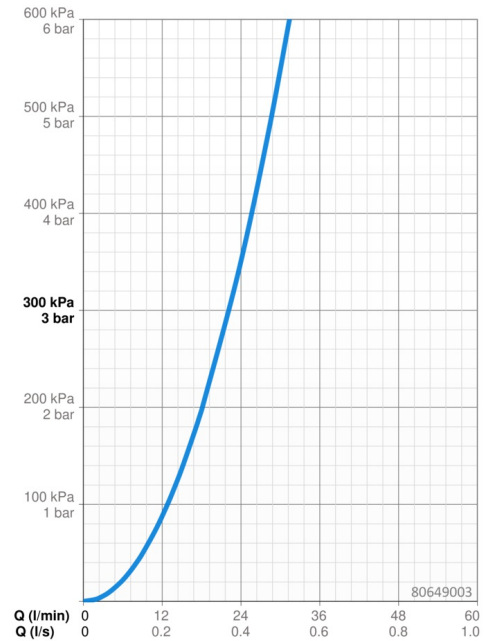

EAN: 4057304004674
static.hansa.com/80649003

- Riešenia pre sprchy
- Jednopaková, Sada pre konečnú montáž
- Podomietková inštalácia
- Chróm
- Jedna ovládacia páka / rukoväť, Páka so symbolom teplej a studenej vody
- Funkcie pre nastavenie maximálnej teploty a prietoku vody, Nastaviteľný obmedzovač teploty vody (súčasť dodávky, možnosť dodatočnej inštalácie)
- \varnothing 40 mm keramická kartuša pre ovládanie teploty a prietoku vody
- Gulatá rozeta, BLUECLICK – pre ľahkú bezskrutkovú inštaláciu vonkajšej krytky

Technické údaje

Vlastnosti prietoku

Prietok pri tlaku 3 bar **22.2 l/min**

Technické vlastnosti

Dodávka teplej vody **max. +80°C**
 Pracovný tlak **0.5-10 bar**

Predpisy

Norma EN **EN 817**

Náhradné diely