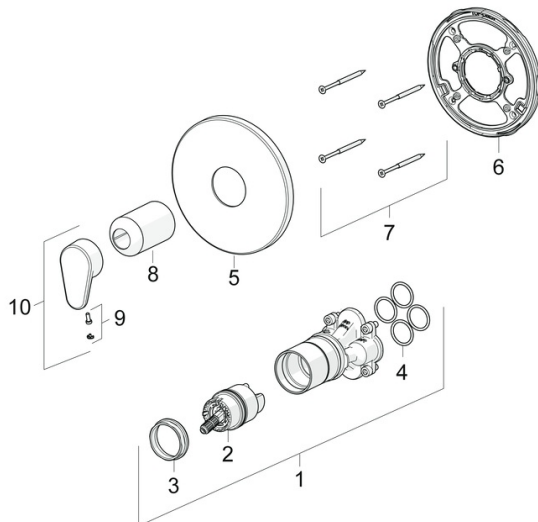

EAN: 4057304004674
static.hansa.com/80649003

- Riešenia pre sprchy
- Jednopaková, Sada pre konečnú montáž
- Podomietková inštalácia
- Chróm
- Jedna ovládacia páka / rukoväť, Páka so symbolom teplej a studenej vody
- Funkcie pre nastavenie maximálnej teploty a prietoku vody, Nastaviteľný obmedzovač teploty vody (súčasť dodávky, možnosť dodatočnej inštalácie)
- \varnothing 40 mm keramická kartuša pre ovládanie teploty a prietoku vody
- Gulatá rozeta, BLUECLICK – pre ľahkú bezskrutkovú inštaláciu vonkajšej krytky

SP80649003

Název	Kód
01 Funkčná jednotka Ukončené	59914510
02 Kartuš, 4.0 Classic	59914129
03 Prítlačná matica, M4x1.5, SW 38	59914128
04 O-krúžok, 23.47x2.62	59914304
05 Kryt príruby, d 170 mm	59914310
06 Fixing part	59914511
07 Skrutka, M4.5x80	59912890
08 Ružice	59914572
09 Záslepka	59914341
10 Ovládacia rukoväť	59914340
N.I. Adaptér, H/C reversed	59914184
N.I. Nadstavňový segment, 15 mm	59914182
N.I. Upevňovacia skrutka, M6x13	59914657
N.I. Nadstavňový segment, 15 mm, d 170 mm	59914191