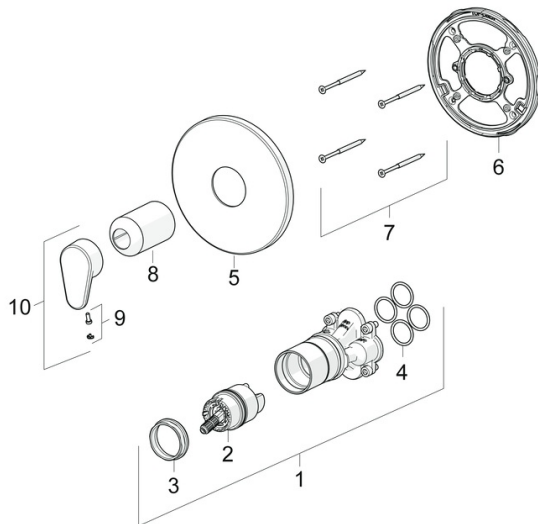

EAN: 4057304004674
static.hansa.com/80649003

- Dusche
- Einhebelmischer, Fertigmontageset
- Wandmontage für Unterputz-Einbaukörper
- Chrom
- Einhandbedienhebel/Griff, Hebel mit W+K-Kennzeichnung
- Temperaturbegrenzer, Heißwassersperre einstellbar (im Lieferumfang enthalten)
- \varnothing 4.0 Steuerpatrone mit keramischen Dichtscheiben zur Wassermengen- und Temperatureinstellung
- Rosette rund, BLUECLICK: zur einfachen, schraubenlosen Rosettenbefestigung

Technische Daten

Durchflusseigenschaften

Durchfluss bei 3 bar **22.2 l/min**

Technische Eigenschaften

Warmwasserversorgung **max. +80°C**
Arbeitsdruck **0.5-10 bar**

Vorschriften

EN Standard **EN 817**

Ersatzteile

SP80649003

	Name	Art.-Nr.
01	Funktionseinheit Ausgelaufen	59914510
02	Kartusche, 4.0 Classic	59914129
03	Spann-Mutter, M4x1.5, SW 38	59914128
04	O-Ring, 23.47x2.62	59914304
05	Rosette, d 170 mm	59914310
06	Befestigungsteil	59914511
07	Schraube, M4.5x80	59912890
08	Abdeckhülse	59914572
09	Dekorkappe	59914341
10	Hebel	59914340
N.I.	Adapter, H/C reversed	59914184
N.I.	Verlängerungssatz, 15 mm	59914182
N.I.	Befestigungsschraube, M6x13	59914657
N.I.	Verlängerungssatz, 15 mm, d 170 mm	59914191