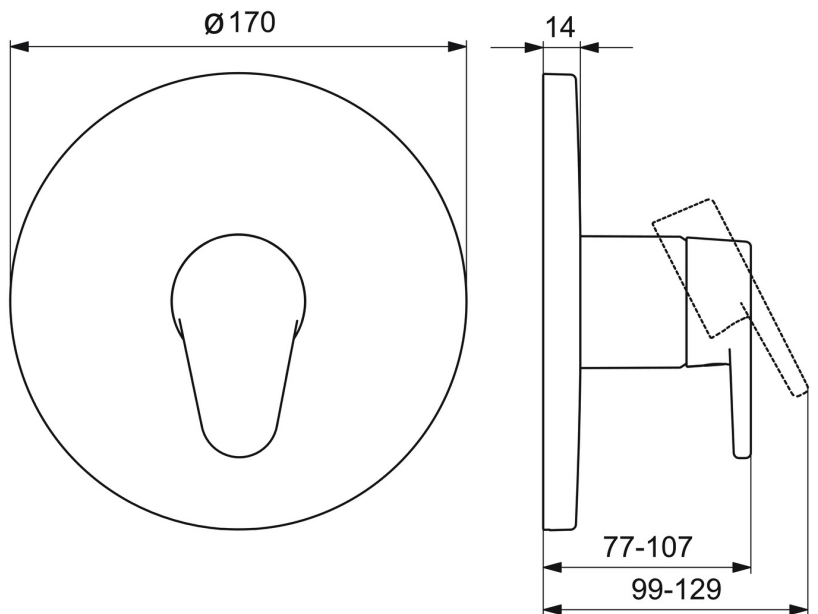

EAN: 4057304004674
static.hansa.com/80649003

- Dusche
- Einhebelmischer, Fertigmontageset
- Wandmontage für Unterputz-Einbaukörper
- Chrom
- Einhandbedienhebel/Griff, Hebel mit W+K-Kennzeichnung
- Temperaturbegrenzer, Heißwassersperre einstellbar (im Lieferumfang enthalten)
- \varnothing 4.0 Steuerpatrone mit keramischen Dichtscheiben zur Wassermengen- und Temperatureinstellung
- Rosette rund, BLUECLICK: zur einfachen, schraubenlosen Rosettenbefestigung

Technische Daten

Durchflusseigenschaften

Durchfluss bei 3 bar **22.2 l/min**

Technische Eigenschaften

Warmwasserversorgung **max. +80°C**
Arbeitsdruck **0.5-10 bar**

Vorschriften

EN Standard **EN 817**

Ersatzteile

SP80649003

	Name	Art.-Nr.
01	Funktionseinheit Ausgelaufen	59914510
02	Kartusche, 4.0 Classic	59914129
03	Spann-Mutter, M4x1.5, SW 38	59914128
04	O-Ring, 23.47x2.62	59914304
05	Rosette, d 170 mm	59914310
06	Befestigungsteil	59914511
07	Schraube, M4.5x80	59912890
08	Abdeckhülse	59914572
09	Dekorkappe	59914341
10	Hebel	59914340
N.I.	Adapter, H/C reversed	59914184
N.I.	Verlängerungssatz, 15 mm	59914182
N.I.	Befestigungsschraube, M6x13	59914657
N.I.	Verlängerungssatz, 15 mm, d 170 mm	59914191