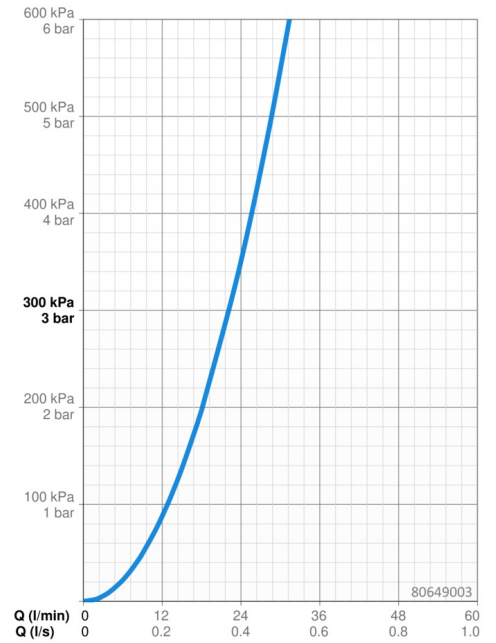

EAN: 4057304004674
static.hansa.com/80649003

- Dusche
- Einhebelmischer, Fertigmontageset
- Wandmontage für Unterputz-Einbaukörper
- Chrom
- Einhandbedienhebel/Griff, Hebel mit W+K-Kennzeichnung
- Temperaturbegrenzer, Heißwassersperre einstellbar (im Lieferumfang enthalten)
- \varnothing 4.0 Steuerpatrone mit keramischen Dichtscheiben zur Wassermengen- und Temperatureinstellung
- Rosette rund, BLUECLICK: zur einfachen, schraubenlosen Rosettenbefestigung

Technische Daten

Durchflusseigenschaften

Durchfluss bei 3 bar **22.2 l/min**

Technische Eigenschaften

Warmwasserversorgung **max. +80°C**
Arbeitsdruck **0.5-10 bar**

Vorschriften

EN Standard **EN 817**

Ersatzteile