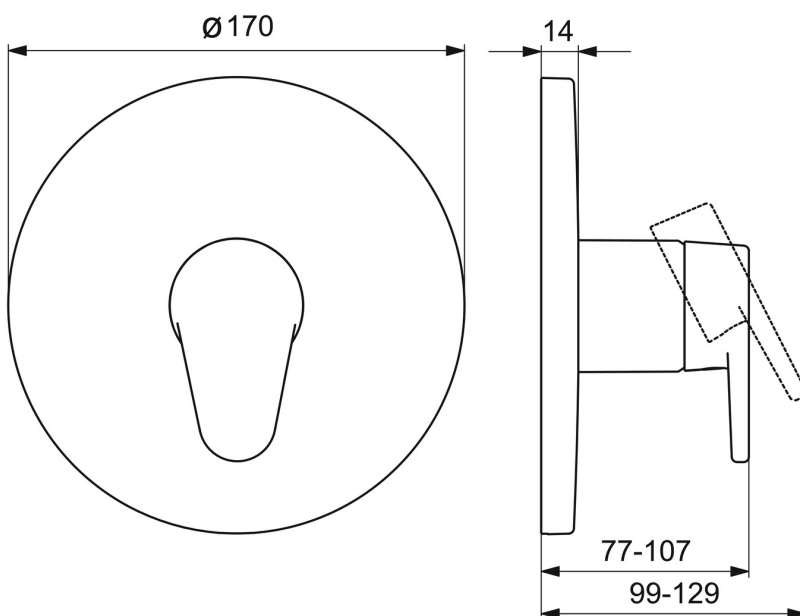

EAN: 4057304004674
static.hansa.com/80649003

- Řešení pro sprchy
- Jednopáková, Sada pro konečnou montáž
- Podomítková instalace
- Chrom
- Jedna ovládací páka / rukojeť, Páka se symboly teplé a studené vody
- Funkce pro nastavení maximální teploty a průtoku vody, Nastavitelný omezovač teploty vody (součástí dodávky, možnost dodatečné instalace)
- \varnothing 40 mm keramická kartuše pro ovládání teploty a průtoku vody
- Kulatá rozeta, BLUECLICK - pro snadnou bezšroubovou instalaci vnější krytky

Technické údaje

Vlastnosti průtoku

Průtokové množství při 3 bar **22.2 l/min**

Technické vlastnosti

Zdroj teplé vody **max. +80°C**
Pracovní tlak **0.5-10 bar**

Předpisy

Norma EN **EN 817**

Náhradní díly

SP80649003

	Název	Kód
01	Funkční jednotka Ukončeno	59914510
02	Kartuše, 4.0 Classic	59914129
03	Upevňovací matice, M42x1.5, SW 38	59914128
04	O-kroužek, 23.47x2.62	59914304
05	Kryt příruby, d 170 mm	59914310
06	Upevňovací část	59914511
07	Šroub, M4.5x80	59912890
08	Růžice	59914572
09	Záslepka	59914341
10	Páka	59914340
N.I.	Adaptér, H/C reversed	59914184
N.I.	Nástavec-sada, 15 mm	59914182
N.I.	Upevňovací šroub, M6x13	59914657
N.I.	Nástavec-sada, 15 mm, d 170 mm	59914191