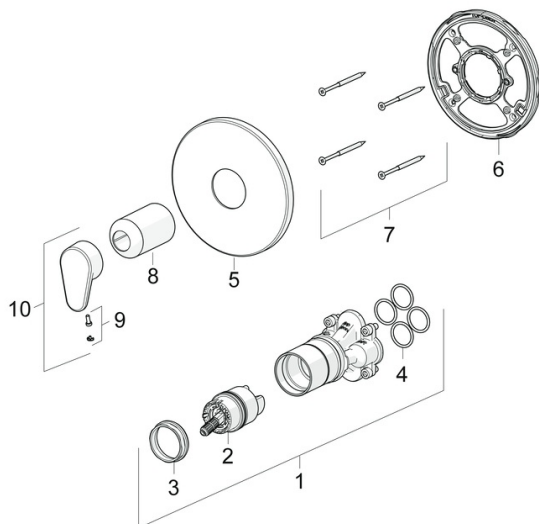

EAN: 4057304004674
static.hansa.com/80649003

- Řešení pro sprchy
- Jednopáková, Sada pro konečnou montáž
- Podomítková instalace
- Chrom
- Jedna ovládací páka / rukojeť, Páka se symboly teplé a studené vody
- Funkce pro nastavení maximální teploty a průtoku vody, Nastavitelný omezovač teploty vody (součástí dodávky, možnost dodatečné instalace)
- \varnothing 40 mm keramická kartuše pro ovládání teploty a průtoku vody
- Kulatá rozeta, BLUECLICK - pro snadnou bezšroubovou instalaci vnější krytky

SP80649003

	Název	Kód
01	Funkční jednotka Ukončeno	59914510
02	Kartuše, 4.0 Classic	59914129
03	Upevňovací matice, M42x1.5, SW 38	59914128
04	O-kroužek, 23.47x2.62	59914304
05	Kryt příruby, d 170 mm	59914310
06	Upevňovací část	59914511
07	Šroub, M4.5x80	59912890
08	Růžice	59914572
09	Záslepka	59914341
10	Páka	59914340
N.I.	Adaptér, H/C reversed	59914184
N.I.	Nástavec-sada, 15 mm	59914182
N.I.	Upevňovací šroub, M6x13	59914657
N.I.	Nástavec-sada, 15 mm, d 170 mm	59914191