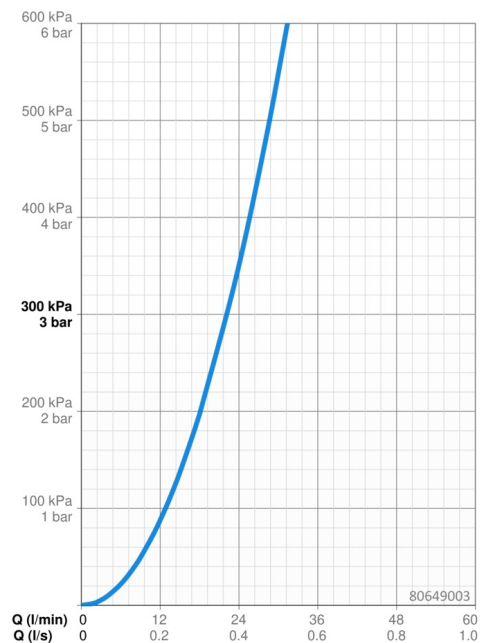

EAN: 4057304004674
static.hansa.com/80649003

- Řešení pro sprchy
- Jednopáková, Sada pro konečnou montáž
- Podomítková instalace
- Chrom
- Jedna ovládací páka / rukojeť, Páka se symboly teplé a studené vody
- Funkce pro nastavení maximální teploty a průtoku vody, Nastavitelný omezovač teploty vody (součástí dodávky, možnost dodatečné instalace)
- \varnothing 40 mm keramická kartuše pro ovládání teploty a průtoku vody
- Kulatá rozeta, BLUECLICK - pro snadnou bezšroubovou instalaci vnější krytky

Technické údaje

Vlastnosti průtoku

Průtokové množství při 3 bar **22.2 l/min**

Technické vlastnosti

Zdroj teplé vody **max. +80°C**
Pracovní tlak **0.5-10 bar**

Předpisy

Norma EN **EN 817**

Náhradní díly