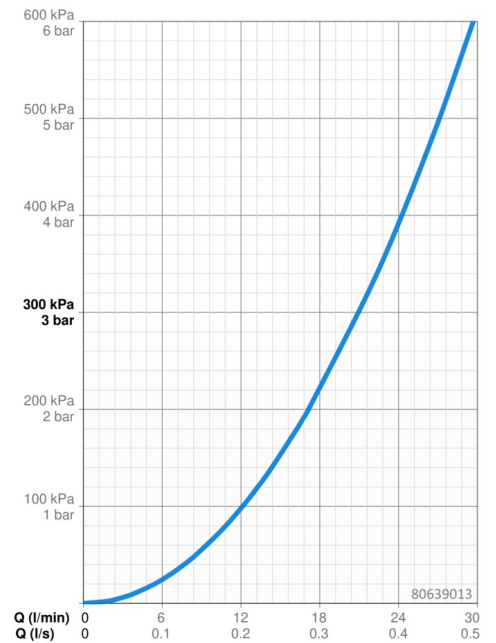

Technische gegevens

Doorstromingseigenschappen

Doorstroomhoeveelheid bij 3 bar **21.0 / 21.0 l/min**

Technische eigenschappen

Warmwatertoevoer **max. +80°C**
Werkdruk **1-10 bar**

Voorschriften

EN-norm **EN 817**
Geluidsklasse **I (ISO 3822)**