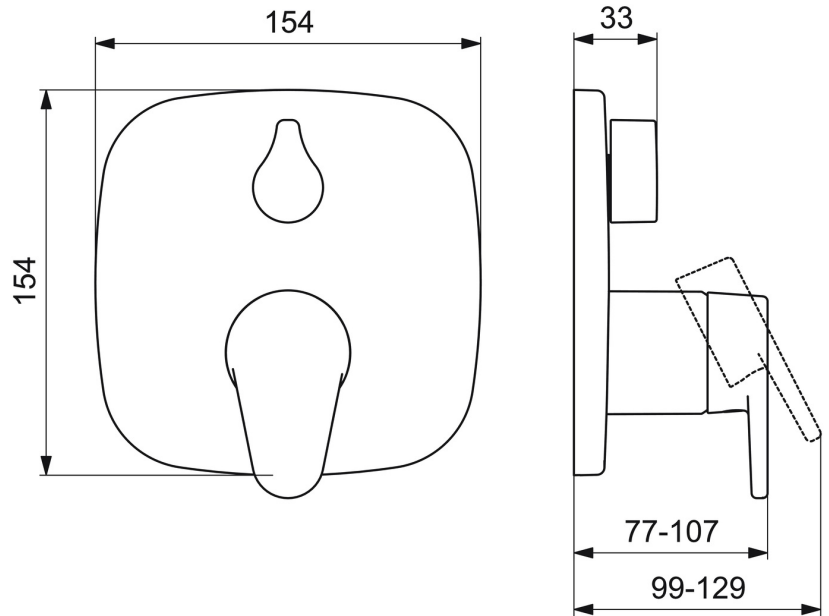

EAN: 4057304004650  
[static.hansa.com/80639013](https://static.hansa.com/80639013)

- Bad en douche
- Eengreeps, Afbouwset
- Wandmontage voor inbouwunit
- Chroom
- Eengreeps bediend, Hendel met warm-koud-aanduiding
- Draaiknop omstelling
- Temperatuurbegrenzer, Temperatuurbegrenzer (achteraf instelbaar)
- $\varnothing$  40 mm keramisch binnenwerk voor debiet en temperatuur instelling
- Frame tbv rozetten, Soft edge rozet, Huls, BLUECLICK rozettendrager voor eenvoudige montage

### Technische eigenschappen

Warmwatertoevoer **max. +80°C**  
 Werkdruk **1-10 bar**