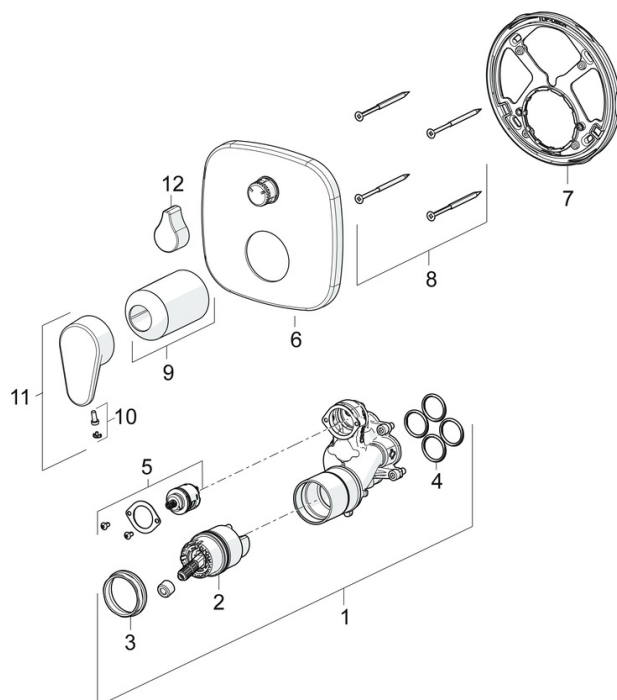

EAN: 4057304004650  
[static.hansa.com/80639013](https://static.hansa.com/80639013)

- Bad en douche
- Eengreeps, Afbouwset
- Wandmontage voor inbouwunit
- Chroom
- Eengreeps bediend, Hendel met warm-koud-aanduiding
- Draaiknop omstelling
- Temperatuurbegrenzer, Temperatuurbegrenzer (achteraf instelbaar)
- $\varnothing$  40 mm keramisch binnenwerk voor debiet en temperatuur instelling
- Frame tbv rozetten, Soft edge rozet, Huls, BLUECLICK rozettendrager voor eenvoudige montage

### Technische eigenschappen

Warmwatertoevoer **max. +80°C**  
 Werkdruk **1-10 bar**

### SP80639013

	Naam	Code
01	Functional unit	59914514
02	Binnenwerk, 4.0 Classic	59914129
03	Schroefring, M42x1.5, SW 38	59914128
04	O-ring, 23.47x2.62	59914304
05	Omsteller	59914183
06	Afdekkplaat, 154x154 mm Chroom	59914575
07	Fixing part	59914307
08	Schroef, M4.5x80	59912890
09	Rosassen Chroom	59914572
10	Sierdop	59914341
11	Hendel Chroom	59914340
12	Hendel Chroom	59914576
N.I.	Inbouwverlengstuk compleet, 15 mm	59914182
N.I.	Adapter, H/C reversed	59914184
N.I.	Installatie pakket	59914186
N.I.	Omsteller, 120°	59914655