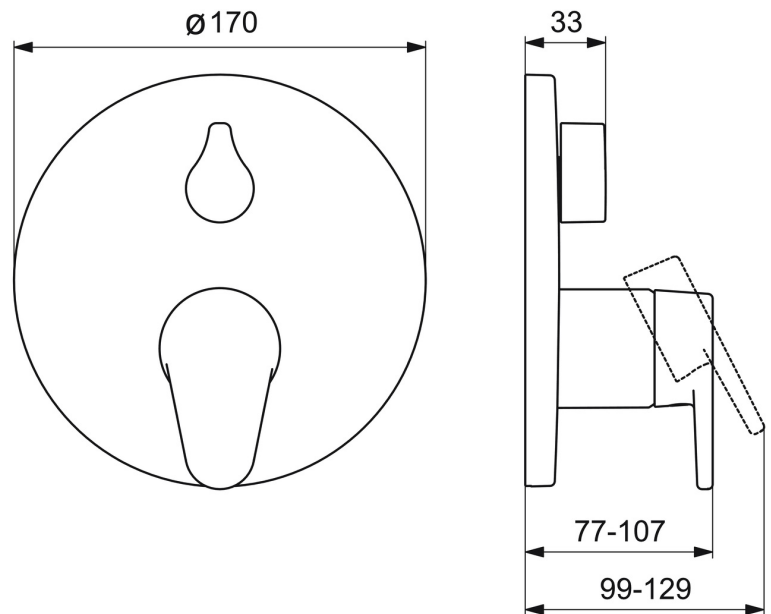

EAN: 4057304004629
static.hansa.com/80633003

- Bad en douche
- Eengreeps, Afbouwset
- Wandmontage voor inbouwunit
- Chroom
- Eengreeps bediend, Hendel met warm-koud-aanduiding
- Draaiknop omstelling
- Temperatuurbegrenzer, Temperatuurbegrenzer (achteraf instelbaar)
- Leegloopventiel/beluchter, Terugslagklep, \varnothing 40 mm keramisch binnenwerk voor debiet en temperatuur instelling
- Kraanhuis gemaakt van DZR messing
- Ronde rozet, Functie-eenheid bevestigd met schroeven, BLUECLICK rozettendrager voor eenvoudige montage, BLUETUNE, verstelbaar na installatie +/- 3,5°

Technische gegevens

Doorstromingseigenschappen

Doorstroomhoeveelheid bij 3 bar **21.0 / 21.0 l/min**

Technische eigenschappen

Warmwatertoevoer **max. +80°C**
 Werkdruk **0.5-10 bar**
 Terugstroom beveiliging (EN1717) **HD**

Voorschriften

EN-norm **EN 817**

Reserveonderdelen

SP80633003

	Naam	Code
01	Functional unit	59914515
02	Binnenwerk, 4.0 Classic	59914129
03	Schroefring, M42x1.5, SW 38	59914128
04	O-ring, 23.47x2.62	59914304
05	Omsteller	59914183
06	Afdekplaat, d 170 mm Chroom	59914308
07	Fixing part	59914307
08	Schroef, M4.5x80	59912890
09	Rosassen Chroom	59914572
10	Sierdop	59914341
11	Hendel Chroom	59914340
12	Hendel Chroom	59914576
13	Vacuum beveiliging	59914335
14	Terugslagklep	59914336
N.I.	Inbouwverlengstuk compleet, 15 mm	59914182
N.I.	Bevestigingsschroeven, M6x13	59914657
N.I.	Adapter, H/C reversed	59914184
N.I.	Inbouwverlengstuk compleet, 15 mm, d 170 mm	59914191