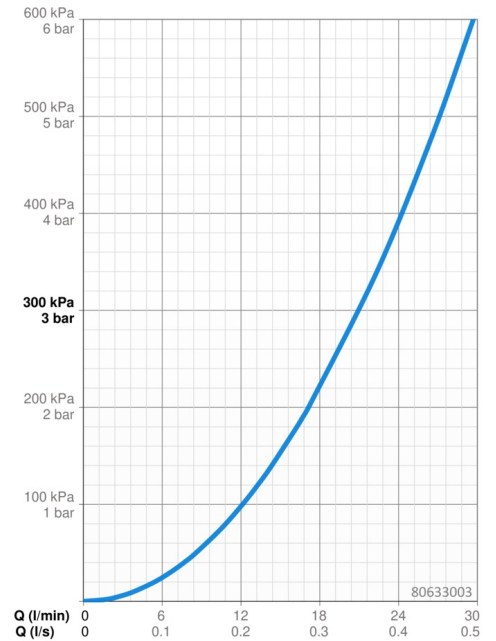

Technische gegevens

Doorstromingseigenschappen

Doorstroomhoeveelheid bij 3 bar **21.0 / 21.0 l/min**

Technische eigenschappen

Warmwatertoevoer **max. +80°C**
Werkdruk **0.5-10 bar**
Terugstroom beveiliging (EN1717) **HD**

Voorschriften

EN-norm **EN 817**