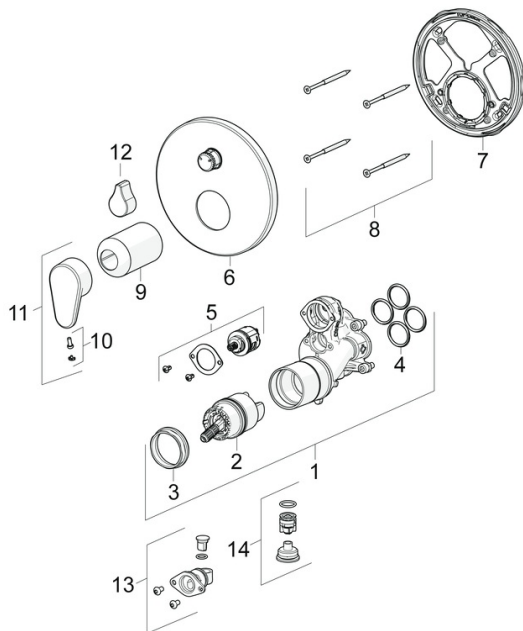

EAN: 4057304004629
static.hansa.com/80633003

- Bad en douche
- Eengreeps, Afbouwset
- Wandmontage voor inbouwunit
- Chroom
- Eengreeps bediend, Hendel met warm-koud-aanduiding
- Draaiknop omstelling
- Temperatuurbegrenzer, Temperatuurbegrenzer (achteraf instelbaar)
- Leegloopventiel/beluchter, Terugslagklep, \varnothing 40 mm keramisch binnenwerk voor debiet en temperatuur instelling
- Kraanhuis gemaakt van DZR messing
- Ronde rozet, Functie-eenheid bevestigd met schroeven, BLUECLICK rozettendrager voor eenvoudige montage, BLUETUNE, verstelbaar na installatie +/- 3,5°

Technische gegevens

Doorstromingseigenschappen

Doorstroomhoeveelheid bij 3 bar **21.0 / 21.0 l/min**

Technische eigenschappen

Warmwatertoevoer **max. +80°C**
 Werkdruk **0.5-10 bar**
 Terugstroom beveiliging (EN1717) **HD**

Voorschriften

EN-norm **EN 817**

Reserveonderdelen

SP80633003

	Naam	Code
01	Functional unit	59914515
02	Binnenwerk, 4.0 Classic	59914129
03	Schroefring, M42x1.5, SW 38	59914128
04	O-ring, 23.47x2.62	59914304
05	Omsteller	59914183
06	Afdekplaat, d 170 mm Chroom	59914308
07	Fixing part	59914307
08	Schroef, M4.5x80	59912890
09	Rosassen Chroom	59914572
10	Sierdop	59914341
11	Hendel Chroom	59914340
12	Hendel Chroom	59914576
13	Vacuum beveiliging	59914335
14	Terugslagklep	59914336
N.I.	Inbouwverlengstuk compleet, 15 mm	59914182
N.I.	Bevestigingsschroeven, M6x13	59914657
N.I.	Adapter, H/C reversed	59914184
N.I.	Inbouwverlengstuk compleet, 15 mm, d 170 mm	59914191