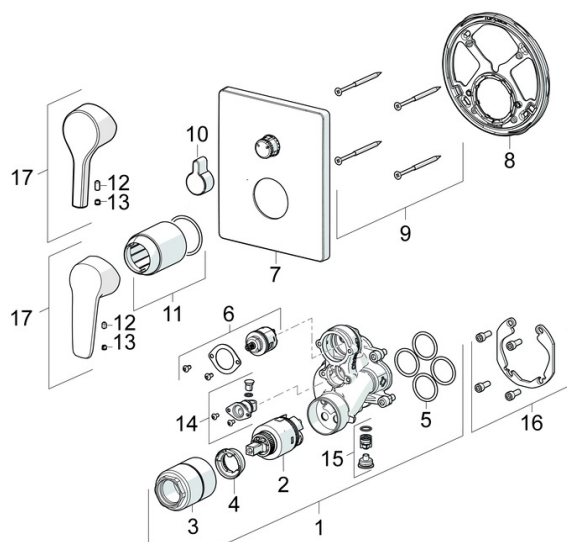

EAN: 4057304003820  
[static.hansa.com/80623093](http://static.hansa.com/80623093)

- Sprcha a vaňa
- Sada pre konečnú montáž, Jednopáková
- Podomietková inštalácia
- Chróm
- Páka so symbolom teplej a studenej vody, Jedna ovládací páka / rukoväť
- Otočný prepínač
- Funkcie pre nastavenie maximálnej teploty a prietoku vody, Nastaviteľný obmedzovač teploty vody (súčasť dodávky, možnosť dodatočnej inštalácie)
- Vákuová poistka, Spätný ventil (-y),  $\varnothing$  35 mm keramická kartuša pre ovládanie teploty a prietoku vody
- Telo batérie z mosadze DZR
- Rám ružice, Štvorcová rozeta, Krycia objímka, Funkčná jednotka pripevnená skrutkami, BLUECLICK - pre ľahkú bezskrutkovú inštaláciu vonkajšej krytky, BLUETUNE dodatočné nastavenie vonkajšej ružice +/- 3,5°

### Predpisy

Norma EN **EN 817**

### SP80623093

Název	Kód
01 Funkčná jednotka, 3.5	59914298
02 Kartuš, 3.5 Classic	59913075
03 Skrutka rukáv, M38x1	59912115
04 Temperature adjustment limiter	59912325
05 O-kružok, 23.47x2.62	59914304
06 Prepínač	59914183
07 Kryt príruby, 185x150 mm	59914327
08 Fixing part	59914307
09 Skrutka, M4.5x80	59912890
10 Krytka prepínača	59914324
11 Ružice	59912511
12 Skrutka, M5x8, SW2.5	59904755
13 Záslepka Sivá	59912112
14 Zavzdušňovací ventil	59914335
15 Spätný ventil	59914336
16 Montážny kit	59914186
17 Ovládacia rukoväť	59914712
17 Ovládacia rukoväť	59914417
N.I. Adaptér, H/C reversed	59914184
N.I. Nadstavňový segment, 15 mm	59914182
N.I. Upevňovacia skrutka, M6x13	59914657
N.I. Prepínač, 120°	59914655