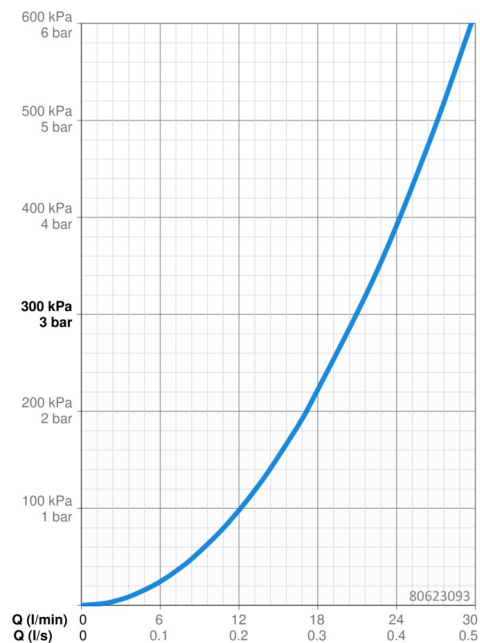

Technické údaje

Vlastnosti prietoku

Prietok pri tlaku 3 bar **21.0 / 21.0 l/min**

Technické vlastnosti

Dodávka teplej vody **max. +80°C**
Pracovný tlak **0.5-10 bar**
Spätná klapka (STN EN 1717) **HD**
Materiál **Mosadz**

Predpisy

Norma EN **EN 817**

Schválenia a Prehlásenia

DVGW **DW-6506CS0196**
Vyhlásenie o zhode **DoC**
EPD **S-P-07752**