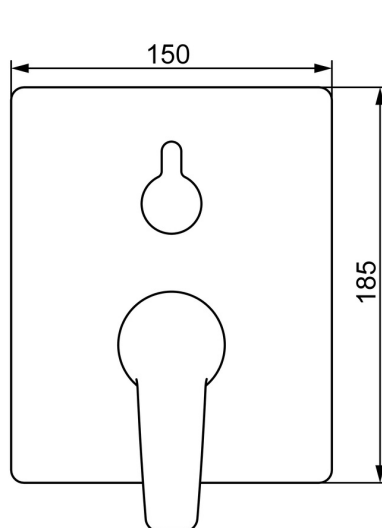

EAN: 4057304003820  
[static.hansa.com/80623093](http://static.hansa.com/80623093)

- Sprcha a vaňa
- Sada pre konečnú montáž, Jednopáková
- Podomietková inštalácia
- Chróm
- Páka so symbolom teplej a studenej vody, Jedna ovládací páka / rukoväť
- Otočný prepínač
- Funkcie pre nastavenie maximálnej teploty a prietoku vody, Nastaviteľný obmedzovač teploty vody (súčasť dodávky, možnosť dodatočnej inštalácie)
- Vákuová poistka, Spätný ventil (-y),  $\varnothing$  35 mm keramická kartuša pre ovládanie teploty a prietoku vody
- Telo batérie z mosadze DZR
- Rám ružice, Štvorcová rozeta, Krycia objímka, Funkčná jednotka pripevnená skrutkami, BLUECLICK - pre ľahkú bezskrutkovú inštaláciu vonkajšej krytky, BLUETUNE dodatočné nastavenie vonkajšej ružice +/- 3,5°