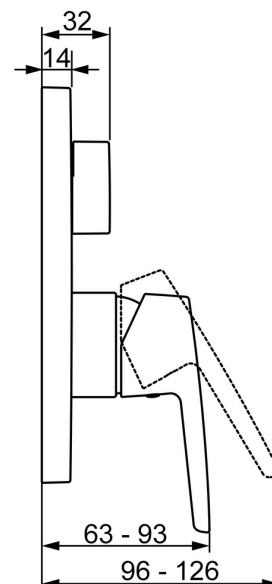

EAN: 4057304003820  
[static.hansa.com/80623093](http://static.hansa.com/80623093)

- Sprcha a vaňa
- Sada pre konečnú montáž, Jednopáková
- Podomietková inštalácia
- Chróm
- Páka so symbolom teplej a studenej vody, Jedna ovládací páka / rukoväť
- Otočný prepínač
- Funkcie pre nastavenie maximálnej teploty a prietoku vody, Nastaviteľný obmedzovač teploty vody (súčasť dodávky, možnosť dodatočnej inštalácie)
- Vákuová poistka, Spätný ventil (-y),  $\varnothing$  35 mm keramická kartuša pre ovládanie teploty a prietoku vody
- Telo batérie z mosadze DZR
- Rám ružice, Štvorcová rozeta, Krycia objímka, Funkčná jednotka pripevnená skrutkami, BLUECLICK - pre ľahkú bezskrutkovú inštaláciu vonkajšej krytky, BLUETUNE dodatočné nastavenie vonkajšej ružice +/- 3,5°