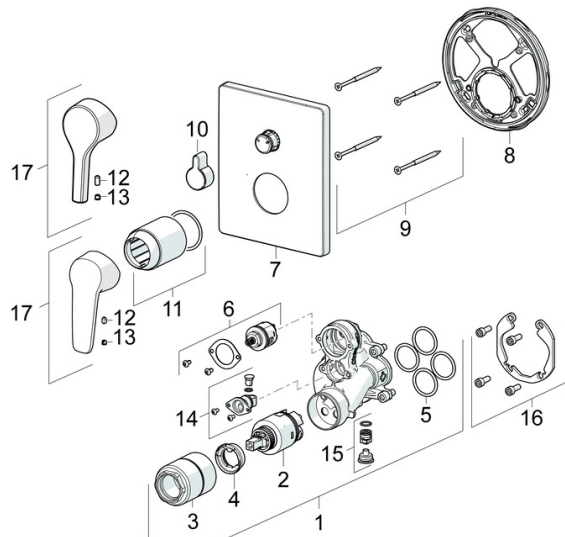

### Technische eigenschappen

Warmwatertoevoer **max. +80°C**  
 Werkdruk **0.5-10 bar**  
 Terugstroom beveiliging (EN1717) **HD**  
 Materiaal **brass**

### Voorschriften

EN-norm **EN 817**

## Reserveonderdelen

### SP80623093

	Naam	Code
01	Functional unit, 3,5	59914298
02	Binnenwerk, 3,5 Classic	59913075
03	Schroef de mouw, M38x1	59912115
04	Temperature adjustment limiter	59912325
05	O-ring, 23.47x2.62	59914304
06	Omsteller	59914183
07	Afdeklep, 185x150 mm Chrom	59914327
08	Fixing part	59914307
09	Schroef, M4.5x80	59912890
10	Omstelknop Chrom	59914324
11	Rosassen Chrom	59912511
12	Schroef, M5x8, SW2.5	59904755
13	Sierdop Grijs	59912112
14	Vacuum beveiliging	59914335
15	Terugslagklep	59914336
16	Installatie pakket	59914186
17	Hendel Chrom	59914712
17	Hendel Chrom	59914417
N.I.	Adapter, H/C reversed	59914184
N.I.	Inbouwlengstuk compleet, 15 mm	59914182
N.I.	Bevestigingsschroeven, M6x13	59914657
N.I.	Omsteller, 120°	59914655