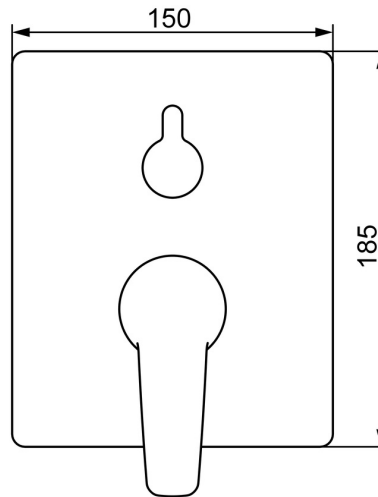

EAN: 4057304003820  
[static.hansa.com/80623093](https://static.hansa.com/80623093)

- Bad en douche
- Afbouwset, Eengreeps
- Wandmontage voor inbouwunit
- Chroom
- Hendel met warm-koud-aanduiding, Eengreeps bediend
- Draaiknop omstelling
- Temperatuurbegrenzer, Temperatuurbegrenzer (achteraf instelbaar)
- Leegloopventiel/beluchter, Terugslagklep,  $\varnothing$  35 mm keramisch binnenwerk voor debiet en temperatuur instelling
- Kraanhuis gemaakt van DZR messing
- Frame tbv rozetten, Vierkante rozet, Huls, Functie-eenheid bevestigd met schroeven, BLUECLICK rozettendrager voor eenvoudige montage, BLUETUNE, verstelbaar na installatie +/- 3,5°

### Technische eigenschappen

Warmwatertoevoer **max. +80°C**  
 Werkdruk **0.5-10 bar**  
 Terugstroom beveiliging (EN1717) **HD**  
 Materiaal **brass**