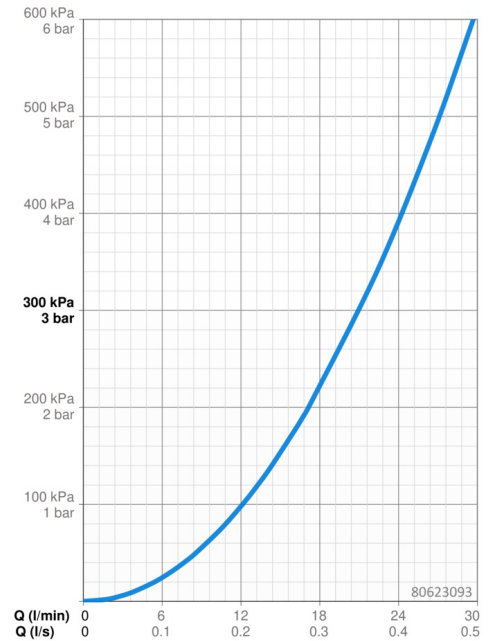

Technische gegevens

Doorstromingseigenschappen

Doorstroomhoeveelheid bij 3 bar **21.0 / 21.0 l/min**

Technische eigenschappen

Warmwatertoevoer **max. +80°C**
Werkdruk **0.5-10 bar**
Terugstroom beveiliging (EN1717) **HD**
Materiaal **brass**

Voorschriften

EN-norm **EN 817**

Toestemmingen en Verklaringen

DVGW **DW-6506CS0196**
Verklaring van overeenstemming **DoC**
EPD **S-P-07752**