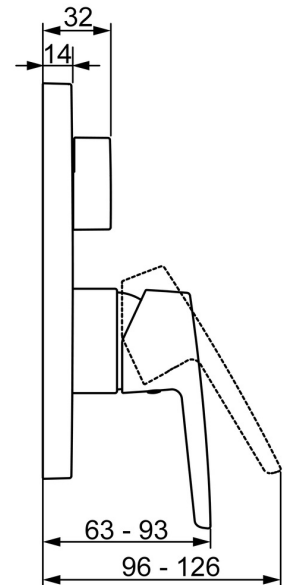

EAN: 4057304003820  
[static.hansa.com/80623093](https://static.hansa.com/80623093)

- Bad en douche
- Afbouwset, Eengreeps
- Wandmontage voor inbouwunit
- Chroom
- Hendel met warm-koud-aanduiding, Eengreeps bediend
- Draaiknop omstelling
- Temperatuurbegrenzer, Temperatuurbegrenzer (achteraf instelbaar)
- Leegloopventiel/beluchter, Terugslagklep,  $\varnothing$  35 mm keramisch binnenwerk voor debiet en temperatuur instelling
- Kraanhuis gemaakt van DZR messing
- Frame tbv rozetten, Vierkante rozet, Huls, Functie-eenheid bevestigd met schroeven, BLUECLICK rozettendrager voor eenvoudige montage, BLUETUNE, verstelbaar na installatie +/- 3,5°

### Doorstromingseigenschappen

Doorstroomhoeveelheid bij 3 bar **21.0 / 21.0 l/min**

### Technische eigenschappen

Warmwatertoevoer **max. +80°C**  
 Werkdruk **0.5-10 bar**  
 Terugstroom beveiliging (EN1717) **HD**  
 Materiaal **brass**

### SP80623093

	Naam	Code
01	Functional unit, 3,5	59914298
02	Binnenwerk, 3,5 Classic	59913075
03	Schroef de mouw, M38x1	59912115
04	Temperature adjustment limiter	59912325
05	O-ring, 23.47x2.62	59914304
06	Omsteller	59914183
07	Afdeklep, 185x150 mm Chrom	59914327
08	Fixing part	59914307
09	Schroef, M4.5x80	59912890
10	Omstelknop Chrom	59914324
11	Rosassen Chrom	59912511
12	Schroef, M5x8, SW2.5	59904755
13	Sierdop Grijs	59912112
14	Vacuum beveiliging	59914335
15	Terugslagklep	59914336
16	Installatie pakket	59914186
17	Hendel Chrom	59914712
17	Hendel Chrom	59914417
N.I.	Adapter, H/C reversed	59914184
N.I.	Inbouwlengstuk compleet, 15 mm	59914182
N.I.	Bevestigingsschroeven, M6x13	59914657
N.I.	Omsteller, 120°	59914655