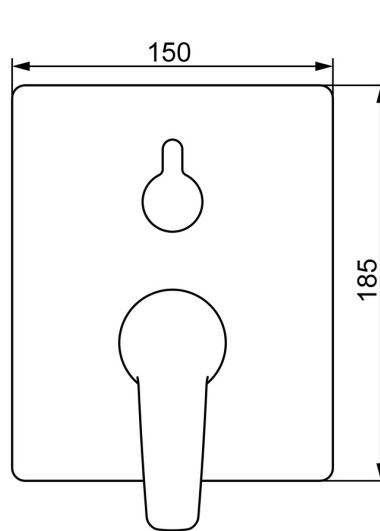

EAN: 4057304003820
static.hansa.com/80623093

- Wanne & Dusche
- Fertigmontageset, Einhebelmischer
- Wandmontage für Unterputz-Einbaukörper
- Chrom
- Hebel mit W+K-Kennzeichnung, Einhandbedienhebel/Griff
- Drehumsteller, druckunabhängig
- Temperaturbegrenzer, Heißwassersperre einstellbar (im Lieferumfang enthalten)
- mit Sicherungseinrichtung, Rückflussverhinderer, \varnothing 3.5 classic Steuerpatrone mit keramischen Dichtscheiben zur Wassermengen- und Temperatureinstellung
- Armaturenkörper aus entzinkungsbeständigem Messing (DZR)
- Rosettentträger, Rosette eckig, Hülse, Befestigung der Funktionseinheit mit Schrauben, BLUECLICK: zur einfachen, schraubenlosen Rosettenbefestigung, BLUETUNE: Ausrichtung nach Einbau +/- 3,5°

Technische Daten

Durchflusseigenschaften

Durchfluss bei 3 bar **21.0 / 21.0 l/min**

Technische Eigenschaften

Warmwasserversorgung **max. +80°C**
 Arbeitsdruck **0.5-10 bar**
 Sicherungseinrichtung (EN1717) **HD**
 Werkstoff **Messing**

Vorschriften

EN Standard **EN 817**

Zulassungen und Deklarationen

DVGW **DW-6506CS0196**
 Konformitätserklärung **DoC**
 EPD **S-P-07752**

Ersatzteile

SP80623093

	Name	Art.-Nr.
01	Funktionseinheit, 3.5	59914298
02	Kartusche, 3.5 Classic	59913075
03	Schraubhülse, M38x1	59912115
04	Temperatur-Anschlagring	59912325
05	O-Ring, 23.47x2.62	59914304
06	Umstellung	59914183
07	Rosette, 185x150 mm	59914327
08	Befestigungsteil	59914307
09	Schraube, M4.5x80	59912890
10	Umstellknopf	59914324
11	Abdeckhülse	59912511
12	Schraube, M5x8, SW2.5	59904755
13	Dekorkappe Grau	59912112
14	Rohrbelüfter	59914335
15	Rückflussverhinderer	59914336
16	Einbausatz	59914186
17	Hebel	59914712
17	Hebel	59914417
N.I.	Adapter, H/C reversed	59914184
N.I.	Verlängerungssatz, 15 mm	59914182
N.I.	Befestigungsschraube, M6x13	59914657
N.I.	Umsteller, automatisch, 120°	59914655