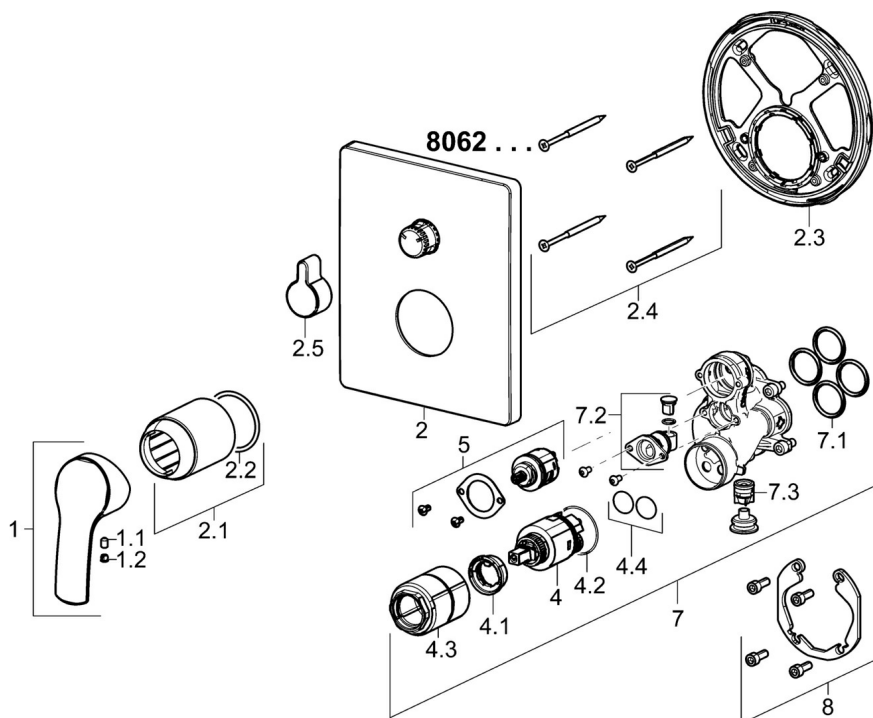

EAN: 4015474278813
static.hansa.com/80623073

- Sprcha a vaňa
- Jednopáková, Sada pre konečnú montáž
- Podomietková inštalácia
- Chróm
- Páka so symbolom teplej a studenej vody, Jedna ovládacia páka / rukoväť
- Otočný prepínač
- Vákuová poistka, Spätný ventil (-y)
- Telo batérie z mosadze DZR
- Štvorcová rozeta, Funkčná jednotka pripevnená skrutkami, BLUECLICK – pre ľahkú bezskrútkovú inštaláciu vonkajšej krytky, BLUETUNE dodatočné nastavenie vonkajšej ružice +/- 3,5°

Norma EN **EN 817**
Trieda hlučnosti **I (ISO 3822)**

Náhradné diely

SP80623073

	Názov	Kód
1	Ovládacía rukoväť	59914417
1.1	Skrutka, M5x8, SW2.5	59904755
1.2	Záslepka Sivá	59912112
2	Kryt príruby, 185x150 mm	59914327
2.1	Ružice	59912511
2.2	O-kružok, 41x3	59913215
2.3	Fixing part	59914307
2.4	Skrutka, M4.5x80	59912890
2.5	Krytka prepínača	59914324
4	Kartuš, 3.5 Classic	59913075
4.1	Temperature adjustment limiter	59912325
4.2	O-kružok, d 28.24x2.62 Ukončené	59912590
4.3	Skrutka rukáv, M38x1	59912115
4.4	O-kružok, d 10.10x1.60 Ukončené	59905072
5	Prepínač	59914183
7	Funkčná jednotka, 3.5	59914298
7.1	O-kružok, 23.47x2.62	59914304
7.2	Zavzdušňovací ventil	59914335
7.3	Spätný ventil	59914336
8	Montážny kit	59914186
N.I.	Adaptér, H/C reversed	59914184
N.I.	Nadstavňový segment, 15 mm	59914182
N.I.	Skrutkovač, 5 mm	59914334
N.I.	Upevňovacia skrutka, M6x13	59914657
N.I.	Prepínač, 120°	59914655