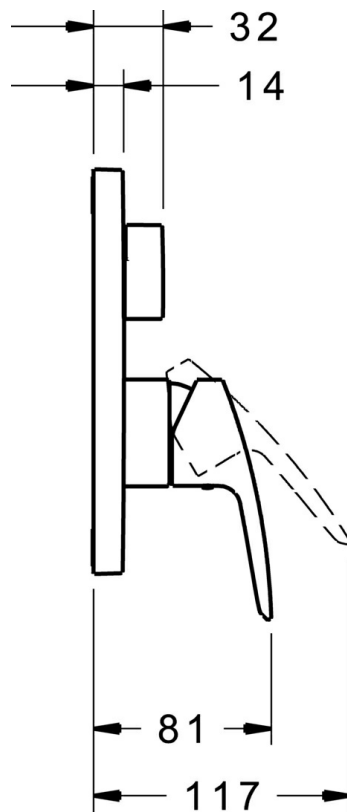

EAN: 4015474278813
static.hansa.com/80623073

- Sprcha a vaňa
- Jednopáková, Sada pre konečnú montáž
- Podomietková inštalácia
- Chróm
- Páka so symbolom teplej a studenej vody, Jedna ovládacia páka / rukoväť
- Otočný prepínač
- Vákuová poistka, Spätný ventil (-y)
- Telo batérie z mosadze DZR
- Štvorcová rozeta, Funkčná jednotka pripevnená skrutkami, BLUECLICK – pre ľahkú bezskrútkovú inštaláciu vonkajšej krytky, BLUETUNE dodatočné nastavenie vonkajšej ružice +/- 3,5°

Technické údaje

Vlastnosti prietoku

Prietok pri tlaku 3 bar **21.0 / 21.0 l/min**

Technické vlastnosti

Dodávka teplej vody **max. +80°C**
Pracovný tlak **0.5-10 bar**
Spätná klapka (STN EN 1717) **EB**

Predpisy

Norma EN **EN 817**
Trieda hlučnosti **I (ISO 3822)**

Náhradné diely

SP80623073

	Názov	Kód
1	Ovládacía rukoväť	59914417
1.1	Skrutka, M5x8, SW2.5	59904755
1.2	Záslepka Sivá	59912112
2	Kryt príruby, 185x150 mm	59914327
2.1	Ružice	59912511
2.2	O-kružok, 41x3	59913215
2.3	Fixing part	59914307
2.4	Skrutka, M4.5x80	59912890
2.5	Krytka prepínača	59914324
4	Kartuš, 3.5 Classic	59913075
4.1	Temperature adjustment limiter	59912325
4.2	O-kružok, d 28.24x2.62 Ukončené	59912590
4.3	Skrutka rukáv, M38x1	59912115
4.4	O-kružok, d 10.10x1.60 Ukončené	59905072
5	Prepínač	59914183
7	Funkčná jednotka, 3.5	59914298
7.1	O-kružok, 23.47x2.62	59914304
7.2	Zavzdušňovací ventil	59914335
7.3	Spätný ventil	59914336
8	Montážny kit	59914186
N.I.	Adaptér, H/C reversed	59914184
N.I.	Nadstavňový segment, 15 mm	59914182
N.I.	Skrutkovač, 5 mm	59914334
N.I.	Upevňovacia skrutka, M6x13	59914657
N.I.	Prepínač, 120°	59914655