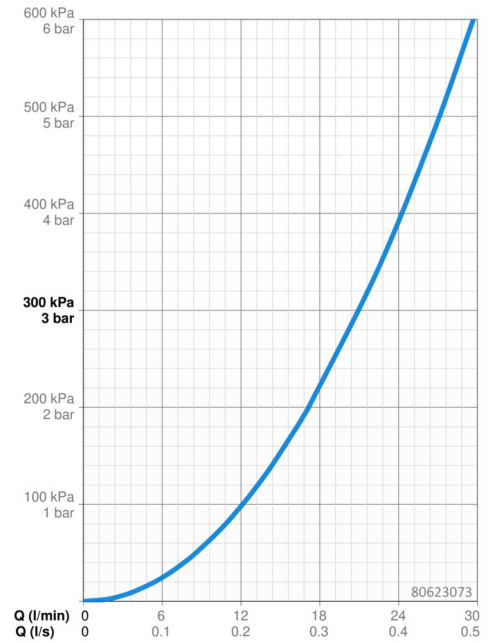

Technické údaje

Vlastnosti prietoku

Prietok pri tlaku 3 bar **21.0 / 21.0 l/min**

Technické vlastnosti

Dodávka teplej vody **max. +80°C**
Pracovný tlak **0.5-10 bar**
Spätná klapka (STN EN 1717) **EB**

Predpisy

Norma EN **EN 817**
Trieda hlučnosti **I (ISO 3822)**