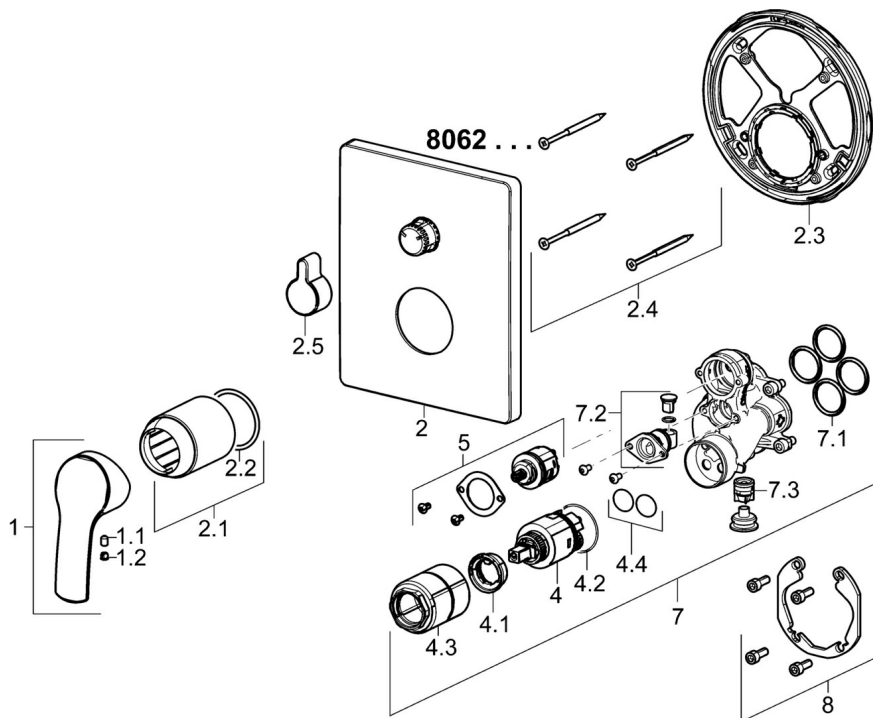

### Technische eigenschappen

Warmwatertoevoer **max. +80°C**  
Werkdruk **0.5-10 bar**  
Terugstroom beveiliging (EN1717) **EB**

### SP80623073

	Naam	Code
1	Hendel Chroom	59914417
1.1	Schroef, M5x8, SW2.5	59904755
1.2	Sierdop Grijs	59912112
2	Afdekplaat, 185x150 mm Chroom	59914327
2.1	Rosassen Chroom	59912511
2.2	O-ring, 41x3	59913215
2.3	Fixing part	59914307
2.4	Schroef, M4.5x80	59912890
2.5	Omstelknop Chroom	59914324
4	Binnenwerk, 3.5 Classic	59913075
4.1	Temperature adjustment limiter	59912325
4.2	O-ring, d 28.24x2.62 Stopgezet	59912590
4.3	Schroef de mouw, M38x1	59912115
4.4	O-ring, d 10.10x1.60 Stopgezet	59905072
5	Omsteller	59914183
7	Functional unit, 3.5	59914298
7.1	O-ring, 23.47x2.62	59914304
7.2	Vacuum beveiliging	59914335
7.3	Terugslagklep	59914336
8	Installatie pakket	59914186
N.I.	Adapter, H/C reversed	59914184
N.I.	Inbouwverlengstuk compleet, 15 mm	59914182
N.I.	Schroevendraaier, 5 mm	59914334
N.I.	Bevestigingsschroeven, M6x13	59914657
N.I.	Omsteller, 120°	59914655