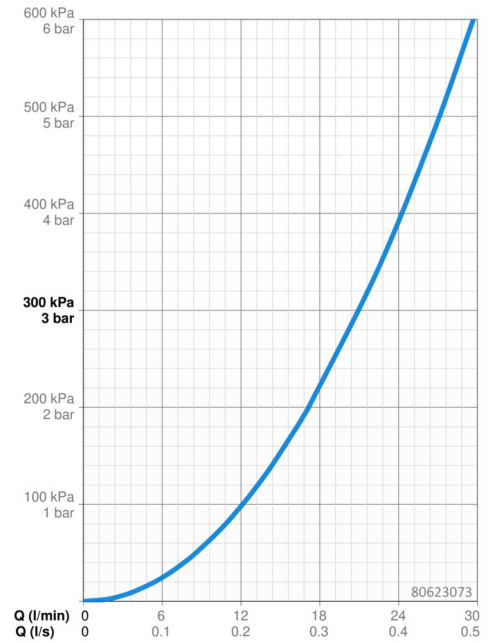

Technische gegevens

Doorstromingseigenschappen

Doorstroomhoeveelheid bij 3 bar **21.0 / 21.0 l/min**

Technische eigenschappen

Warmwatertoevoer **max. +80°C**
Werkdruk **0.5-10 bar**
Terugstroom beveiliging (EN1717) **EB**

Voorschriften

EN-norm **EN 817**
Geluidsklasse **I (ISO 3822)**