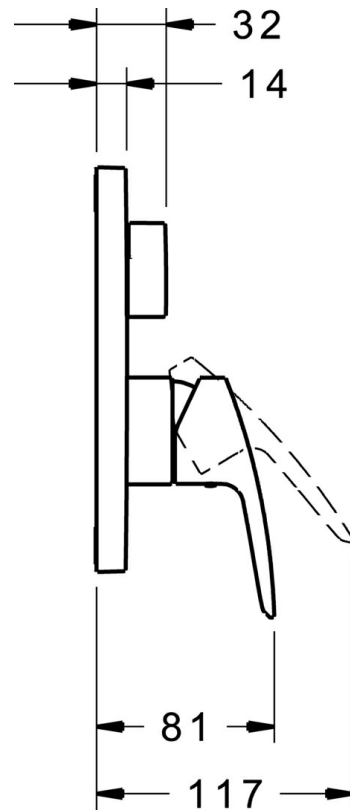

EAN: 4015474278813  
[static.hansa.com/80623073](https://static.hansa.com/80623073)

- Bad en douche
- Eengreeps, Afbouwset
- Wandmontage voor inbouwunit
- Chrom
- Hengel met warm-koud-aanduiding, Eengreeps bediend
- Draaiknop omstelling
- Leegloopventiel/beluchter, Terugslagklep
- Kraanhuis gemaakt van DZR messing
- Vierkante rozet, Functie-eenheid bevestigd met schroeven, BLUECLICK rozetendrager voor eenvoudige montage, BLUETUNE, verstelbaar na installatie +/- 3,5°

### Doorstromingseigenschappen

Doorstroomhoeveelheid bij 3 bar **21.0 / 21.0 l/min**

### Technische eigenschappen

Warmwatertoevoer **max. +80°C**  
Werkdruk **0.5-10 bar**  
Terugstroom beveiliging (EN1717) **EB**

### SP80623073

	Naam	Code
1	Hendel Chroom	59914417
1.1	Schroef, M5x8, SW2.5	59904755
1.2	Sierdop Grijs	59912112
2	Afdekplaat, 185x150 mm Chroom	59914327
2.1	Rosassen Chroom	59912511
2.2	O-ring, 41x3	59913215
2.3	Fixing part	59914307
2.4	Schroef, M4.5x80	59912890
2.5	Omstelknop Chroom	59914324
4	Binnenwerk, 3.5 Classic	59913075
4.1	Temperature adjustment limiter	59912325
4.2	O-ring, d 28.24x2.62 Stopgezet	59912590
4.3	Schroef de mouw, M38x1	59912115
4.4	O-ring, d 10.10x1.60 Stopgezet	59905072
5	Omsteller	59914183
7	Functional unit, 3.5	59914298
7.1	O-ring, 23.47x2.62	59914304
7.2	Vacuum beveiliging	59914335
7.3	Terugslagklep	59914336
8	Installatie pakket	59914186
N.I.	Adapter, H/C reversed	59914184
N.I.	Inbouwverlengstuk compleet, 15 mm	59914182
N.I.	Schroevendraaier, 5 mm	59914334
N.I.	Bevestigingsschroeven, M6x13	59914657
N.I.	Omsteller, 120°	59914655