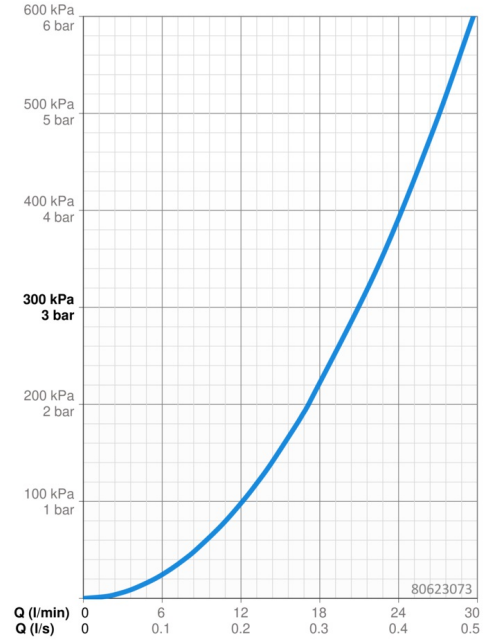

Technische Daten

Durchflusseigenschaften

Durchfluss bei 3 bar **21.0 / 21.0 l/min**

Technische Eigenschaften

Warmwasserversorgung **max. +80°C**
Arbeitsdruck **0.5-10 bar**
Sicherungseinrichtung (EN1717) **EB**

Vorschriften

EN Standard **EN 817**
Geräuschklasse **I (ISO 3822)**