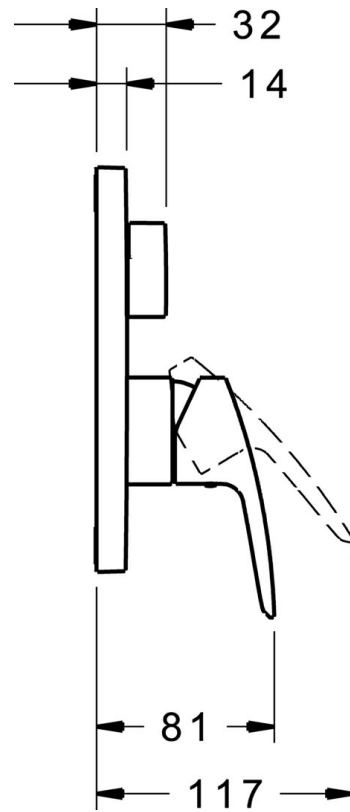

EAN: 4015474278813
static.hansa.com/80623073

- Wanne & Dusche
- Einhebelmischer, Fertigmontageset
- Wandmontage für Unterputz-Einbaukörper
- Chrom
- Hebel mit W+K-Kennzeichnung, Einhandbedienhebel/Griff
- Drehumsteller, druckunabhängig
- mit Sicherungseinrichtung, Rückflussverhinderer
- Armaturenkörper aus entzinkungsbeständigem Messing (DZR)
- Rosette eckig, Befestigung der Funktionseinheit mit Schrauben, BLUECLICK: zur einfachen, schraubenlosen Rosettenbefestigung, BLUETUNE: Ausrichtung nach Einbau +/- 3,5°

Technische Daten

Durchflusseigenschaften

Durchfluss bei 3 bar **21.0 / 21.0 l/min**

Technische Eigenschaften

Warmwasserversorgung **max. +80°C**
Arbeitsdruck **0.5-10 bar**
Sicherungseinrichtung (EN1717) **EB**

Vorschriften

EN Standard **EN 817**
Geräuschklasse **I (ISO 3822)**

Ersatzteile

SP80623073

	Name	Art.-Nr.
1	Hebel	59914417
1.1	Schraube, M5x8, SW2.5	59904755
1.2	Dekorkappe Grau	59912112
2	Rosette, 185x150 mm	59914327
2.1	Abdeckhülse	59912511
2.2	O-Ring, 41x3	59913215
2.3	Befestigungsteil	59914307
2.4	Schraube, M4.5x80	59912890
2.5	Umstellknopf	59914324
4	Kartusche, 3,5 Classic	59913075
4.1	Temperatur-Anschlagring	59912325
4.2	O-Ring, d 28.24x2.62 Ausgelaufen	59912590
4.3	Schraubhülse, M38x1	59912115
4.4	O-Ring, d 10.10x1.60 Ausgelaufen	59905072
5	Umstellung	59914183
7	Funktionseinheit, 3,5	59914298
7.1	O-Ring, 23.47x2.62	59914304
7.2	Rohrbelüfter	59914335
7.3	Rückflussverhinderer	59914336
8	Einbausatz	59914186
N.I.	Adapter, H/C reversed	59914184
N.I.	Verlängerungssatz, 15 mm	59914182
N.I.	Schraubendreher, 5 mm	59914334
N.I.	Befestigungsschraube, M6x13	59914657
N.I.	Umsteller, automatisch, 120°	59914655