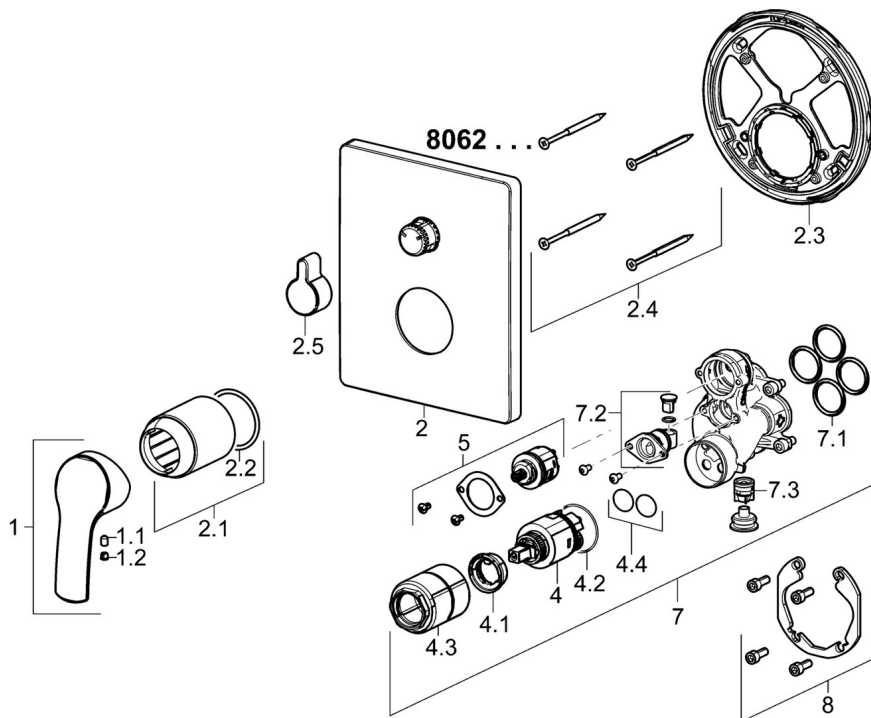

EAN: 4015474278813
static.hansa.com/80623073

- Wanne & Dusche
- Einhebelmischer, Fertigmontageset
- Wandmontage für Unterputz-Einbaukörper
- Chrom
- Hebel mit W+K-Kennzeichnung, Einhandbedienhebel/Griff
- Drehumsteller, druckunabhängig
- mit Sicherungseinrichtung, Rückflussverhinderer
- Armaturenkörper aus entzinkungsbeständigem Messing (DZR)
- Rosette eckig, Befestigung der Funktionseinheit mit Schrauben, BLUECLICK: zur einfachen, schraubenlosen Rosettenbefestigung, BLUETUNE: Ausrichtung nach Einbau +/- 3,5°

Technische Daten

Durchflusseigenschaften

Durchfluss bei 3 bar **21.0 / 21.0 l/min**

Technische Eigenschaften

Warmwasserversorgung **max. +80°C**
Arbeitsdruck **0.5-10 bar**
Sicherungseinrichtung (EN1717) **EB**

Vorschriften

EN Standard **EN 817**
Geräuschklasse **I (ISO 3822)**

Ersatzteile

SP80623073

	Name	Art.-Nr.
1	Hebel	59914417
1.1	Schraube, M5x8, SW2.5	59904755
1.2	Dekorkappe Grau	59912112
2	Rosette, 185x150 mm	59914327
2.1	Abdeckhülse	59912511
2.2	O-Ring, 41x3	59913215
2.3	Befestigungsteil	59914307
2.4	Schraube, M4.5x80	59912890
2.5	Umstellknopf	59914324
4	Kartusche, 3,5 Classic	59913075
4.1	Temperatur-Anschlagring	59912325
4.2	O-Ring, d 28.24x2.62 Ausgelaufen	59912590
4.3	Schraubhülse, M38x1	59912115
4.4	O-Ring, d 10.10x1.60 Ausgelaufen	59905072
5	Umstellung	59914183
7	Funktionseinheit, 3,5	59914298
7.1	O-Ring, 23.47x2.62	59914304
7.2	Rohrbelüfter	59914335
7.3	Rückflussverhinderer	59914336
8	Einbausatz	59914186
N.I.	Adapter, H/C reversed	59914184
N.I.	Verlängerungssatz, 15 mm	59914182
N.I.	Schraubendreher, 5 mm	59914334
N.I.	Befestigungsschraube, M6x13	59914657
N.I.	Umsteller, automatisch, 120°	59914655