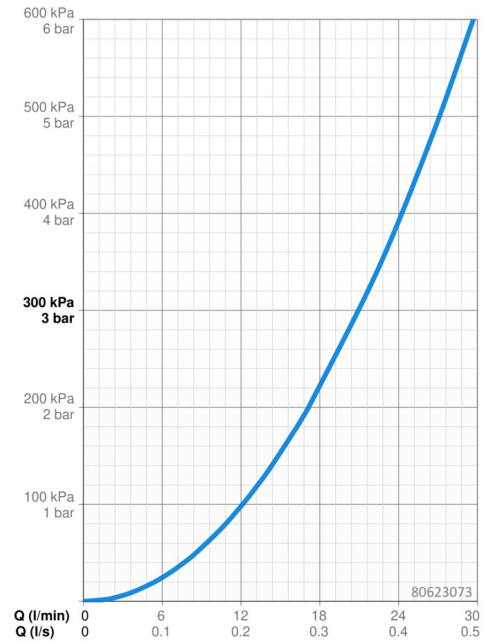

Technické údaje

Vlastnosti průtoku

Průtokové množství při 3 bar **21.0 / 21.0 l/min**

Technické vlastnosti

Zdroj teplé vody **max. +80°C**
Pracovní tlak **0.5-10 bar**
Zabezpečení proti zpětnému toku (ČSN EN 1717) **EB**

Předpisy

Norma EN **EN 817**
Třída hlučnosti **I (ISO 3822)**