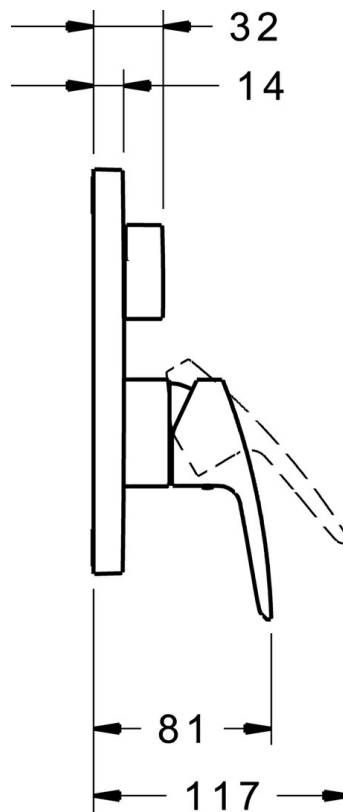

EAN: 4015474278813  
[static.hansa.com/80623073](https://static.hansa.com/80623073)

- Sprcha & vana
- Jednopáková, Sada pro konečnou montáž
- Podomítková instalace
- Chrom
- Páka se symboly teplé a studené vody, Jedna ovládací páka / rukojeť
- Otočný přepínač
- Vákuová pojistka, Zpětný ventil (-y)
- Tělo baterie z mosazi DZR
- Čtvercová rozeta, Funkční jednotka připevňená šrouby, BLUECLICK - pro snadnou bezšroubovou instalaci vnější krytky, BLUETUNE dodatečné nastavení pozice vnější růžice +/- 3,5°

### Vlastnosti průtoku

Průtokové množství při 3 bar **21.0 / 21.0 l/min**

### SP80623073

	Název	Kód
1	Páka	59914417
1.1	Šroub, M5x8, SW2.5	59904755
1.2	Záslepka šedá	59912112
2	Kryt příruby, 185x150 mm	59914327
2.1	Růžice	59912511
2.2	O-kroužek, 41x3	59913215
2.3	Upevňovací část	59914307
2.4	Šroub, M4.5x80	59912890
2.5	Krytka přepínače	59914324
4	Kartuše, 3.5 Classic	59913075
4.1	Temperature adjustment limiter	59912325
4.2	O-kroužek, d 28.24x2.62 Ukončeno	59912590
4.3	Šroub rukáv, M38x1	59912115
4.4	O-kroužek, d 10.10x1.60 Ukončeno	59905072
5	Přepínač	59914183
7	Funkční jednotka, 3.5	59914298
7.1	O-kroužek, 23.47x2.62	59914304
7.2	Přísávací ventil	59914335
7.3	Zpětný ventil	59914336
8	Montážní kit	59914186
N.I.	Adaptér, H/C reversed	59914184
N.I.	Nástavec-sada, 15 mm	59914182
N.I.	šroubovák, 5 mm	59914334
N.I.	Upevňovací šroub, M6x13	59914657
N.I.	Přepínač, 120°	59914655