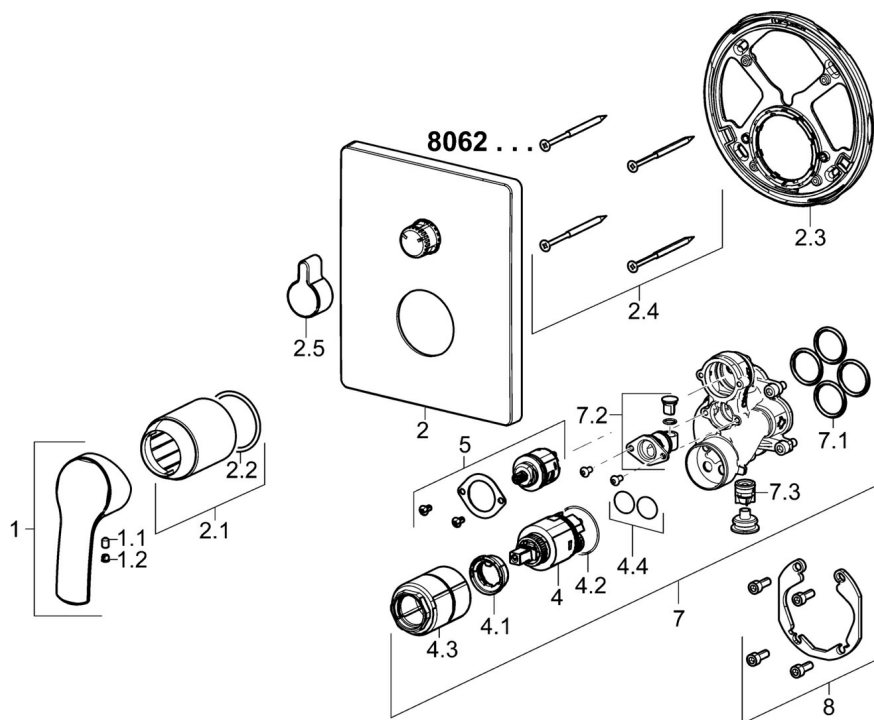

EAN: 4015474278813  
[static.hansa.com/80623073](https://static.hansa.com/80623073)

- Sprcha & vana
- Jednopáková, Sada pro konečnou montáž
- Podomítková instalace
- Chrom
- Páka se symboly teplé a studené vody, Jedna ovládací páka / rukojeť
- Otočný přepínač
- Vákuová pojistka, Zpětný ventil (-y)
- Tělo baterie z mosazi DZR
- Čtvercová rozeta, Funkční jednotka připevňená šrouby, BLUECLICK - pro snadnou bezšroubovou instalaci vnější krytky, BLUETUNE dodatečné nastavení pozice vnější růžice +/- 3,5°

### SP80623073

	Název	Kód
1	Páka	59914417
1.1	Šroub, M5x8, SW2.5	59904755
1.2	Záslepka šedá	59912112
2	Kryt příruby, 185x150 mm	59914327
2.1	Růžice	59912511
2.2	O-kroužek, 41x3	59913215
2.3	Upevňovací část	59914307
2.4	Šroub, M4.5x80	59912890
2.5	Krytka přepínače	59914324
4	Kartuše, 3.5 Classic	59913075
4.1	Temperature adjustment limiter	59912325
4.2	O-kroužek, d 28.24x2.62 Ukončeno	59912590
4.3	Šroub rukáv, M38x1	59912115
4.4	O-kroužek, d 10.10x1.60 Ukončeno	59905072
5	Přepínač	59914183
7	Funkční jednotka, 3.5	59914298
7.1	O-kroužek, 23.47x2.62	59914304
7.2	Přísávací ventil	59914335
7.3	Zpětný ventil	59914336
8	Montážní kit	59914186
N.I.	Adaptér, H/C reversed	59914184
N.I.	Nástavec-sada, 15 mm	59914182
N.I.	šroubovák, 5 mm	59914334
N.I.	Upevňovací šroub, M6x13	59914657
N.I.	Přepínač, 120°	59914655