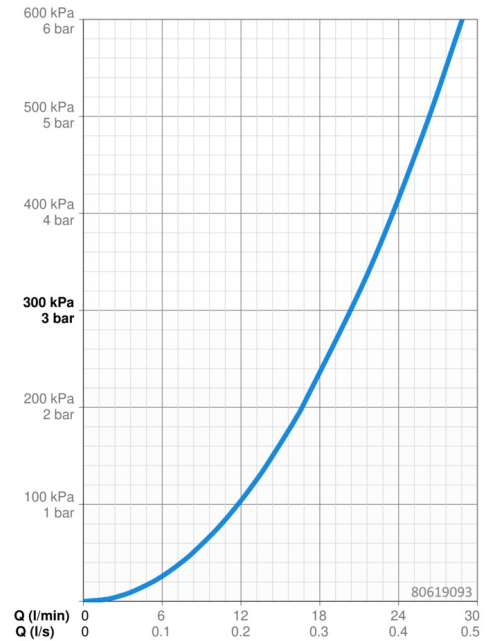

Technische gegevens

Doorstromingseigenschappen

Doorstroomhoeveelheid bij 3 bar **20.4 l/min**

Technische eigenschappen

Warmwatertoevoer **max. +80°C**
Werkdruk **0.5-10 bar**

Voorschriften

EN-norm **EN 817**

Toestemmingen en Verklaringen

DVGW **DW-6506CS0196**
ABP **PA-IX 38160/IB**
Verklaring van overeenstemming **DoC**
EPD **S-P-07752**