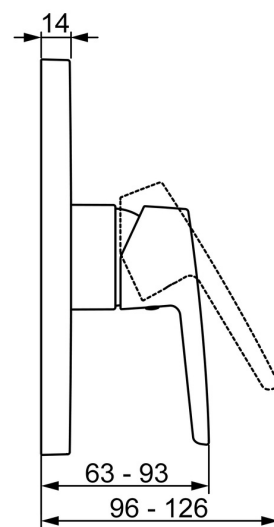

EAN: 4057304003806
static.hansa.com/80619093

- Douche oplossingen
- Afbouwset, Eengreeps
- Wandmontage voor inbouwunit
- Chrom
- Hendel met warm-koud-aanduiding, Eengreeps bediend
- Temperatuurbegrenzer, Temperatuurbegrenzer (achteraf instelbaar)
- \varnothing 35 mm keramisch binnenwerk voor debiet en temperatuur instelling
- Kraanhuis gemaakt van DZR messing
- Vierkante rozet, Functie-eenheid bevestigd met schroeven, BLUECLICK rozettendrager voor eenvoudige montage

Technische gegevens

Doorstromingseigenschappen

Doorstroomhoeveelheid bij 3 bar **20.4 l/min**

Technische eigenschappen

Warmwatertoevoer **max. +80°C**
 Werkdruk **0.5-10 bar**

Voorschriften

EN-norm **EN 817**

Toestemmingen en Verklaringen

DVGW **DW-6506CS0196**
 ABP **PA-IX 38160/IB**
 Verklaring van overeenstemming **DoC**
 EPD **S-P-07752**

Reserveonderdelen

SP80619093

	Naam	Code
01	Functional unit, 3,5	59914303
02	Binnenwerk, 3,5 Classic	59913075
03	Schroef de mouw, M38x1	59912115
04	Temperature adjustment limiter	59912325
05	O-ring, 23.47x2.62	59914304
06	Afdekplaat, 185x150 mm Chrom	59914328
07	Fixing part	59914511
08	Schroef, M4.5x80	59912890
09	Rosassen Chrom	59912511
10	Schroef, M5x8, SW2.5	59904755
11	Sierdop Grijs	59912112
12	Installatie pakket	59914186
13	Hendel Chrom	59914712
13	Hendel Chrom	59914417
N.I.	Bevestigingsschroeven, M6x13	59914657
N.I.	Inbouwverlengstuk compleet, 15 mm	59914182
N.I.	Adapter, H/C reversed	59914184