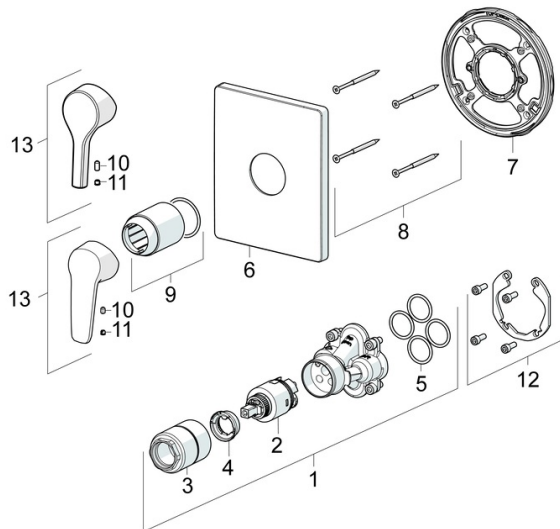

EAN: 4057304003806
static.hansa.com/80619093

- Douche oplossingen
- Afbouwset, Eengreeps
- Wandmontage voor inbouwunit
- Chrom
- Hendel met warm-koud-aanduiding, Eengreeps bediend
- Temperatuurbegrenzer, Temperatuurbegrenzer (achteraf instelbaar)
- \varnothing 35 mm keramisch binnenwerk voor debiet en temperatuur instelling
- Kraanhuis gemaakt van DZR messing
- Vierkante rozet, Functie-eenheid bevestigd met schroeven, BLUECLICK rozettendrager voor eenvoudige montage

Technische gegevens

Doorstromingseigenschappen

Doorstroomhoeveelheid bij 3 bar **20.4 l/min**

Technische eigenschappen

Warmwatertoevoer **max. +80°C**
 Werkdruk **0.5-10 bar**

Voorschriften

EN-norm **EN 817**

Toestemmingen en Verklaringen

DVGW **DW-6506CS0196**
 ABP **PA-IX 38160/IB**
 Verklaring van overeenstemming **DoC**
 EPD **S-P-07752**

Reserveonderdelen

SP80619093

	Naam	Code
01	Functional unit, 3,5	59914303
02	Binnenwerk, 3,5 Classic	59913075
03	Schroef de mouw, M38x1	59912115
04	Temperature adjustment limiter	59912325
05	O-ring, 23.47x2.62	59914304
06	Afdekplaat, 185x150 mm Chrom	59914328
07	Fixing part	59914511
08	Schroef, M4.5x80	59912890
09	Rosassen Chrom	59912511
10	Schroef, M5x8, SW2.5	59904755
11	Sierdop Grijs	59912112
12	Installatie pakket	59914186
13	Hendel Chrom	59914712
13	Hendel Chrom	59914417
N.I.	Bevestigingsschroeven, M6x13	59914657
N.I.	Inbouwverlengstuk compleet, 15 mm	59914182
N.I.	Adapter, H/C reversed	59914184