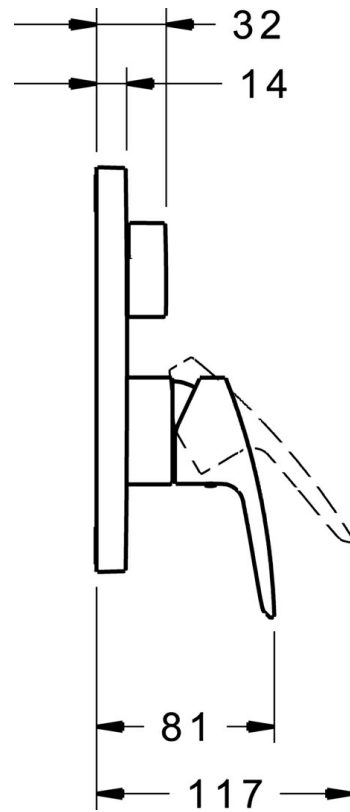

EAN: 4015474278820  
[static.hansa.com/80619073](https://static.hansa.com/80619073)

- Douche oplossingen
- Eengreeps, Afbouwset
- Wandmontage voor inbouwunit
- Chroom
- Hendel met warm-koud-aanduiding, Eengreeps bediend
- Vierkante rozet, BLUECLICK rozettendrager voor eenvoudige montage

### Technische eigenschappen

Warmwatertoevoer	max. +80°C
Werkdruk	0.5-10 bar

### SP80619073

	Naam	Code
1	Hendel Chrom	59914417
1.1	Schroef, M5x8, SW2.5	59904755
1.2	Sierdop Grijs	59912112
2	Afdekplaat, 185x150 mm Chrom	59914328
2.1	Rosassen Chrom	59912511
2.2	O-ring, 41x3	59913215
2.3	Fixing part	59914296
2.4	Schroef, M4.5x80	59912890
4	Binnenwerk, 3.5 Classic	59913075
4.1	Temperature adjustment limiter	59912325
4.2	O-ring, d 28.24x2.62 Stopgezet	59912590
4.3	Schroef de mouw, M38x1	59912115
4.4	O-ring, d 10.10x1.60 Stopgezet	59905072
7	Functional unit, 3.5	59914303
7.1	O-ring, 23.47x2.62	59914304
8	Installatie pakket	59914186
N.I.	Inbouwverlengstuk compleet, 15 mm	59914182
N.I.	Bevestigingsschroeven, M6x13	59914657
N.I.	Adapter, H/C reversed	59914184