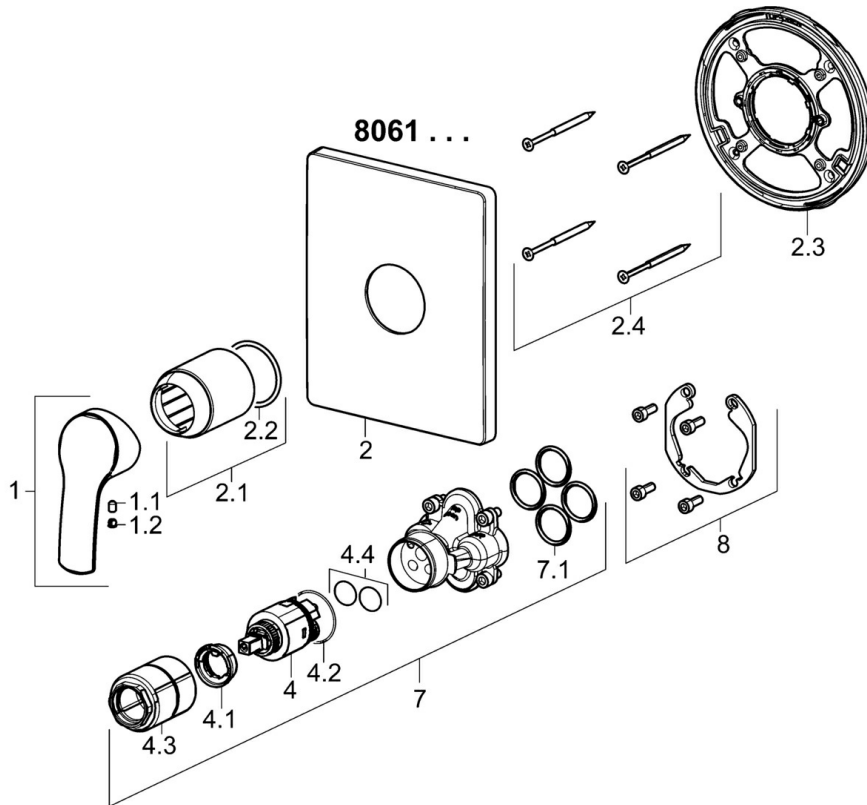

EAN: 4015474278820  
[static.hansa.com/80619073](https://static.hansa.com/80619073)

- Douche oplossingen
- Eengreeps, Afbouwset
- Wandmontage voor inbouwunit
- Chroom
- Hendel met warm-koud-aanduiding, Eengreeps bediend
- Vierkante rozet, BLUECLICK rozettendrager voor eenvoudige montage

## Technische gegevens

### Technische eigenschappen

Warmwatertoevoer	max. +80°C
Werkdruk	0.5-10 bar

### SP80619073

	Naam	Code
1	Hendel Chrom	59914417
1.1	Schroef, M5x8, SW2.5	59904755
1.2	Sierdop Grijs	59912112
2	Afdekplaat, 185x150 mm Chrom	59914328
2.1	Rosassen Chrom	59912511
2.2	O-ring, 41x3	59913215
2.3	Fixing part	59914296
2.4	Schroef, M4.5x80	59912890
4	Binnenwerk, 3.5 Classic	59913075
4.1	Temperature adjustment limiter	59912325
4.2	O-ring, d 28.24x2.62 Stopgezet	59912590
4.3	Schroef de mouw, M38x1	59912115
4.4	O-ring, d 10.10x1.60 Stopgezet	59905072
7	Functional unit, 3.5	59914303
7.1	O-ring, 23.47x2.62	59914304
8	Installatie pakket	59914186
N.I.	Inbouwverlengstuk compleet, 15 mm	59914182
N.I.	Bevestigingsschroeven, M6x13	59914657
N.I.	Adapter, H/C reversed	59914184