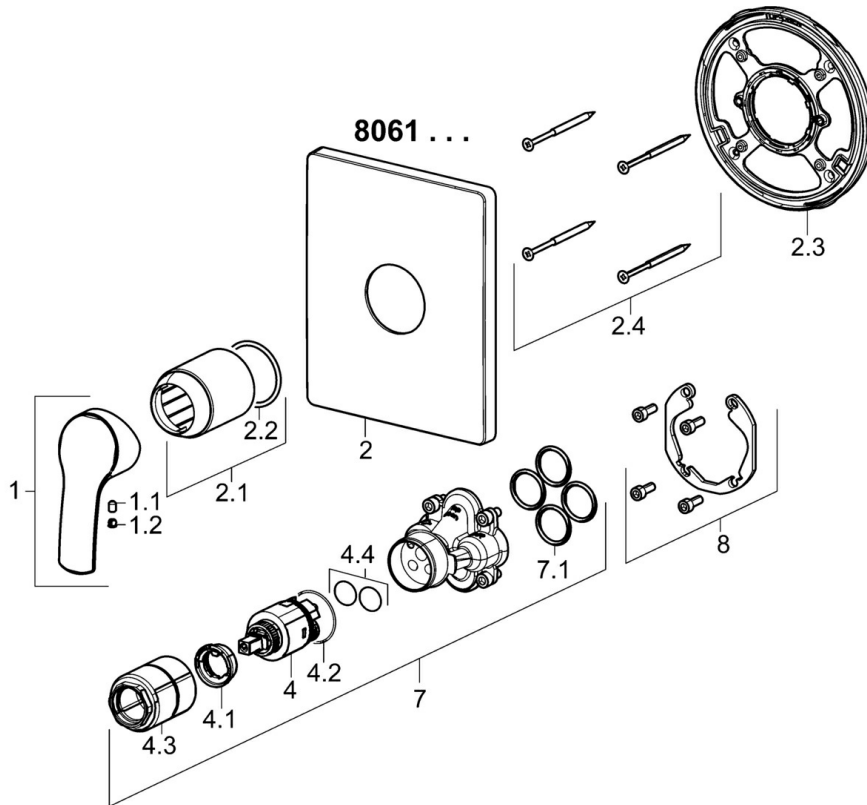

EAN: 4015474278820
static.hansa.com/80619073

- Dusche
- Einhebelmischer, Fertigmontageset
- Wandmontage für Unterputz-Einbaukörper
- Chrom
- Hebel mit W+K-Kennzeichnung, Einhandbedienhebel/Griff
- Rosette eckig, BLUECLICK: zur einfachen, schraubenlosen Rosettenbefestigung

Technische Daten

Technische Eigenschaften

Warmwasserversorgung	max. +80°C
Arbeitsdruck	0.5-10 bar

Vorschriften

EN Standard	EN 817
Geräuschklasse	I (ISO 3822)

Ersatzteile

SP80619073

	Name	Art.-Nr.
1	Hebel	59914417
1.1	Schraube, M5x8, SW2.5	59904755
1.2	Dekorkappe Grau	59912112
2	Rosette, 185x150 mm	59914328
2.1	Abdeckhülse	59912511
2.2	O-Ring, 41x3	59913215
2.3	Befestigungsteil	59914296
2.4	Schraube, M4.5x80	59912890
4	Kartusche, 3.5 Classic	59913075
4.1	Temperatur-Anschlagring	59912325
4.2	O-Ring, d 28.24x2.62 Ausgelaufen	59912590
4.3	Schraubhülse, M38x1	59912115
4.4	O-Ring, d 10.10x1.60 Ausgelaufen	59905072
7	Funktionseinheit, 3.5	59914303
7.1	O-Ring, 23.47x2.62	59914304
8	Einbausatz	59914186
N.I.	Verlängerungssatz, 15 mm	59914182
N.I.	Befestigungsschraube, M6x13	59914657
N.I.	Adapter, H/C reversed	59914184