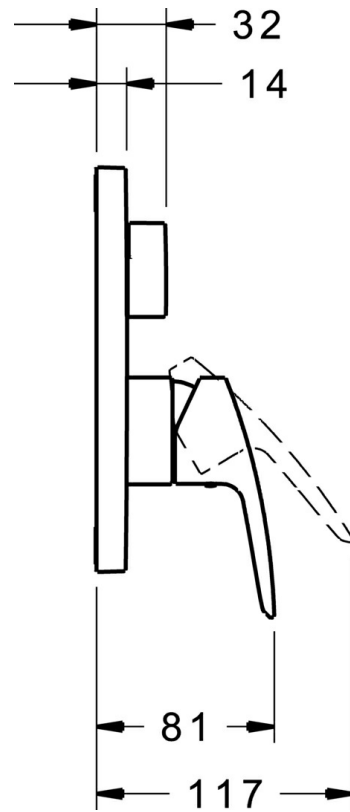

EAN: 4015474278820
static.hansa.com/80619073

- Dusche
- Einhebelmischer, Fertigmontageset
- Wandmontage für Unterputz-Einbaukörper
- Chrom
- Hebel mit W+K-Kennzeichnung, Einhandbedienhebel/Griff
- Rosette eckig, BLUECLICK: zur einfachen, schraubenlosen Rosettenbefestigung

Technische Daten

Technische Eigenschaften

Warmwasserversorgung	max. +80°C
Arbeitsdruck	0.5-10 bar

Vorschriften

EN Standard	EN 817
Geräuschklasse	I (ISO 3822)

Ersatzteile

SP80619073

	Name	Art.-Nr.
1	Hebel	59914417
1.1	Schraube, M5x8, SW2.5	59904755
1.2	Dekorkappe Grau	59912112
2	Rosette, 185x150 mm	59914328
2.1	Abdeckhülse	59912511
2.2	O-Ring, 41x3	59913215
2.3	Befestigungsteil	59914296
2.4	Schraube, M4.5x80	59912890
4	Kartusche, 3.5 Classic	59913075
4.1	Temperatur-Anschlagring	59912325
4.2	O-Ring, d 28.24x2.62 Ausgelaufen	59912590
4.3	Schraubhülse, M38x1	59912115
4.4	O-Ring, d 10.10x1.60 Ausgelaufen	59905072
7	Funktionseinheit, 3.5	59914303
7.1	O-Ring, 23.47x2.62	59914304
8	Einbausatz	59914186
N.I.	Verlängerungssatz, 15 mm	59914182
N.I.	Befestigungsschraube, M6x13	59914657
N.I.	Adapter, H/C reversed	59914184