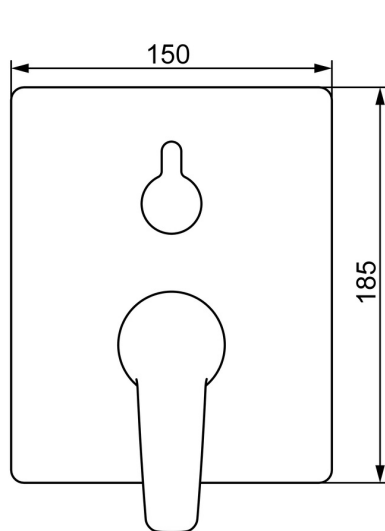

EAN: 4057304003813  
[static.hansa.com/80609093](http://static.hansa.com/80609093)

- Sprcha a vaňa
- Sada pre konečnú montáž, Jednopáková
- Podomietková inštalácia
- Chróm
- Páka so symbolom teplej a studenej vody, Jedna ovládacia páka / rukoväť
- Otočný prepínač
- Funkcie pre nastavenie maximálnej teploty a prietoku vody, Nastaviteľný obmedzovač teploty vody (súčasť dodávky, možnosť dodatočnej inštalácie)
- $\varnothing$  35 mm keramická kartuša pre ovládanie teploty a prietoku vody
- Telo batérie z mosadze DZR
- Rám ružice, Štvorcová rozeta, Krycia objímka, Funkčná jednotka pripevnená skrutkami, BLUECLICK - pre ľahkú bezskrutkovú inštaláciu vonkajšej krytky, BLUETUNE dodatočné nastavenie vonkajšej ružice +/- 3,5°