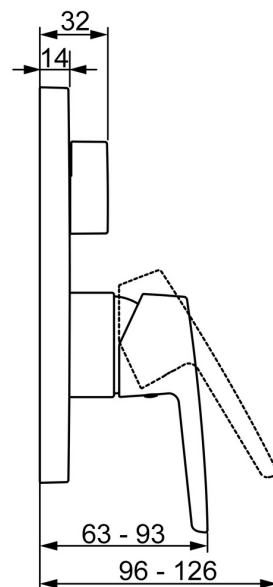

EAN: 4057304003813  
[static.hansa.com/80609093](http://static.hansa.com/80609093)

- Sprcha a vaňa
- Sada pre konečnú montáž, Jednopáková
- Podomietková inštalácia
- Chróm
- Páka so symbolom teplej a studenej vody, Jedna ovládacia páka / rukoväť
- Otočný prepínač
- Funkcie pre nastavenie maximálnej teploty a prietoku vody, Nastaviteľný obmedzovač teploty vody (súčasť dodávky, možnosť dodatočnej inštalácie)
- $\varnothing$  35 mm keramická kartuša pre ovládanie teploty a prietoku vody
- Telo batérie z mosadze DZR
- Rám ružice, Štvorcová rozeta, Krycia objímka, Funkčná jednotka pripevnená skrutkami, BLUECLICK - pre ľahkú bezskrutkovú inštaláciu vonkajšej krytky, BLUETUNE dodatočné nastavenie vonkajšej ružice +/- 3,5°

### SP80609093

Název	Kód
01 Funkčná jednotka, 3.5	59914299
02 Kartuš, 3.5 Classic	59913075
03 Skrutka rukáv, M38x1	59912115
04 Temperature adjustment limiter	59912325
05 O-kružok, 23.47x2.62	59914304
06 Prepínač	59914183
07 Kryt príruby, 185x150 mm	59914327
08 Fixing part	59914307
09 Skrutka, M4.5x80	59912890
10 Krytka prepínača	59914324
11 Ružice	59912511
12 Skrutka, M5x8, SW2.5	59904755
13 Záslepka Sivá	59912112
14 Montážny kit	59914186
15 Ovládacia rukoväť	59914712
15 Ovládacia rukoväť	59914417
N.I. Adaptér, H/C reversed	59914184
N.I. Upevňovacia skrutka, M6x13	59914657
N.I. Prepínač, 120°	59914655
N.I. Nadstavňový segment, 15 mm	59914182