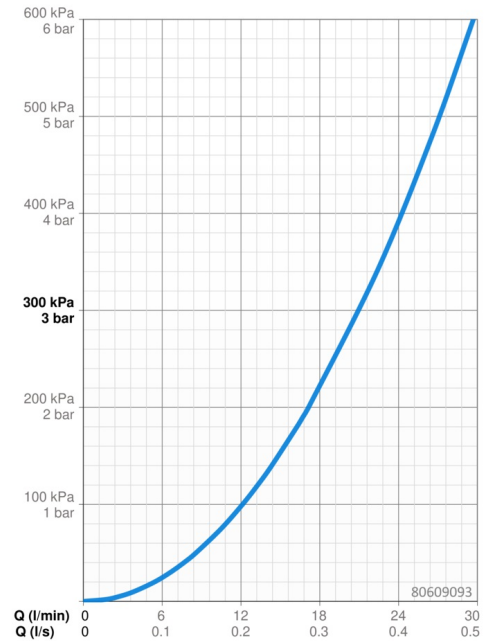

Technické údaje

Vlastnosti prietoku

Prietok pri tlaku 3 bar **21.0 / 21.0 l/min**

Technické vlastnosti

Dodávka teplej vody **max. +80°C**
Pracovný tlak **0.5-10 bar**
Materiál **Mosadz**

Predpisy

Norma EN **EN 817**
Trieda hlučnosti **I (ISO 3822)**

Schválenia a Prehlásenia

DVGW **DW-6506CS0196**
ABP **PA-IX 38161/IDC**
Vyhlásenie o zhode **DoC**