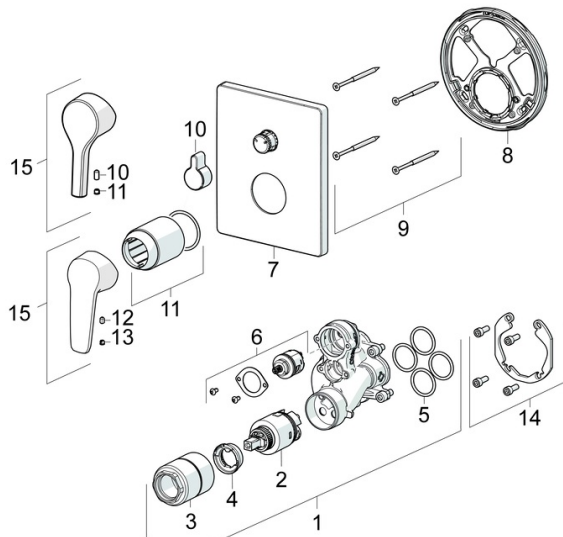

EAN: 4057304003813  
[static.hansa.com/80609093](http://static.hansa.com/80609093)

- Sprcha a vaňa
- Sada pre konečnú montáž, Jednopáková
- Podomietková inštalácia
- Chróm
- Páka so symbolom teplej a studenej vody, Jedna ovládacia páka / rukoväť
- Otočný prepínač
- Funkcie pre nastavenie maximálnej teploty a prietoku vody, Nastaviteľný obmedzovač teploty vody (súčasť dodávky, možnosť dodatočnej inštalácie)
- $\varnothing$  35 mm keramická kartuša pre ovládanie teploty a prietoku vody
- Telo batérie z mosadze DZR
- Rám ružice, Štvorcová rozeta, Krycia objímka, Funkčná jednotka pripevnená skrutkami, BLUECLICK - pre ľahkú bezskrutkovú inštaláciu vonkajšej krytky, BLUETUNE dodatočné nastavenie vonkajšej ružice +/- 3,5°

### SP80609093

Název	Kód
01 Funkčná jednotka, 3.5	59914299
02 Kartuš, 3.5 Classic	59913075
03 Skrutka rukáv, M38x1	59912115
04 Temperature adjustment limiter	59912325
05 O-kružok, 23.47x2.62	59914304
06 Prepínač	59914183
07 Kryt príruby, 185x150 mm	59914327
08 Fixing part	59914307
09 Skrutka, M4.5x80	59912890
10 Krytka prepínača	59914324
11 Ružice	59912511
12 Skrutka, M5x8, SW2.5	59904755
13 Záslepka Sivá	59912112
14 Montážny kit	59914186
15 Ovládacia rukoväť	59914712
15 Ovládacia rukoväť	59914417
N.I. Adaptér, H/C reversed	59914184
N.I. Upevňovacia skrutka, M6x13	59914657
N.I. Prepínač, 120°	59914655
N.I. Nadstavňový segment, 15 mm	59914182