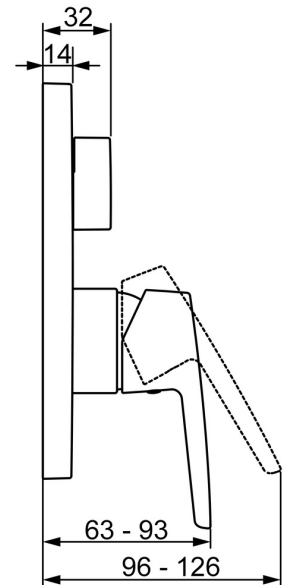

EAN: 4057304003813
static.hansa.com/80609093

- Bad en douche
- Afbouwset, Eengreeps
- Wandmontage voor inbouwunit
- Chrom
- Hengel met warm-koud-aanduiding, Eengreeps bediend
- Draaiknop omstelling
- Temperatuurbegrenzer, Temperatuurbegrenzer (achteraf instelbaar)
- \varnothing 35 mm keramisch binnenwerk voor debiet en temperatuur instelling
- Kraanhuis gemaakt van DZR messing
- Frame tbv rozetten, Vierkante rozet, Huls, Functie-eenheid bevestigd met schroeven, BLUECLICK rozettendrager voor eenvoudige montage, BLUETUNE, verstelbaar na installatie +/- 3,5°

Technische gegevens

Doorstromingseigenschappen

Doorstroomhoeveelheid bij 3 bar **21.0 / 21.0 l/min**

Technische eigenschappen

Warmwatertoevoer **max. +80°C**
 Werkdruk **0.5-10 bar**
 Materiaal **brass**

Voorschriften

EN-norm **EN 817**
 Geluidsklasse **I (ISO 3822)**

Toestemmingen en Verklaringen

DVGW **DW-6506CS0196**
 ABP **PA-IX 38161/IDC**
 Verklaring van overeenstemming **DoC**

Reserveonderdelen

SP80609093

	Naam	Code
01	Functional unit, 3,5	59914299
02	Binnenwerk, 3,5 Classic	59913075
03	Schroef de mouw, M38x1	59912115
04	Temperature adjustment limiter	59912325
05	O-ring, 23.47x2.62	59914304
06	Omsteller	59914183
07	Afdekplaat, 185x150 mm Chroom	59914327
08	Fixing part	59914307
09	Schroef, M4.5x80	59912890
10	Omstelknop Chroom	59914324
11	Rosassen Chroom	59912511
12	Schroef, M5x8, SW2.5	59904755
13	Sierdop Grijs	59912112
14	Installatie pakket	59914186
15	Handel Chroom	59914712
15	Handel Chroom	59914417
N.I.	Adapter, H/C reversed	59914184
N.I.	Bevestigingsschroeven, M6x13	59914657
N.I.	Omsteller, 120°	59914655
N.I.	Inbouwverlengstuk compleet, 15 mm	59914182