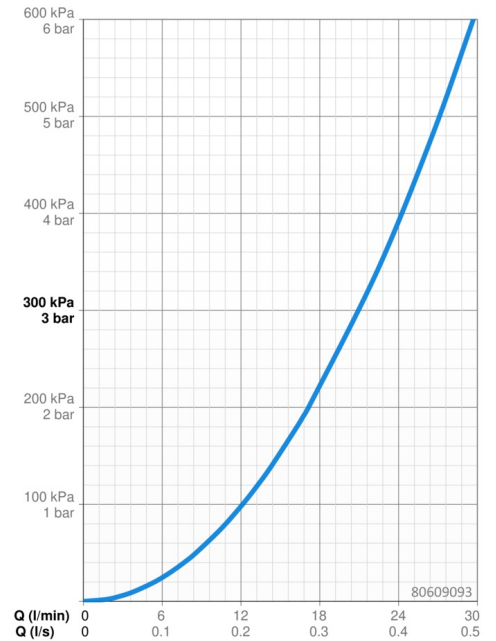

Technische gegevens

Doorstromingseigenschappen

Doorstroomhoeveelheid bij 3 bar **21.0 / 21.0 l/min**

Technische eigenschappen

Warmwatertoevoer **max. +80°C**
Werkdruk **0.5-10 bar**
Materiaal **brass**

Voorschriften

EN-norm **EN 817**
Geluidsklasse **I (ISO 3822)**

Toestemmingen en Verklaringen

DVGW **DW-6506CS0196**
ABP **PA-IX 38161/IDC**
Verklaring van overeenstemming **DoC**