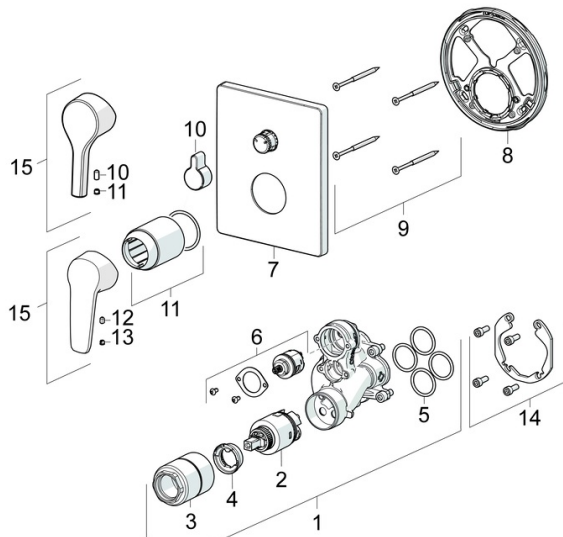

EAN: 4057304003813
static.hansa.com/80609093

- Bad en douche
- Afbouwset, Eengreeps
- Wandmontage voor inbouwunit
- Chrom
- Hengel met warm-koud-aanduiding, Eengreeps bediend
- Draaiknop omstelling
- Temperatuurbegrenzer, Temperatuurbegrenzer (achteraf instelbaar)
- \varnothing 35 mm keramisch binnenwerk voor debiet en temperatuur instelling
- Kraanhuis gemaakt van DZR messing
- Frame tbv rozetten, Vierkante rozet, Huls, Functie-eenheid bevestigd met schroeven, BLUECLICK rozettendrager voor eenvoudige montage, BLUETUNE, verstelbaar na installatie +/- 3,5°

Technische gegevens

Doorstromingseigenschappen

Doorstroomhoeveelheid bij 3 bar **21.0 / 21.0 l/min**

Technische eigenschappen

Warmwatertoevoer **max. +80°C**
 Werkdruk **0.5-10 bar**
 Materiaal **brass**

Voorschriften

EN-norm **EN 817**
 Geluidsklasse **I (ISO 3822)**

Toestemmingen en Verklaringen

DVGW **DW-6506CS0196**
 ABP **PA-IX 38161/IDC**
 Verklaring van overeenstemming **DoC**

Reserveonderdelen

SP80609093

	Naam	Code
01	Functional unit, 3,5	59914299
02	Binnenwerk, 3,5 Classic	59913075
03	Schroef de mouw, M38x1	59912115
04	Temperature adjustment limiter	59912325
05	O-ring, 23.47x2.62	59914304
06	Omsteller	59914183
07	Afdekplaat, 185x150 mm Chroom	59914327
08	Fixing part	59914307
09	Schroef, M4.5x80	59912890
10	Omstelknop Chroom	59914324
11	Rosassen Chroom	59912511
12	Schroef, M5x8, SW2.5	59904755
13	Sierdop Grijs	59912112
14	Installatie pakket	59914186
15	Handel Chroom	59914712
15	Handel Chroom	59914417
N.I.	Adapter, H/C reversed	59914184
N.I.	Bevestigingsschroeven, M6x13	59914657
N.I.	Omsteller, 120°	59914655
N.I.	Inbouwverlengstuk compleet, 15 mm	59914182