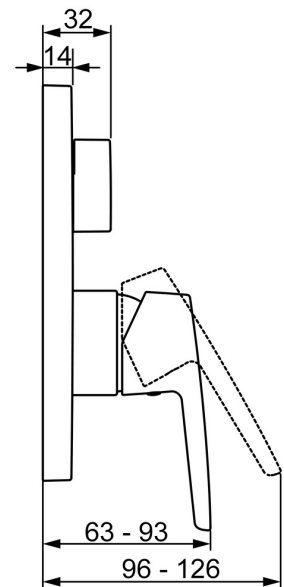

EAN: 4057304003813  
[static.hansa.com/80609093](https://static.hansa.com/80609093)

- Wanne & Dusche
- Fertigmontageset, Einhebelmischer
- Wandmontage für Unterputz-Einbaukörper
- Chrom
- Hebel mit W+K-Kennzeichnung, Einhandbedienhebel/Griff
- Drehumsteller, druckunabhängig
- Temperaturbegrenzer, Heißwassersperre einstellbar (im Lieferumfang enthalten)
- $\varnothing$  3.5 classic Steuerpatrone mit keramischen Dichtscheiben zur Wassermengen- und Temperatureinstellung
- Armaturenkörper aus entzinkungsbeständigem Messing (DZR)
- Rosettentträger, Rosette eckig, Hülse, Befestigung der Funktionseinheit mit Schrauben, BLUECLICK: zur einfachen, schraubenlosen Rosettenbefestigung, BLUETUNE: Ausrichtung nach Einbau +/- 3,5°

### Durchflusseigenschaften

Durchfluss bei 3 bar **21.0 / 21.0 l/min**

### Technische Eigenschaften

Warmwasserversorgung **max. +80°C**  
 Arbeitsdruck **0.5-10 bar**  
 Werkstoff **Messing**

### SP80609093

	Name	Art.-Nr.
01	Funktionseinheit, 3.5	59914299
02	Kartusche, 3.5 Classic	59913075
03	Schraubhülse, M38x1	59912115
04	Temperatur-Anschlagring	59912325
05	O-Ring, 23.47x2.62	59914304
06	Umstellung	59914183
07	Rosette, 185x150 mm	59914327
08	Befestigungsteil	59914307
09	Schraube, M4.5x80	59912890
10	Umstellknopf	59914324
11	Abdeckhülse	59912511
12	Schraube, M5x8, SW2.5	59904755
13	Dekorkappe Grau	59912112
14	Einbausatz	59914186
15	Hebel	59914712
15	Hebel	59914417
N.I.	Adapter, H/C reversed	59914184
N.I.	Befestigungsschraube, M6x13	59914657
N.I.	Umsteller, automatisch, 120°	59914655
N.I.	Verlängerungssatz, 15 mm	59914182