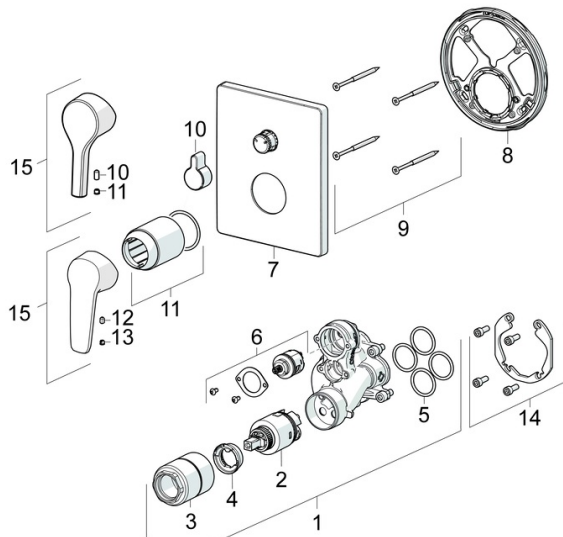

EAN: 4057304003813  
[static.hansa.com/80609093](https://static.hansa.com/80609093)

- Wanne & Dusche
- Fertigmontageset, Einhebelmischer
- Wandmontage für Unterputz-Einbaukörper
- Chrom
- Hebel mit W+K-Kennzeichnung, Einhandbedienhebel/Griff
- Drehumsteller, druckunabhängig
- Temperaturbegrenzer, Heißwassersperre einstellbar (im Lieferumfang enthalten)
- $\varnothing$  3.5 classic Steuerpatrone mit keramischen Dichtscheiben zur Wassermengen- und Temperatureinstellung
- Armaturenkörper aus entzinkungsbeständigem Messing (DZR)
- Rosettentträger, Rosette eckig, Hülse, Befestigung der Funktionseinheit mit Schrauben, BLUECLICK: zur einfachen, schraubenlosen Rosettenbefestigung, BLUETUNE: Ausrichtung nach Einbau +/- 3,5°

### SP80609093

	Name	Art.-Nr.
01	Funktionseinheit, 3.5	59914299
02	Kartusche, 3.5 Classic	59913075
03	Schraubhülse, M38x1	59912115
04	Temperatur-Anschlagring	59912325
05	O-Ring, 23.47x2.62	59914304
06	Umstellung	59914183
07	Rosette, 185x150 mm	59914327
08	Befestigungsteil	59914307
09	Schraube, M4.5x80	59912890
10	Umstellknopf	59914324
11	Abdeckhülse	59912511
12	Schraube, M5x8, SW2.5	59904755
13	Dekorkappe Grau	59912112
14	Einbausatz	59914186
15	Hebel	59914712
15	Hebel	59914417
N.I.	Adapter, H/C reversed	59914184
N.I.	Befestigungsschraube, M6x13	59914657
N.I.	Umsteller, automatisch, 120°	59914655
N.I.	Verlängerungssatz, 15 mm	59914182