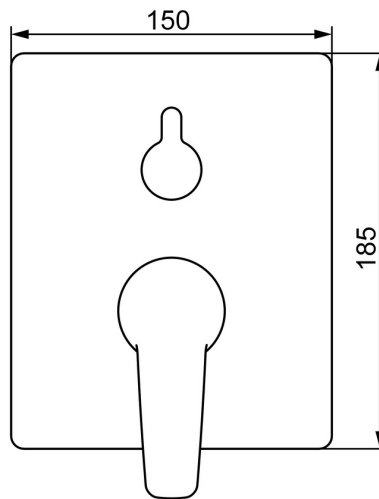

EAN: 4057304003813  
[static.hansa.com/80609093](https://static.hansa.com/80609093)

- Wanne & Dusche
- Fertigmontageset, Einhebelmischer
- Wandmontage für Unterputz-Einbaukörper
- Chrom
- Hebel mit W+K-Kennzeichnung, Einhandbedienhebel/Griff
- Drehumsteller, druckunabhängig
- Temperaturbegrenzer, Heißwassersperre einstellbar (im Lieferumfang enthalten)
- $\varnothing$  3.5 classic Steuerpatrone mit keramischen Dichtscheiben zur Wassermengen- und Temperatureinstellung
- Armaturenkörper aus entzinkungsbeständigem Messing (DZR)
- Rosettentträger, Rosette eckig, Hülse, Befestigung der Funktionseinheit mit Schrauben, BLUECLICK: zur einfachen, schraubenlosen Rosettenbefestigung, BLUETUNE: Ausrichtung nach Einbau +/- 3,5°

### Technische Eigenschaften

Warmwasserversorgung **max. +80°C**  
 Arbeitsdruck **0.5-10 bar**  
 Werkstoff **Messing**